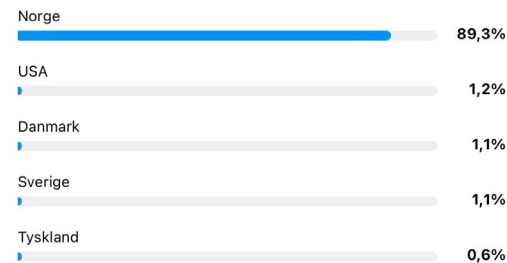

1. apr. - 30. apr.

Byer Land

Aldersgruppe

for følgerne dine

Alle Menn Kvinner

Kjønn

for følgerne dine

76,1%
Kvinner

23,8%
Menn

Mest aktive tidspunkter

Hours Dager

Stedene på topp

for følgerne dine

Byer Land

Andre hashtags

Sesong/helligda

#sommertelemark
4 970 innlegg

Følg

#høsttelemark
3 521 innlegg

Følger

#vintertelemark
2 856 innlegg

Følger

#vårtelemark
227 innlegg

Følg