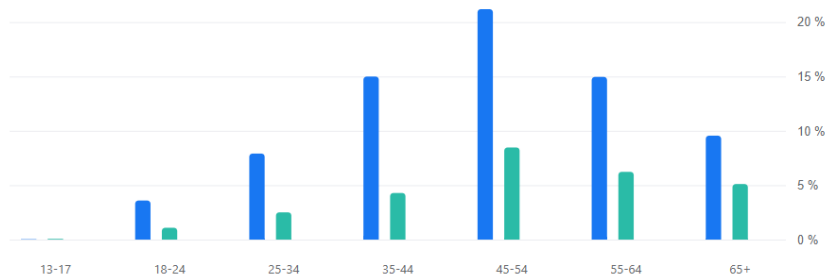

Ble medlem

+ Inviter

+100 nye medlemmer

Alder og kjønn

12. apr. 2022 - 9. mai 2022

72 % Kvinne 28 % Mann 0 % Egendefinert

Vanligste land

Norge	3 021
Danmark	31
Sverige	31
USA	10
Tyskland	6