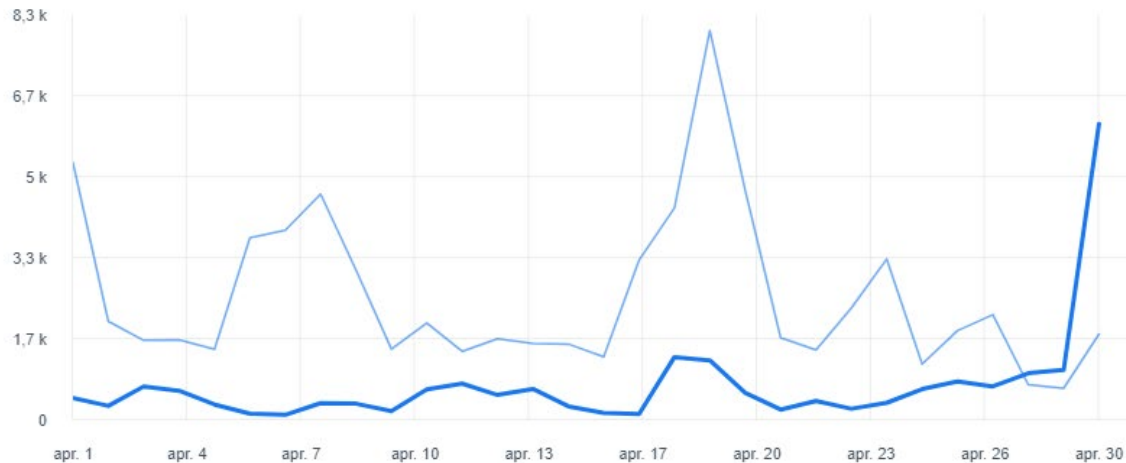

Videovisninger

1. apr. 2022 til 30. apr. 2022

Publisert

21,1 k

Antall minutter sett

▼ 72.2 % fra de siste 30 dagene

821

1-minutts videovisninger

▲ 129 % fra de siste 30 dagene

70,4 k

3-sekunders videovisninger

▼ 74 % fra de siste 30 dagene

2,2 k

Videoengasjement

▼ 13.2 % fra de siste 30 dagene

-40

Nettofølgere

▼ 180 % fra de siste 30 dagene

Antall minutter sett

1. apr. 2022 - 30. apr. 2022

21 109 Antall minutter sett 75 956 Forrige periode

Vis etter:

Se hvordan det går med de forskjellige innleggstypene dine