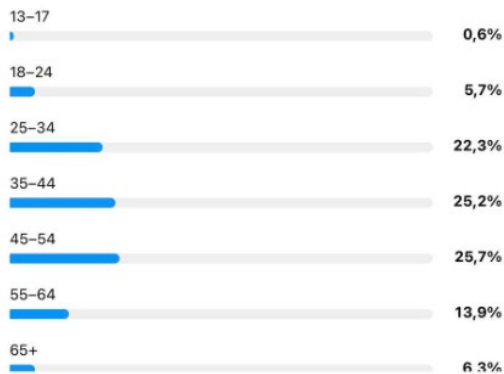

Hvem er våre følgere?

Følgere

Forrige måned ▾

1. apr. - 30. apr.

33 988
Følgere

Vekst

- Totalt 5
- Følger 219
- Følger ikke lenger 214

Forrige måned ▾

1. apr. - 30. apr.

Byer Land

Aldersgruppe

for følgerne dine

Alle Menn Kvinner

Kjønn

for følgerne dine

76,1%
Kvinner

23,8%
Menn

Mest aktive tidspunkter

Hours Dager

Stedene på topp

for følgerne dine

Byer Land

Andre hashtags

Sesong/helligda