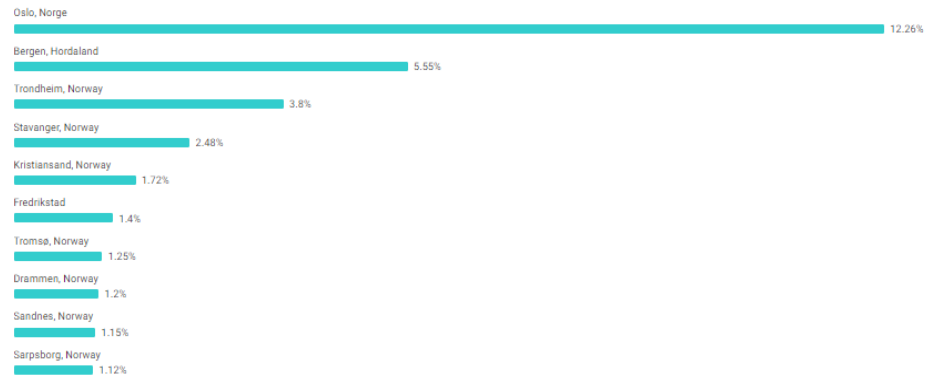

Land på topp

Toppsider