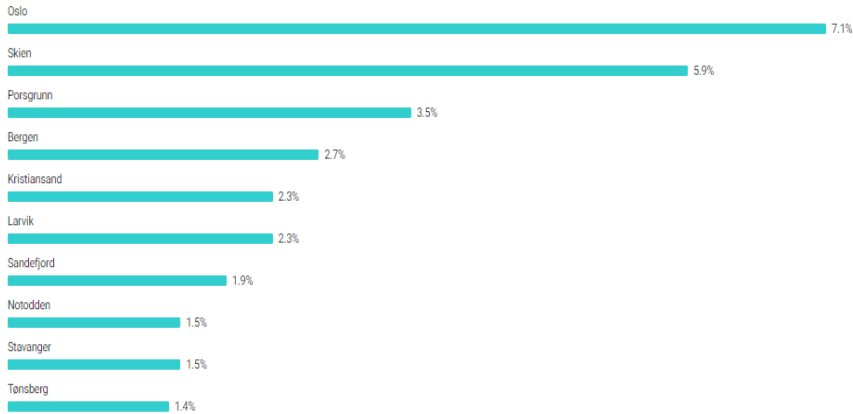

Land på topp