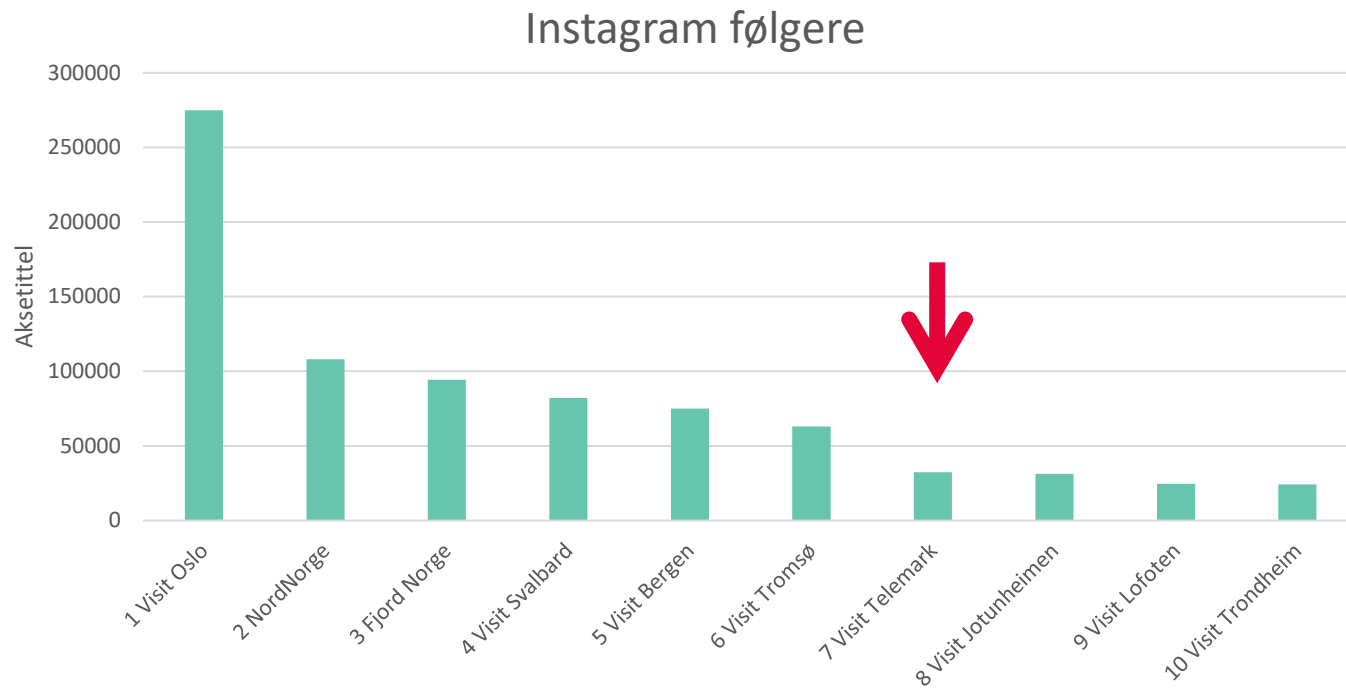

Innsiktsoversikt

Du har nådd ut til **+201%** flere kontoer sammenlignet med 1. mar. - 31. mar.

Kontoer nådd	376 k +201%	>
Engasjerte kontoer	4 120 -34,5%	>
Totalt antall følgere	33,9 k --	>

TELEMARK

Visit Telemark mot andre destinasjoner i Norge