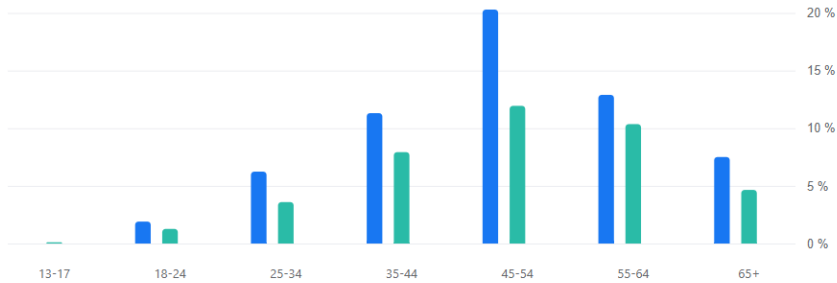

Alder og kjønn

12. apr. 2022 - 9. mai 2022

60 % Kvinne 40 % Mann 0 % Egendefinert