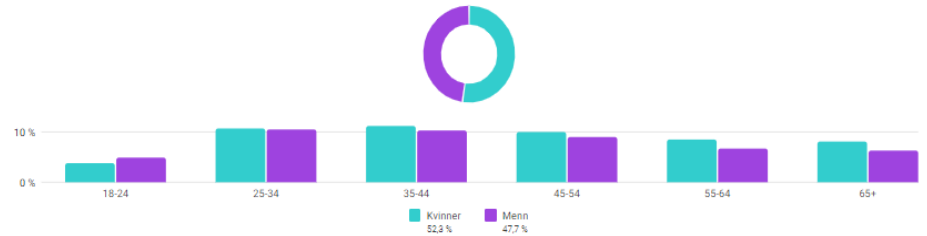

Publikum

Nåværende publikum Potensielt publikum

Anslått publikumsstørrelse

3 900 000–4 600 000

Opprett annonse

Alder og kjønn

Byer på topp