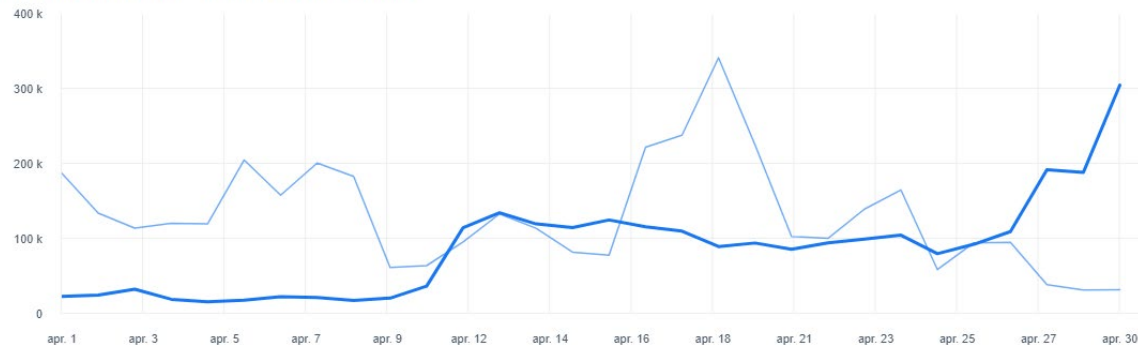

Personer nådd

1. apr. 2022 - 30. apr. 2022

951 647 Personer nådd 1 364 280 Forrige periode

Side	Personer nådd	Engasjement	Lenkeklikk	Kommentarer	Delinger	Reaksjoner	Bildevisninger	Nye følgere	Nettofølgere
Visit Telemark Turistinformasjon	951 647	62 135	12 081	1 067	436	7 519	4 818	129	-41