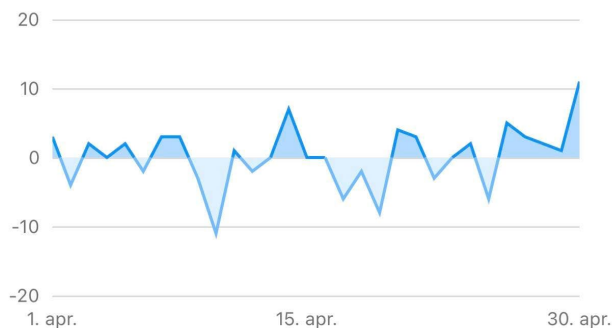

10,5 k 10,3 k 9 863

8 186

Sorter etter nyeste

Likerklukk ▾ de siste 30 dagene ▾

843 705 631

321 211 210

169

Sorter etter nyeste

Hvem er våre følgere?

Følgere

Forrige måned ▾

1. apr. - 30. apr.

33 988
Følgere

Vekst

- Totalt 5
- Følger 219
- Følger ikke lenger 214

Forrige måned ▾

1. apr. - 30. apr.

Byer Land

Aldersgruppe

for følgerne dine

Alle Menn Kvinner

Kjønn

for følgerne dine

76,1%
Kvinner