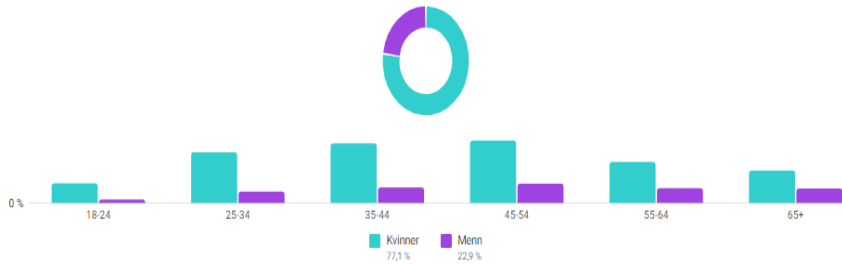

Publikum

Likerklikk på Facebook-side

117 714

Alder og kjønn

Byer på topp