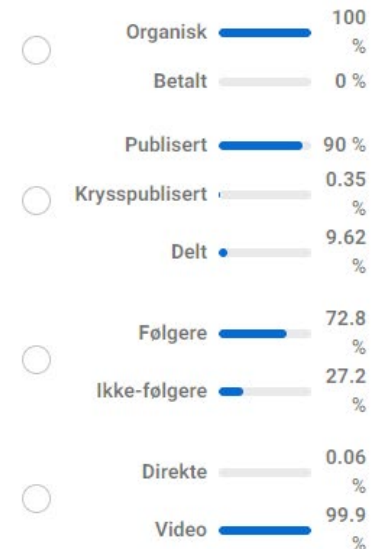

Nettofølgere

▼ 180 % fra de siste 30 dagene

Antall minutter sett

1. apr. 2022 - 30. apr. 2022

21 109 Antall minutter sett 75 956 Forrige periode

Vis etter:

Se hvordan det går med de forskjellige innleggstypene dine