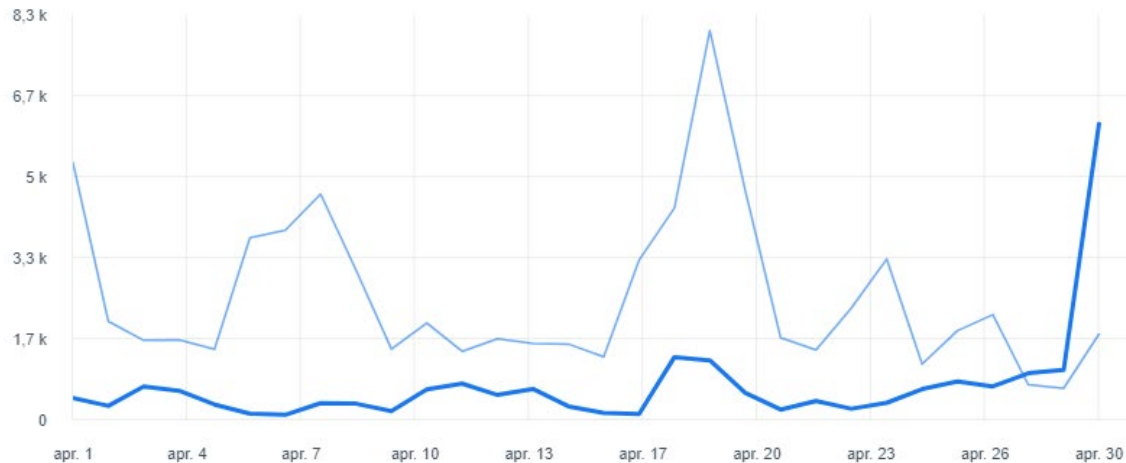

Videovisninger

1. apr. 2022 til 30. apr. 2022

Publisert

21,1 k

Antall minutter sett

▼ 72.2 % fra de siste 30 dagene

821

1-minutts videovisninger

▲ 129 % fra de siste 30 dagene

70,4 k

3-sekunders videovisninger

▼ 74 % fra de siste 30 dagene

2,2 k

Videoengasjement

▼ 13.2 % fra de siste 30 dagene

-40

Nettofølgere

▼ 180 % fra de siste 30 dagene

Antall minutter sett

1. apr. 2022 - 30. apr. 2022

21 109 Antall minutter sett 75 956 Forrige periode