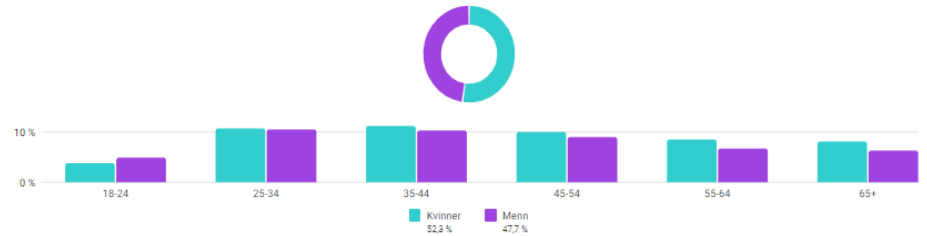

Publikum

Nåværende publikum Potensielt publikum

Anslått publikumsstørrelse

3 900 000–4 600 000

Opprett annonse

-100 k

Alder og kjønn