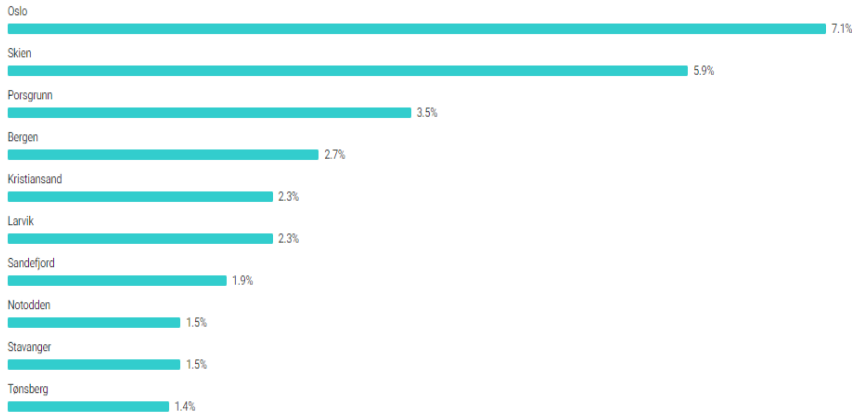

Byer på topp