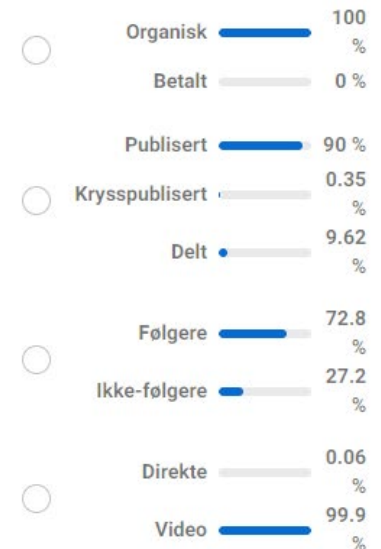

## Antall minutter sett

1. apr. 2022 - 30. apr. 2022

21 109 Antall minutter sett 75 956 Forrige periode

## Vis etter:

Se hvordan det går med de forskjellige innleggstypene dine