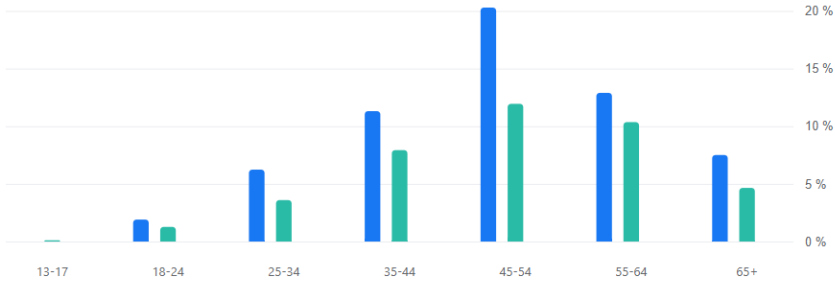

Alder og kjønn

12. apr. 2022 - 9. mai 2022

60 % Kvinne 40 % Mann 0 % Egendefinert