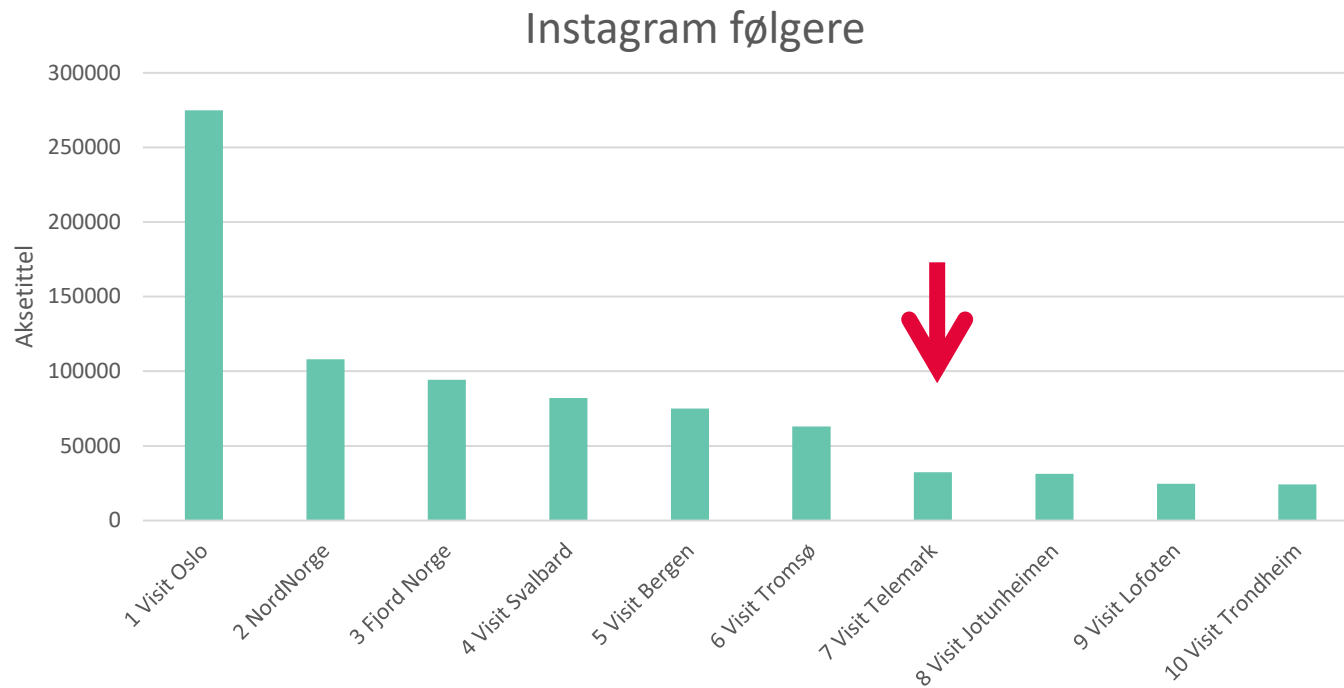

# Instagram- status april

Total antall likere: 33 986

Innsikt

Forrige måned ▾

1. apr. - 30. apr.

## Innsiktsoversikt

Du har nådd ut til **+201%** flere kontoer sammenlignet med 1. mar. - 31. mar.

Kontoer nådd	376 k <b>+201%</b>	>
Engasjerte kontoer	4 120 -34,5%	>
Totalt antall følgere	33,9 k --	>

TELEMARK

# Visit Telemark mot andre destinasjoner i Norge