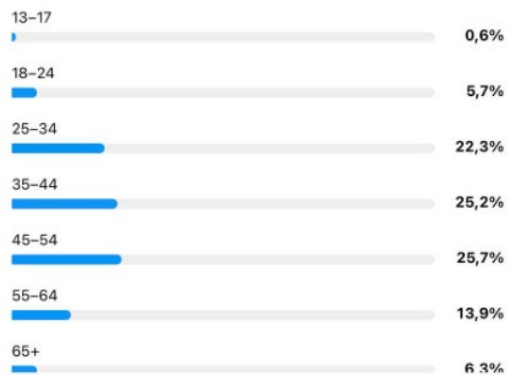

# Hvem er våre følgere?

Følgere

Forrige måned ▾

1. apr. - 30. apr.

**33 988**  
Følgere

## Vekst

- Totalt 5
- Følger 219
- Følger ikke lenger 214

Forrige måned ▾

1. apr. - 30. apr.

Byer Land

## Aldersgruppe

for følgerne dine

Alle Menn Kvinner