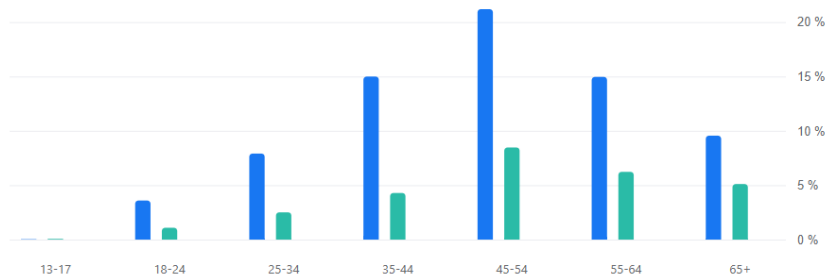

Alder og kjønn

12. apr. 2022 - 9. mai 2022

72 % Kvinne 28 % Mann 0 % Egendefinert

Vanligste land

Norge	3 021
Danmark	31
Sverige	31
USA	10
Tyskland	6

Vanligste byer

Skien	264
Porsgrunn	173
Oslo	131
Notodden	105
Larvik	83

Innlegg

Innleggene som har hatt mest aktivitet i løpet av de siste 28 dagene.

Toppinnlegg

Fra alle

Date	Post	Comments	Likes	Views
18.3.2022 12:59	De heldige vinnerne av opphold på Austbø Hotell - Camp Vierli i påskeferien på vakre Rauland er Camilla Veronica og Geir Christe... Publisert av Visit Telemark	141	160	7 412
2.4.2022 15:28	Gaustatoppen i dag 🤩 Publisert av Visit Telemark	0	32	1 355
12.4.2022 12:21	Psst! 🤫 Opplev påsken i Telemark... Sjekk ut programmet på de forskjellige destinasjonene: 📍 Rjukan 🗺️ [https://bit.ly/38sc2IH]... Publisert av Visit Telemark	0	25	1 478
2.4.2022 16:16	📍 Haukeli i dag. 🤩 🤩 Publisert av Visit Telemark	0	22	1 394
6.4.2022 9:18	Opplev påsken på Rauland! Eventyret venter... 🌲 Legg ut på skieventyr i Silkedalen 🌲 Bli med på guida tur - Telemark Husky Tour... Publisert av Visit Telemark	0	12	1 290