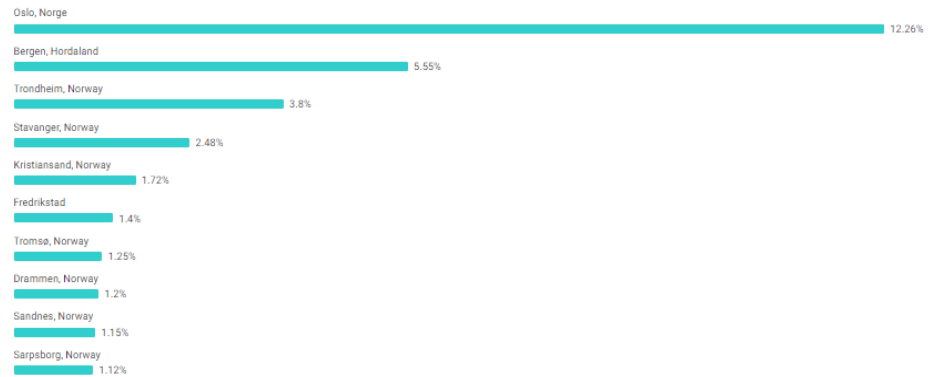

Byer på topp