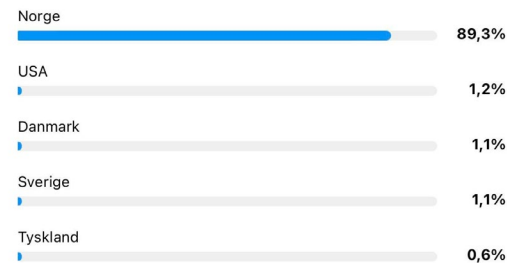

## Kjønn

for følgerne dine

76,1%  
Kvinner

23,8%  
Menn

## Mest aktive tidspunkter

Hours Dager

## Stedene på topp

for følgerne dine

Byer Land