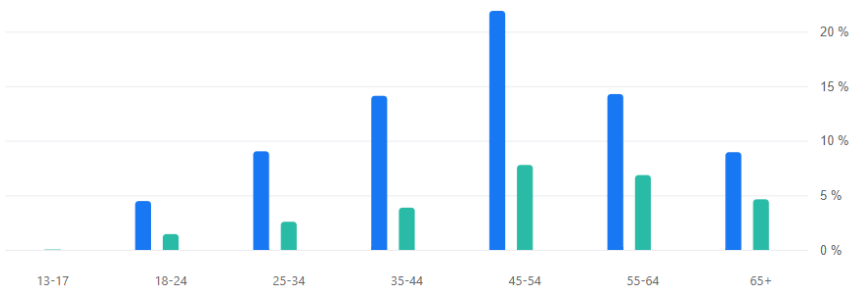

### Alder og kjønn

12. apr. 2022 - 9. mai 2022  
● 73 % Kvinne ● 27 % Mann ● 0 % Egendefinert

Vanligste land	
Norge	2 463
Danmark	30
Sverige	12
USA	7
Argentina	3

Vanligste byer	
Skien	274
Porsgrunn	190
Oslo	114
Langesund	98
Notodden	77