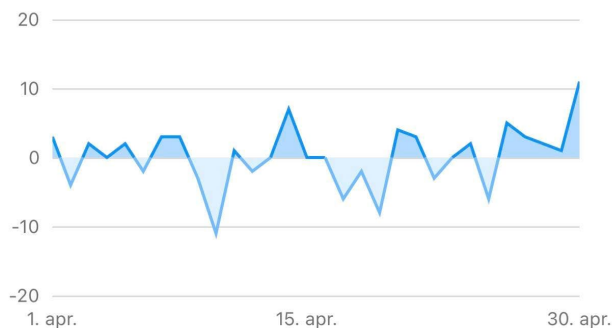

Hvem er våre følgere?

Følgere

Forrige måned ▾

1. apr. - 30. apr.

33 988
Følgere

Vekst

- Totalt 5
- Følger 219
- Følger ikke lenger 214