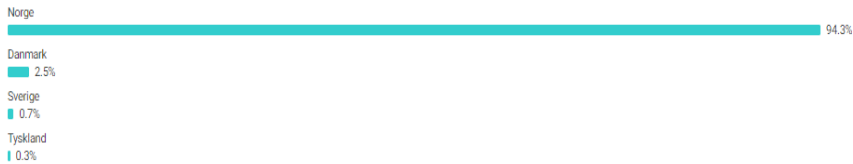

Land på topp