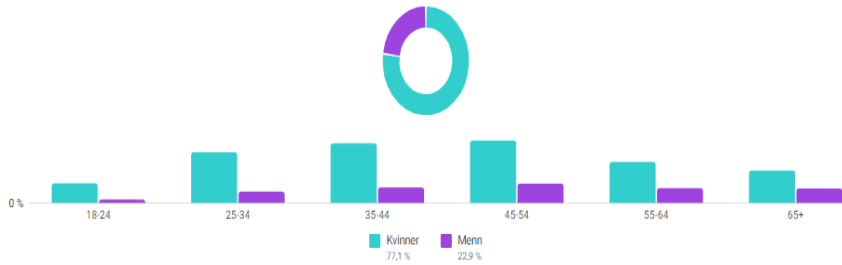

Publikum

Likerklikk på Facebook-side

117 714

Alder og kjønn