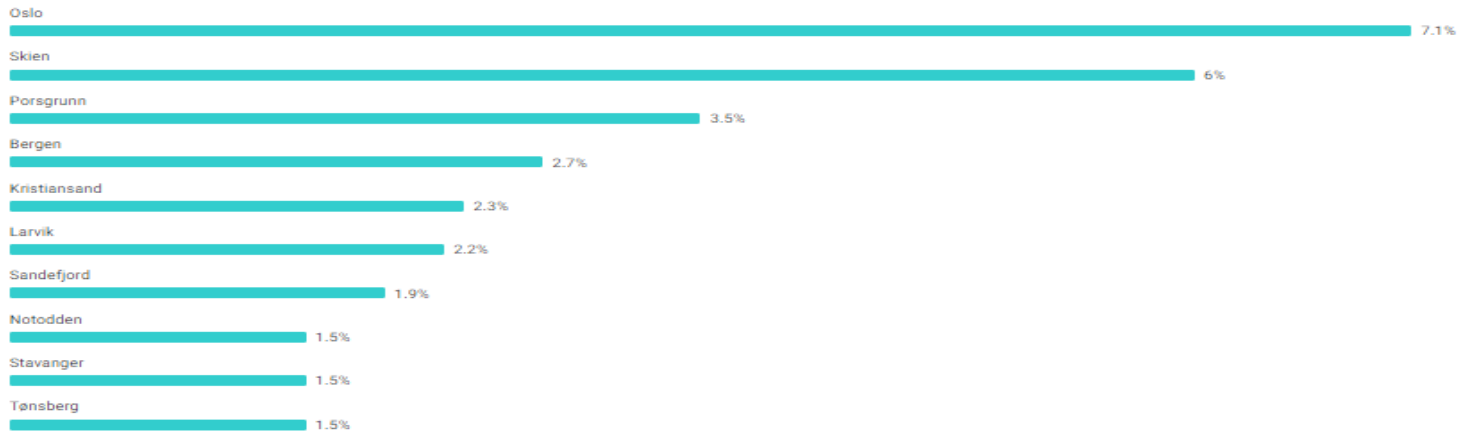

TELEMARK

Hvem er våre følgere?

Likerklikk på Facebook-side

117,6 k

Alder og kjønn

Byer på topp

Land på topp

TELEMARK

Hvem har vi nådd?

Dine tilhengere | Følgerne dine | **Personer nådd** | Personer som er engasjert

Antall personer som har fått innhold fra eller om siden din på skjermen sin, sortert etter alder og kjønn. Dette tallet er et anslag.