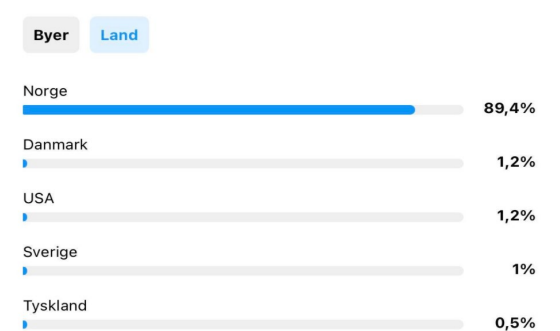

Hvem er våre følgere?