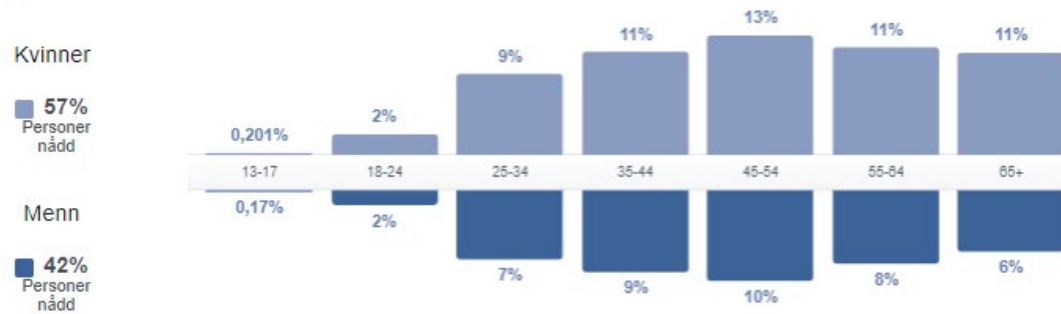

TELEMARK

Hvem er våre følgere?

Likerklikk på Facebook-side

117,6 k

Alder og kjønn

Byer på topp

Land på topp

TELEMARK

Hvem har vi nådd?

Dine tilhengere | Følgerne dine | **Personer nådd** | Personer som er engasjert

Antall personer som har fått innhold fra eller om siden din på skjermen sin, sortert etter alder og kjønn. Dette tallet er et anslag.