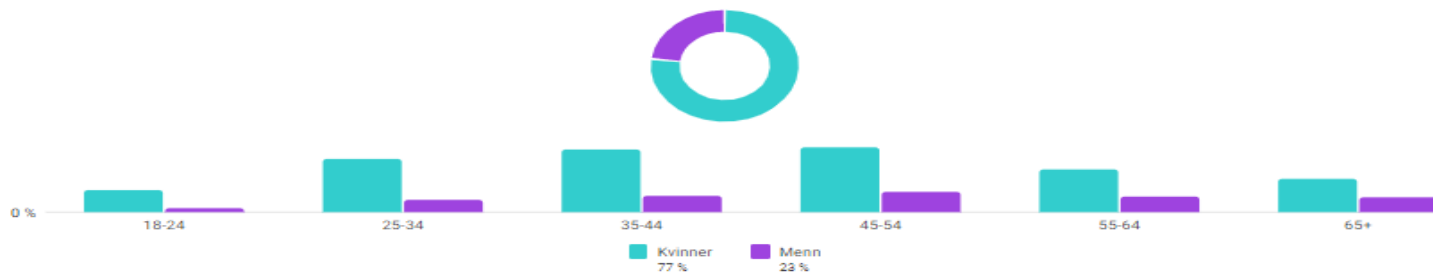

Hvem er våre følgere?

Likerklikk på Facebook-side

117,6 k

Alder og kjønn