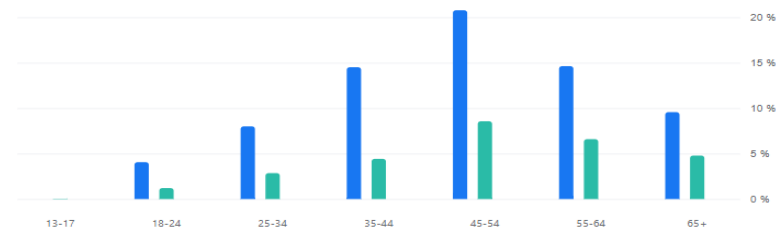

SkiTelemark - Skisportens Vugge

Offentlig gruppe · 2,5 k medlemmer

Ble medlem

+ Inviter

+500 nye medlemmer

Alder og kjønn

1. feb. 2022 - 28. feb. 2022

72 % Kvinne 28 % Mann 0 % Egendefinert