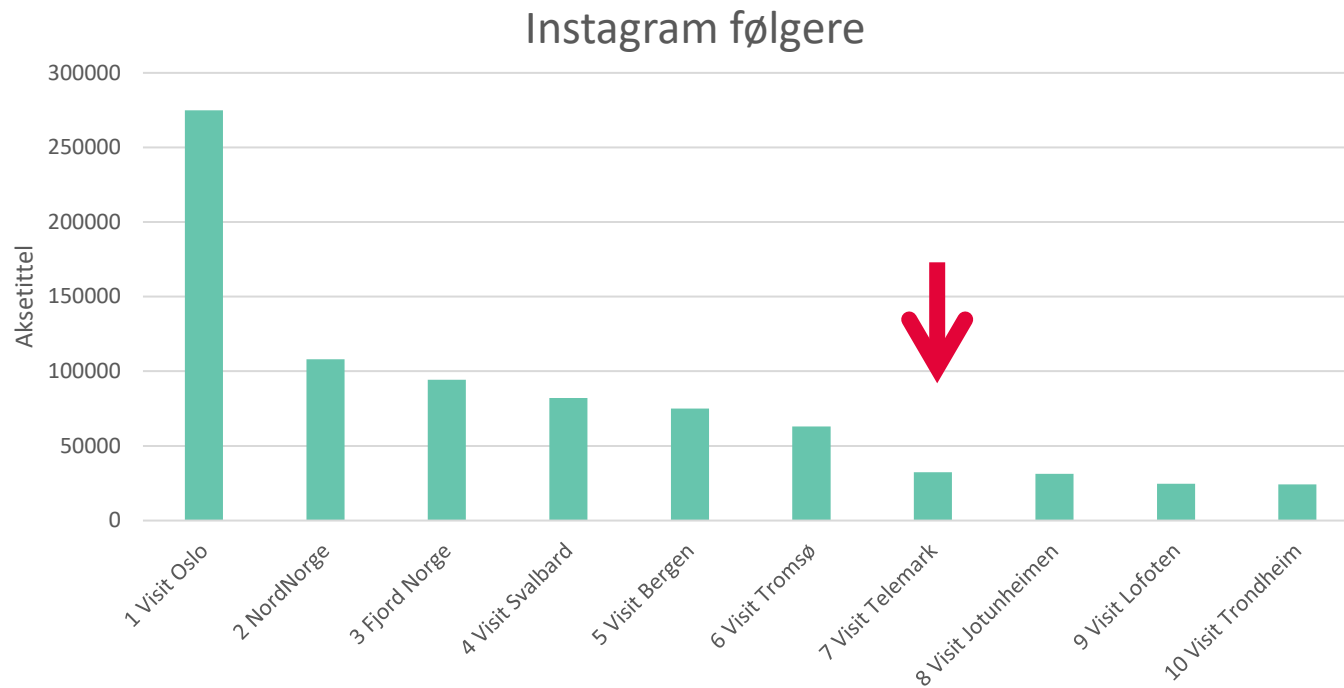

76

7 kommentarer 2 delinger

Alina Olsen ▸ Tilbring ferien i Norge

17. februar kl. 10:54

Soloppgang over Silkedalen i Rauland, Telemark. 🌄

55

4 kommentarer

TELEMARK

Instagram- status februar

Total antall likere: 33 890

- Totalt :+317
- Prosentvis endring: +0,9%

TELEMARK

Visit Telemark mot andre destinasjoner i Norge

Bruk av # på destinasjoner i Norge

#visitoslo
938 008

#visitsørlandet
201 588

#northernnorway
782 153

#visittelemark
210 234

#fjordnorway
331 014

#visitbergen
259 911

Visit Telemark mot lokale medier

TELEMARK

Topp 15 innlegg de siste 30 dagene

Eksponeringer-Totalt antall ganger innlegget ditt har blitt sett

Rekkevidde-Antall unike kontoer som har sett innlegget ditt

Topp 15 innlegg de siste 30 dagene

Likerklikk-Antall unike kontoer som har likt