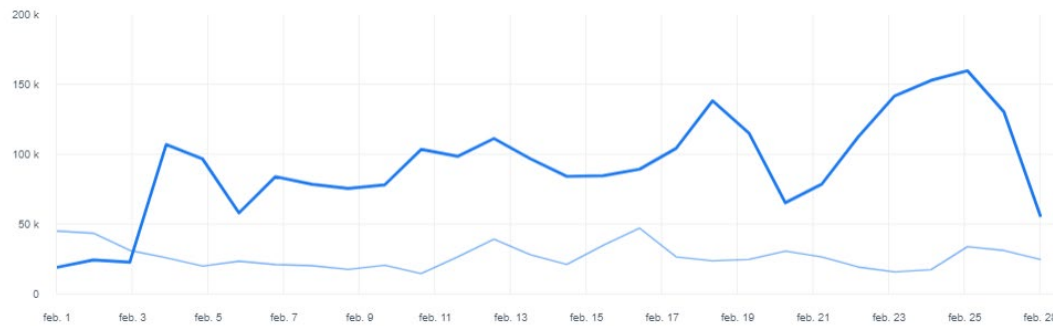

1. feb. 2022 til 28. feb. 2022

845,6 k

Personer nådd

▲331 % fra de siste 28 dagene

340

Nettofølgere

▲388 % fra de siste 28 dagene

122,1 k

Engasjement

▲198 % fra de siste 28 dagene

Personer nådd

1. feb. 2022 - 28. feb. 2022

845 641 **Personer nådd** 196 008 **Forrige periode**

Side	Personer nådd	Engasjement	Lenkeklikk	Kommentarer	Delinger	Reaksjoner	Bildevisninger	Nye følgere	Nettofølgere
------	---------------	-------------	------------	-------------	----------	------------	----------------	-------------	--------------