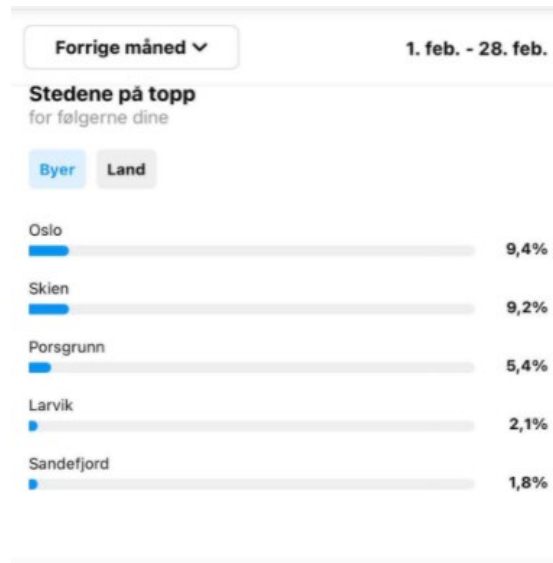

Hvem er våre følgere?