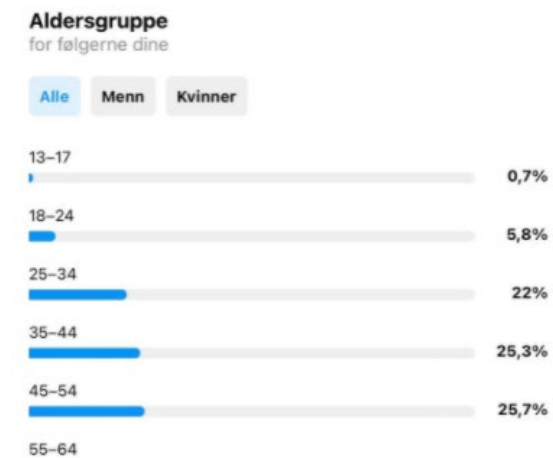

Hvem er våre følgere?