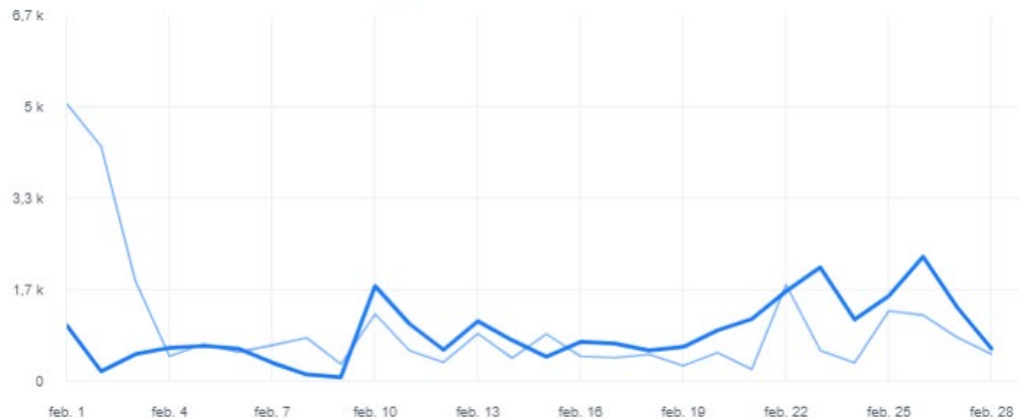

Videovisninger

1. feb. 2022 til 28. feb. 2022

Publisert

25,3 k

Antall minutter sett

▼ 9.76 % fra de siste 28 dagene

638

1-minutts videovisninger

▼ 82.1 % fra de siste 28 dagene

81,7 k

3-sekunders videovisninger

▼ 7.74 % fra de siste 28 dagene

2,1 k

Videoengasjement

▼ 49 % fra de siste 28 dagene

340

Nettofølgere

▲ 388 % fra de siste 28 dagene

Antall minutter sett

1. feb. 2022 - 28. feb. 2022

25 272 Antall minutter sett 28 006 Forrige periode

Vis etter:

Se hvordan det går med de forskjellige innleggstypene dine