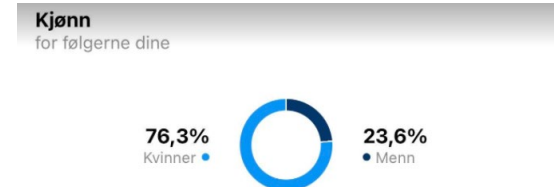

Hvem er våre følgere?