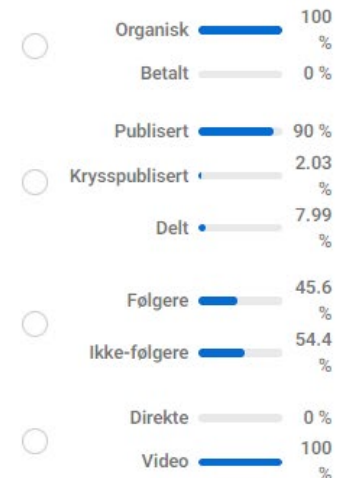

Nettofølgere

▲ 388 % fra de siste 28 dagene

Antall minutter sett

1. feb. 2022 - 28. feb. 2022

25 272 Antall minutter sett 28 006 Forrige periode

Vis etter:

Se hvordan det går med de forskjellige innleggstypene dine

TELEMARK

Topp 5 videoer

Video	Dato lagt til	Antall minutter sett ↓	1-minutts videovisninger	3-sekunders videovisninger	Engasjement
 Påfyll på Haukeli Visit Telemark	10.02.2022 11:49 Visit Telemark	9 009	0	25 242	374
 Vinter i Seljord Visit Telemark	21.12.2021 14:39 Visit Telemark	4 448	0	12 470	334
 Lifjell skisenter Visit Telemark	25.02.2022 22:17 Visit Telemark	1 043	0	5 049	86
 Det snør, det snør tiddelibom... 🧊... Visit Telemark	01.02.2022 12:40 Visit Telemark	961	0	4 350	164
 Sauna & isbading i Telemark-... Visit Telemark	17.12.2021 17:40 Visit Telemark	882	0	3 350	57