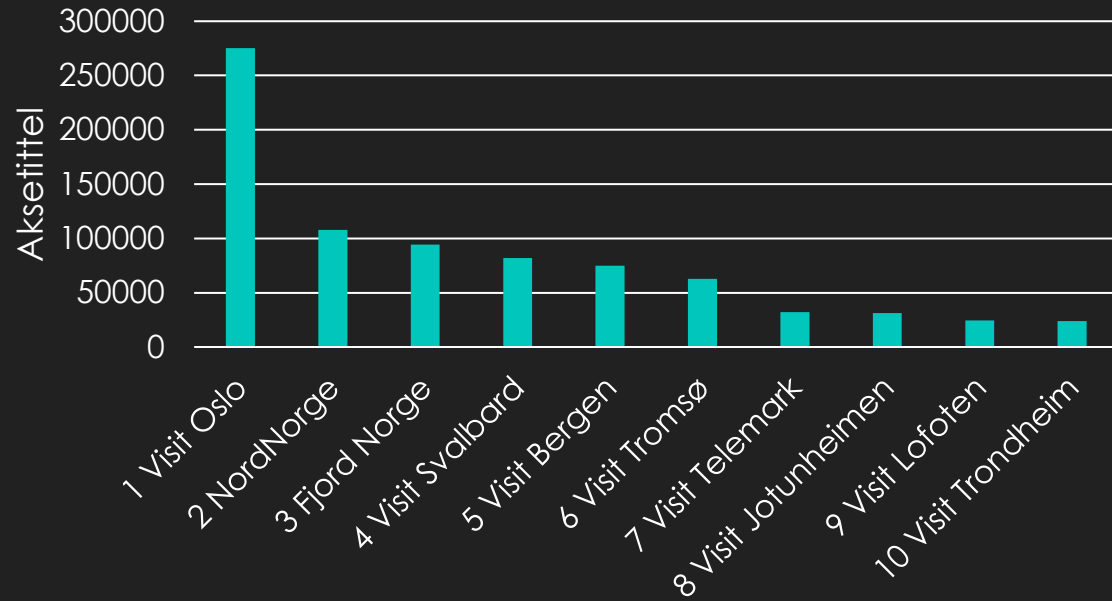

Tilbring ferien i Norge

Offentlig gruppe · 380,4 k medlemmer

Ble medlem

+ Inviter

Alina Olsen · Tilbring ferien i Norge
13. oktober kl. 18:55

Skien, Telemark 🇳🇴🇳🇴

Marit Kleppe, Morten Leite og 380 andre · 24 kommentarer · 7 delinger

Instagram status oktober

Forrige måned ▾ 1. okt. - 31. okt.

Oversikt

Besøk innsikt jevnlig for å sjekke resultatene til innholdet.

Kontoer nådd	54,7 k	>
	-0,9%	
Engasjerte kontoer	3 934	>
	+10,8%	
Totalt antall følgere	34,7 k	>
	--	

7 Plass på Instagram blant andre destinasjoner

1 Plass på Instagram blant lokale medier

Visit Telemark mot andre destinasjoner & lokale medier

Bruk av # på destinasjoner i Norge

#sommertelemark
5,011 innlegg