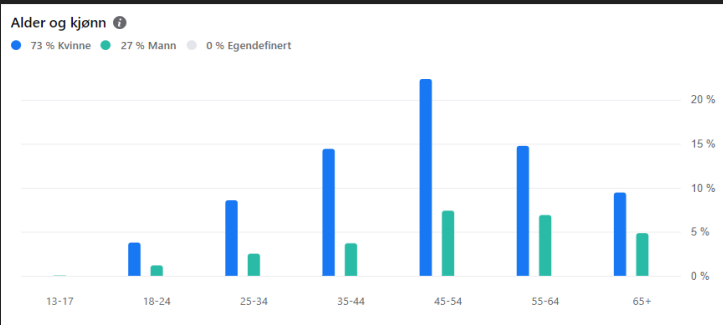

Vanligste land		Vanligste byer	
Norge	2 588	Skien	298
Danmark	30	Porsgrunn	202
Sverige	13	Oslo	125
USA	6	Langesund	101
Frankrike	3	Notodden	77

Innlegg

Innlegg som har hatt mest aktivitet i løpet av de siste 28 dagene.

Toppinnlegg Fra alle

- 25.10.2022 14:24 **Solstien, Rjukan denne helgen.** 1 kommentar 42 likes 1 071 visninger
- 26.10.2022 8:45 **Ukens turtips** Hamaren Aktivitetspark, Fyresdal Eventyret venter... 1 kommentar 13 likes 717 visninger
- 25.10.2022 14:24 **Publisert av Alina Olsen** 3 kommentar 1 like 21 visninger
- 10.10.2022 12:52 **Opplev Telemarks vakre natur i høstferien!** Her får du 5 tips til fjellturer som byr på fantastisk utsikt. Hva er din favoritt? 0 kommentar 7 likes 838 visninger

Alina Olsen Administrator 25. oktober kl. 14:24

Solstien, Rjukan denne helgen.

Se innsett 1 k rekkevidde for innlegg

1 kommentar