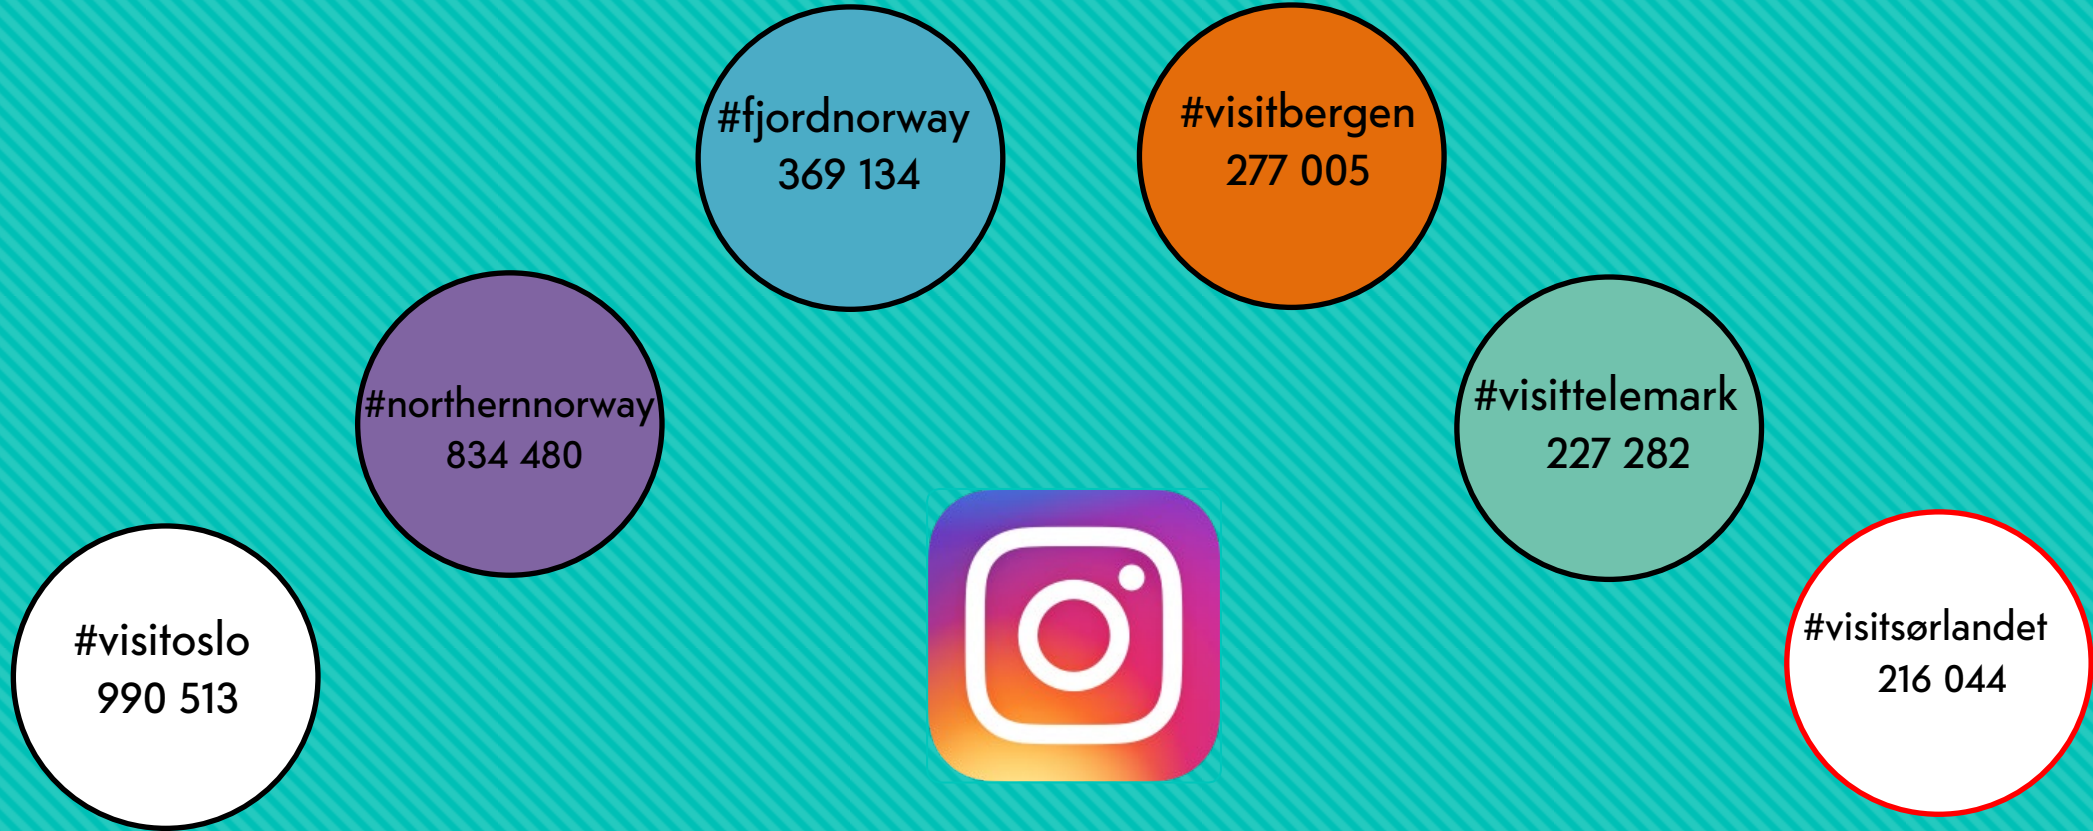

Tilbring ferien i Norge

Offentlig gruppe · 380,4 k medlemmer

Ble medlem

+ Inviter

Alina Olsen · Tilbring ferien i Norge
13. oktober kl. 18:55

Skien, Telemark 🇳🇴🇳🇴

Marit Kleppe, Morten Leite og 380 andre · 24 kommentarer · 7 delinger

Instagram status oktober

Forrige måned ▾ 1. okt. - 31. okt.

Oversikt

Besøk innsikt jevnlig for å sjekke resultatene til innholdet.

Kontoer nådd	54,7 k	>
	-0,9%	
Engasjerte kontoer	3 934	>
	+10,8%	
Totalt antall følgere	34,7 k	>
	--	

7 Plass på Instagram blant andre destinasjoner

1 Plass på Instagram blant lokale medier

Visit Telemark mot andre destinasjoner & lokale medier

Bruk av # på destinasjoner i Norge

#sommertelemark
5,011 innlegg