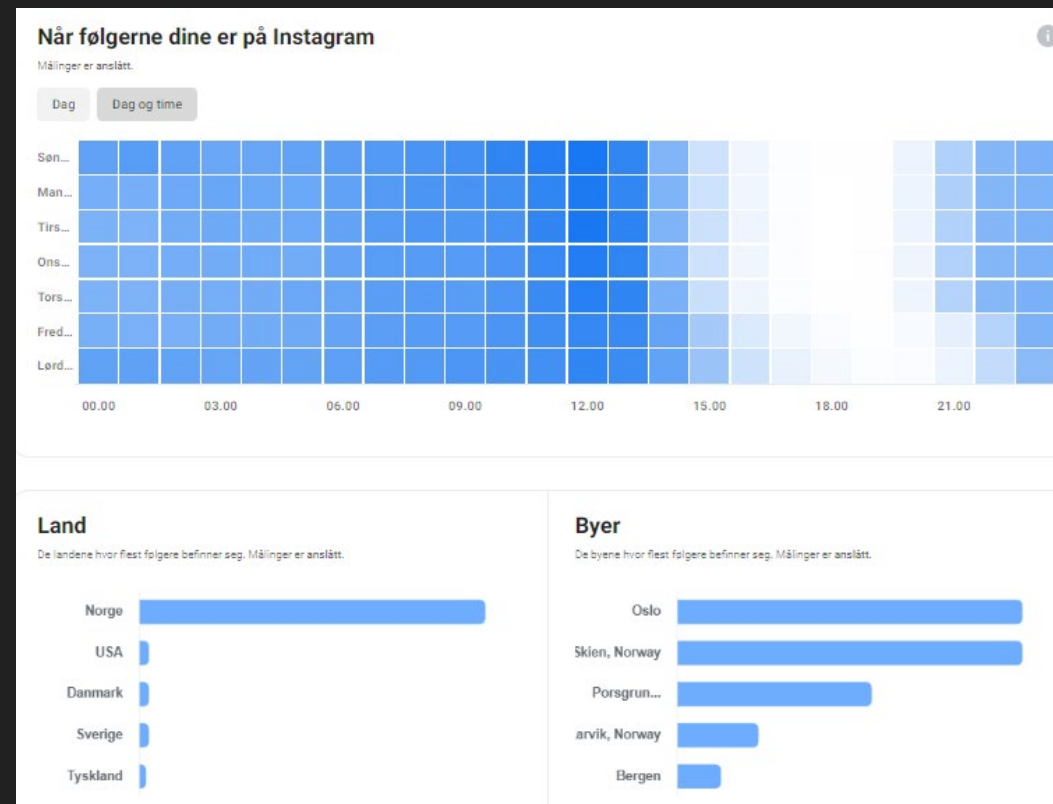

- Antall unike kontoer som har likt

Følgere

- Antall følgere bilde generert av bildet

Topp 12 innlegg

Profilbesøk

- Antall ganger profilen din har blitt sett

Lagret

- Antall ganger bildene er lagret, ofte brukt i planlegging

Avspillinger

Rekkevidde

Lagringer

Likerklikk

Reels i oktober

Publikum Visit Telemark

Vandre & SykkelTelemark

vandretelemark 9+

Profesjonelt dashboard
1,3 k kontoer er nådd de siste 30 dagene.

Rediger profil

Øysteinnatt... Hægefjell Skorve RAULAND VRÅDAL

Mest aktive 18-21 Søndag 18

Forrige måned 1. okt. - 31. okt.

Oversikt

Du har fått 13 flere følgere sammenlignet med 1. sep. - 30. sep..