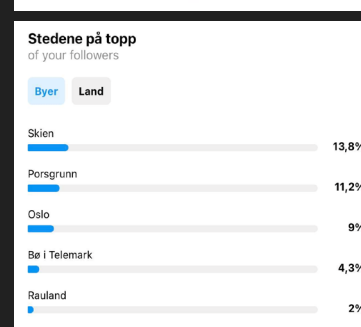

Profesjonelt dashboard
1,3 k kontoer er nådd de siste 30 dagene.

Rediger profil

Øysteinnatt... Hægefjell Skorve RAULAND VRÅDAL

Mest aktive 18-21 Søndag 18

Forrige måned 1. okt. - 31. okt.

Oversikt

Du har fått 13 flere følgere sammenlignet med 1. sep. - 30. sep..

Kontoer nådd 2 107 -8,6%

Engasjerte kontoer 138 -26,6%

Totalt antall følgere 1 811 --

#vandretelemark
5,548 innlegg

sykkeltelemark 9+

242 Innlegg 1 096 Følgere 818 Følger

SykelTelemark
Turistinformasjon
Offisiell side for sykkelturisme i Telemark! Del gjerne dine sykkelbilder med oss #sykkeltelemark www.sykkeltelemark.no/ Se oversettelse

Profesjonelt dashboard
936 kontoer er nådd de siste 30 dagene.

Rediger profil Kontakt

Grunningsd... Jomfruland HELTERITTET Frukt&sluse... Øyhopping...

Mest aktive 18-21 Søndag 18

Forrige måned 1. okt. - 31. okt.