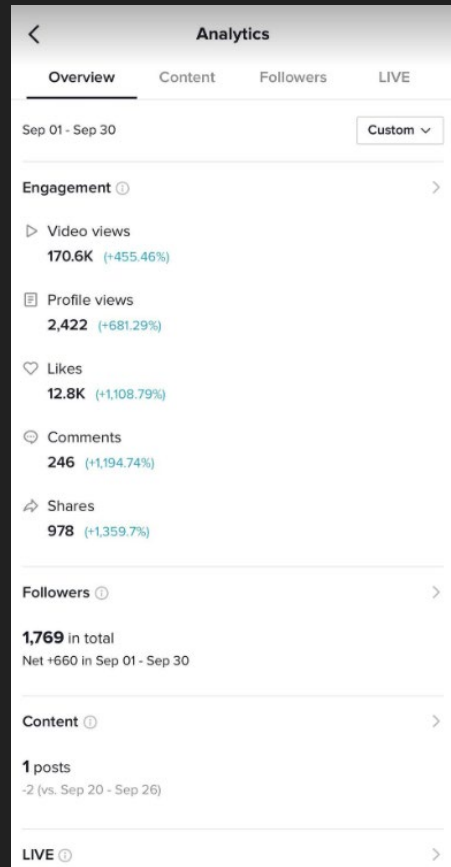

Profesjonelt dashboard
936 kontoer er nådd de siste 30 dagene.

Rediger profil Kontakt

Grunningsd... Jomfruland HELTERITTET Frukt&sluse... Øyhopping...

Mest aktive 18-21 Søndag 18

Forrige måned 1. okt. - 31. okt.

Oversikt

Du har fått 4 flere følgere sammenlignet med 1. sep. - 30. sep..

Kontoer nådd 1 155 -34,5%

Engasjerte kontoer 103 -12%

Totalt antall følgere 1 096 --

#sykkeltelemark
1,708 innlegg

TikTok status september

TikTok oktober

Analytics

Overview Content Followers LIVE

Oct 01 - Oct 31 Custom

Engagement

- Video views: **35.5K** (-79.29%)
- Profile views: **509** (-79%)
- Likes: **2,796** (-78.17%)
- Comments: **59** (-76.11%)
- Shares: **148** (-84.88%)