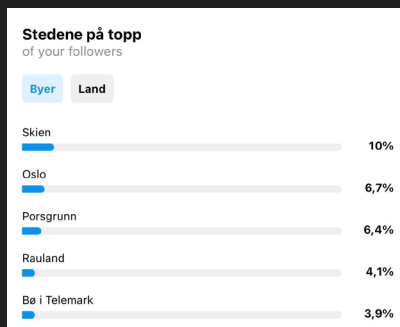

Avspillinger

Rekkevidde

Lagringer

Likerklikk

Reels i oktober

Publikum Visit Telemark

Vandre & SykkelTelemark

vandretelemark 9+

282 Innlegg 1 811 Følgere 309 Følger

#vandretelemark
VandreTelemark er et nettverk av godt tilrettelagte turstier i Telemark ;skilta, merka og gradert i farger etter vanskelighetsgrad. #vandretelemark www.vandretelemark.no/ Se oversettelse

Profesjonelt dashboard
1,3 k kontoer er nådd de siste 30 dagene.

Rediger profil

Øysteinnatt... Hægefjell Skorve RAULAND VRÅDAL

Mest aktive 18-21 Søndag 18

Forrige måned 1. okt. - 31. okt.

Oversikt

Du har fått 13 flere følgere sammenlignet med 1. sep. - 30. sep..