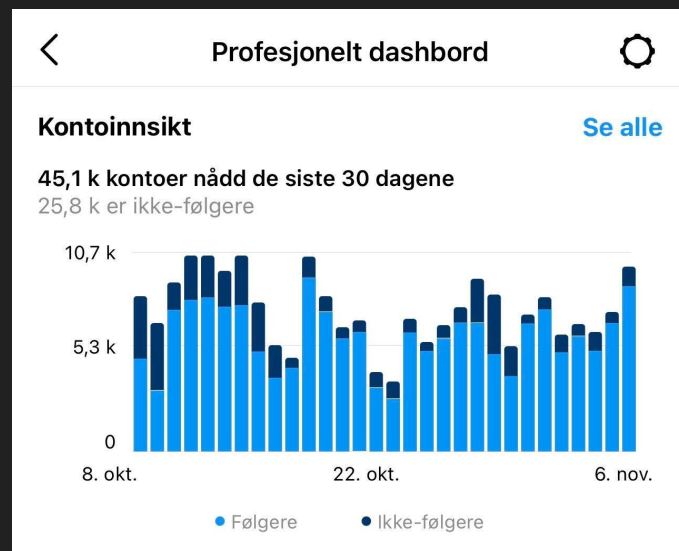

Visit Telemark
Administrator · 22. oktober kl. 08:40

Gladnyhet fra Gautefall Skisenter! 🎉🎉 UTVIDELSE I BJØRNERIKET! Bjørneriket ved Ski Lodge Gautefall har i år økt fra 1 til 2 skibånd slik at kapasiteten er større for nybegynnere og barn. Dette området er perfekt for de som skal prøve seg for aller første gang eller de som allerede har en sesong bak seg 🏂

👉 Fra jord og grøft - til klart for bruk!
Husk sesongkort kampanje!
Direktelink til webshop:
https://gautefall-skisenter.avax.shop/_/Pro.../Categories

Se innsikt 1,2 k rekkevidde for innlegg

Gruppe fra Tilbring ferien i Norge

Tilbring ferien i Norge

Offentlig gruppe · 380,4 k medlemmer

Ble medlem

+ Inviter

Alina Olsen · Tilbring ferien i Norge
13. oktober kl. 18:55

Skien, Telemark 🇳🇴🇳🇴

Marit Kleppe, Morten Leite og 380 andre · 24 kommentarer · 7 delinger

Instagram status oktober

Forrige måned ▾ 1. okt. - 31. okt.

Oversikt

Besøk innsikt jevnlig for å sjekke resultatene til innholdet.

Kontoer nådd	54,7 k	>
	-0,9%	
Engasjerte kontoer	3 934	>
	+10,8%	
Totalt antall følgere	34,7 k	>
	--	