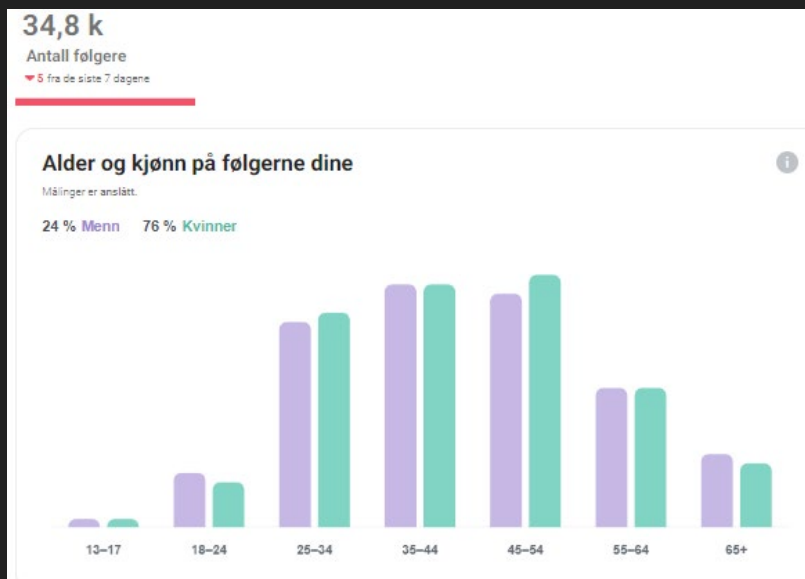

- Antall unike kontoer som har likt

Følgere

- Antall følgere bilde generert av bildet

Topp 12 innlegg

Profilbesøk

- Antall ganger profilen din har blitt sett

Lagret

- Antall ganger bildene er lagret, ofte brukt i planlegging

Avspillinger

Rekkevidde

Lagringer

Likerklikk

Reels i oktober

Publikum Visit Telemark

Vandre & SykkelTelemark

vandretelemark 9+

Profesjonelt dashboard
1,3 k kontoer er nådd de siste 30 dagene.

Rediger profil

Øysteinnatt... Hægefjell Skorve RAULAND VRÅDAL

Mest aktive 18-21 Søndag 18

Forrige måned 1. okt. - 31. okt.

Oversikt

Du har fått 13 flere følgere sammenlignet med 1. sep. - 30. sep..