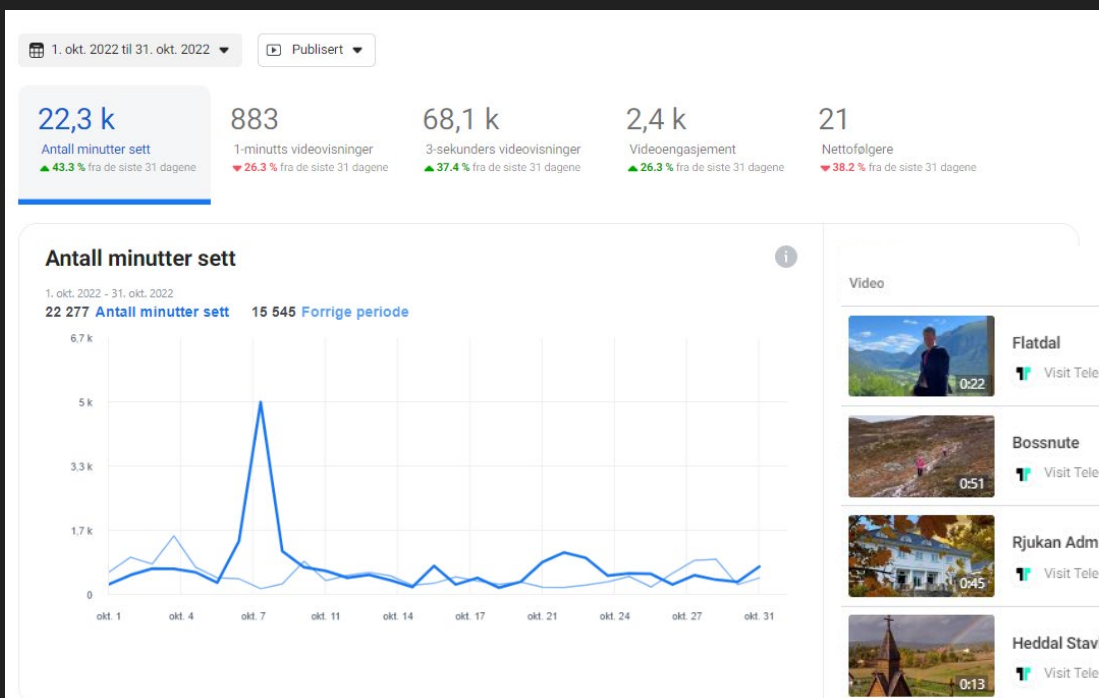

Videovisninger - topp 5 oktober

Video	Dato lagt til	Antall minutter sett ↓	1-minutts videovisninger	3-sekunders videovisninger	Engasjement
Flatdal Visit Telemark	07.10.2022 17:27 Visit Telemark	7 930	0	21 124	297
Bossnute Visit Telemark	22.10.2022 18:36 Visit Telemark	2 142	0	6 708	161
Rjukan Admini Visit Telemark	18.10.2022 17:35 Visit Telemark	1 665	0	4 647	62
Heddal Stavkirke Visit Telemark	10.10.2022 20:47 Visit Telemark	1 611	0	6 095	606
Hjerte for Telemark- Lega Visit Telemark	14.07.2021 14:29 Visit Telemark	1 283	383	4 420	175

* VN har gått ganske bra rekkevide på 170k