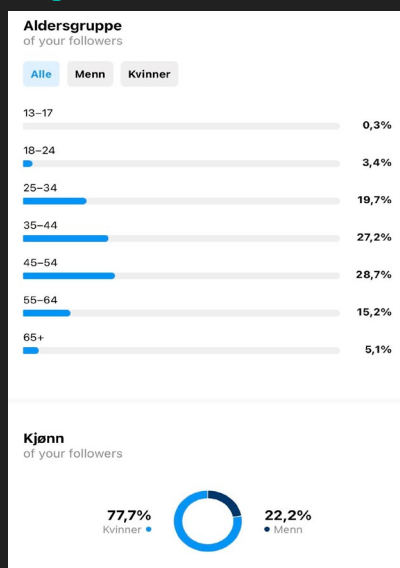

- Antall unike kontoer som har likt

Følgere

- Antall følgere bilde generert av bildet

Topp 12 innlegg

Profilbesøk

- Antall ganger profilen din har blitt sett

Lagret

- Antall ganger bildene er lagret, ofte brukt i planlegging

Avspillinger

Rekkevidde

Lagringer

Likerklikk

Reels i oktober

Publikum Visit Telemark

Vandre & SykkelTelemark

vandretelemark 9+

Profesjonelt dashboard
1,3 k kontoer er nådd de siste 30 dagene.

Rediger profil

Øysteinnatt... Hægefjell Skorve RAULAND VRÅDAL

Mest aktive 18-21 Søndag 18

Forrige måned 1. okt. - 31. okt.

Oversikt

Du har fått 13 flere følgere sammenlignet med 1. sep. - 30. sep..