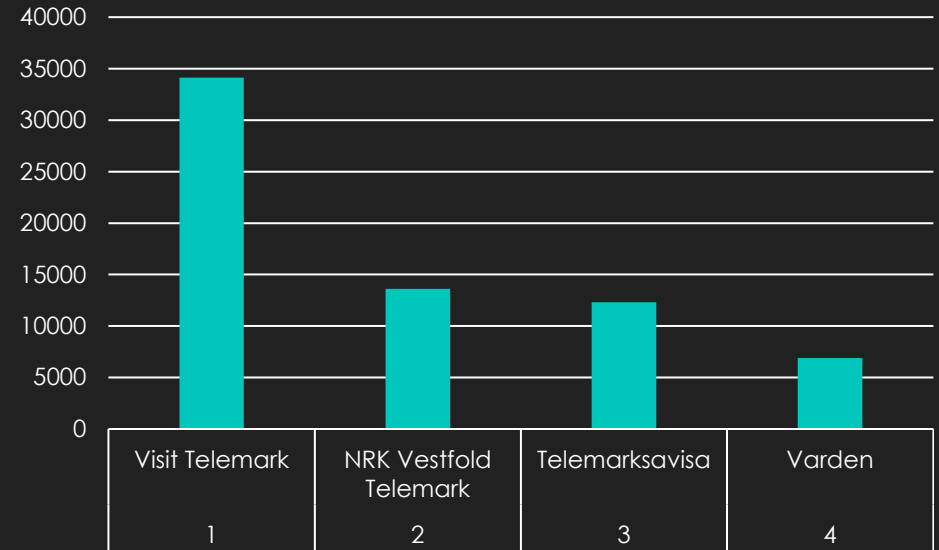

Tilbring ferien i Norge

Offentlig gruppe · 380,4 k medlemmer

Ble medlem

+ Inviter

Alina Olsen · Tilbring ferien i Norge
13. oktober kl. 18:55

Skien, Telemark 🇳🇴🇳🇴

Marit Kleppe, Morten Leite og 380 andre · 24 kommentarer · 7 delinger

Instagram status oktober

Forrige måned ▾ 1. okt. - 31. okt.

Oversikt

Besøk innsikt jevnlig for å sjekke resultatene til innholdet.

Kontoer nådd	54,7 k	>
	-0,9%	
Engasjerte kontoer	3 934	>
	+10,8%	
Totalt antall følgere	34,7 k	>
	--	

7 Plass på Instagram blant andre destinasjoner

1 Plass på Instagram blant lokale medier

Visit Telemark mot andre destinasjoner & lokale medier

Bruk av # på destinasjoner i Norge

#sommertelemark
5,011 innlegg