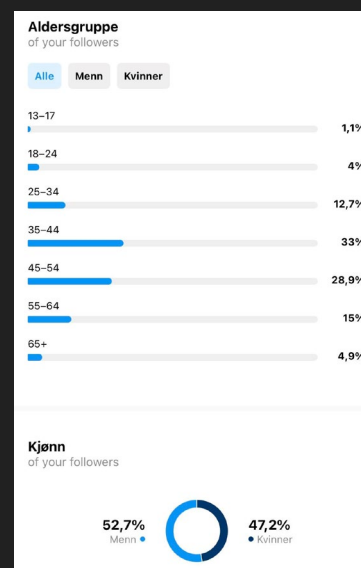

Profesjonelt dashboard
1,3 k kontoer er nådd de siste 30 dagene.

Rediger profil

Øysteinnatt... Hægefjell Skorve RAULAND VRÅDAL

Mest aktive 18-21 Søndag 18

Forrige måned 1. okt. - 31. okt.

Oversikt

Du har fått 13 flere følgere sammenlignet med 1. sep. - 30. sep..

Kontoer nådd 2 107 -8,6%

Engasjerte kontoer 138 -26,6%

Totalt antall følgere 1 811 --

#vandretelemark
5,548 innlegg

sykkeltelemark 9+

242 Innlegg 1 096 Følgere 818 Følger

SykelTelemark
Turistinformasjon
Offisiell side for sykkelturisme i Telemark! Del gjerne dine sykkelbilder med oss #sykkeltelemark www.sykkeltelemark.no/ Se oversettelse

Profesjonelt dashboard
936 kontoer er nådd de siste 30 dagene.

Rediger profil Kontakt

Grunningsd... Jomfruland HELTERITTET Frukt&sluse... Øyhopping...

Mest aktive 18-21 Søndag 18

Forrige måned 1. okt. - 31. okt.