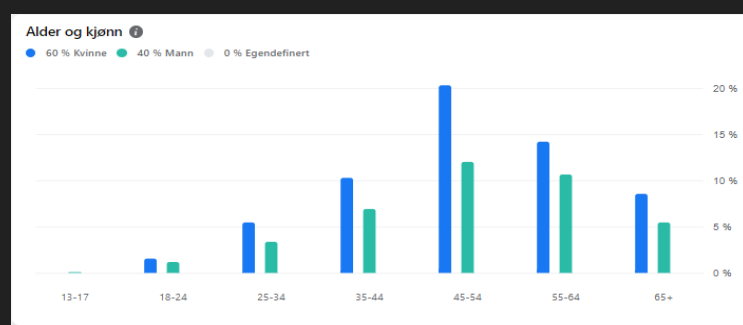

Vanligste land		Vanligste byer	
Norge	1 096	Skien	164
Danmark	7	Porsgrunn	116
USA	6	Langesund	69
Sverige	5	Oslo	49
Tyskland	3	Larvik	26

Innlegg

Innlegg som har hatt mest aktivitet i løpet av de siste 28 dagene.

Toppinnlegg Fra alle

- 10.10.2022 12:38 **Opplev Telemark på to hjul i høstferien!** Eventyret venter... Ukens sykkeltips 8 likes 931 visninger
- 6.10.2022 15:49 **Ukens sykkeltips** Stisykling ved [Kragero Resort] 0 kommentar 6 likes 817 visninger

Visit Telemark Administrator 10. oktober kl. 12:58

Opplev Telemark på to hjul i høstferien! Eventyret venter... Ukens sykkeltips Sykkeltur på gamle Treungenbanen

Distanse: 35 km
Vanskelighetsgrad: lett
Tid: 3 timer
Terreng: asfalt og grus

Last ned kart og planlegg ditt eventyr på to hjul: <https://bit.ly/3zgnF7>
Buss + sykkel = sant! I høstferien kan du ta sykkel gratis på bussen på strekningene Amli - Treungen - Vrådal i perioden 3 til 14 oktober. Se busstider www.farte.no/treungen/

Furfacet: Denne turen følger den historiske jernbanestrekning mellom Amli og Treungen. Jernbanen gikk fra Arendal til Treungen, og ble ført kalt Arendal - Aarnli-banen, deretter Tveitsundbanen og i 1926 Treungenbanen. Det ble frakta malm, tømmer og passasjerer på strekninga, og nesten alt av kolonial- og manufakturvarer kom med toget.

Se innsett 904 rekkevidde for innlegg

1 deling