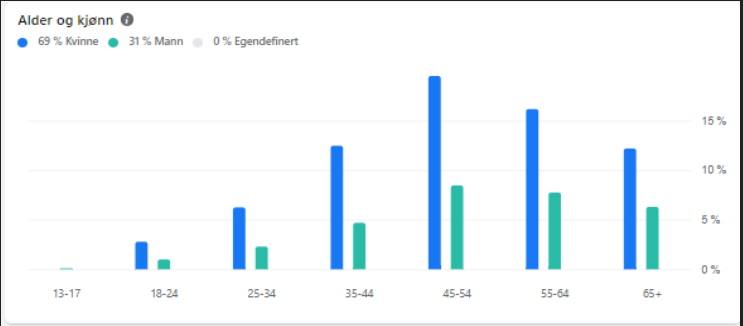

Se innsett 904 rekkevidde for innlegg

1 deling

Gruppe fra Visit Telemark

SkiTelemark - Skisportens Vugge

Offentlig gruppe · 4,0 k medlemmer

+ Inviter

Vanligste land		Vanligste byer	
Norge	3 827	Skien	348
Danmark	43	Porsgrunn	209
Sverige	34	Oslo	197
USA	15	Notodden	139
Tyskland	8	Larvik	110

- Innlegg**
- Innleggene som har hatt mest aktivitet i løpet av de siste 28 dagene.
- | Dato | Innlegg | Toppinnlegg | Fra alle |
|------------------|--|-------------|----------|
| 22.10.2022 8:40 | Gladnyhet fra Gautefall Skisenter! 🎉🎉 UTVIDELSE I BJØRNERIKET! Bjørneriket ved Ski Lodge Gautefall har i år økt... | 0 | 6 |
| 20.10.2022 10:52 | Sesongens første snø har kommet på flere steder i Telemark i løpet av de siste dagene. I dag er det meldt strålende sol, mens... | 0 | 3 |
| 6.10.2022 13:00 | 🔴 EARLY BIRD-TILBUD PÅ SESONGKORT for vinteren 2022/2023 på Gausta Skisenter starter fredag 7. oktober 2022. 🎟️ I mellomtid... | 0 | 2 |