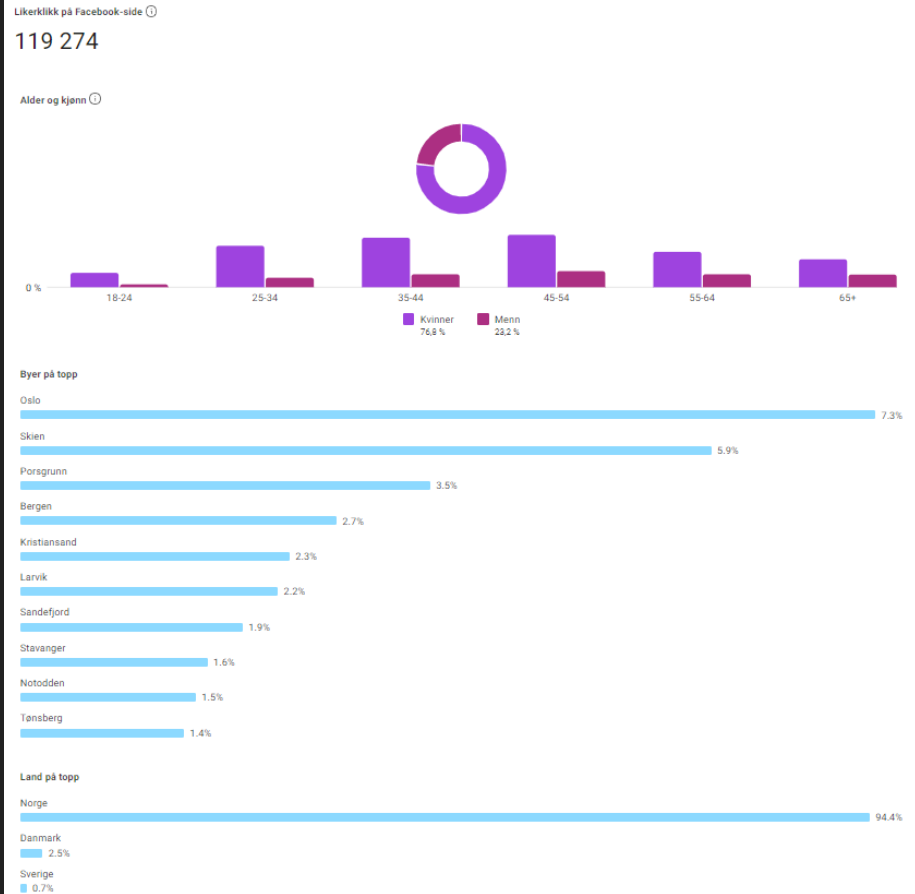

Publikum Visit Telemark