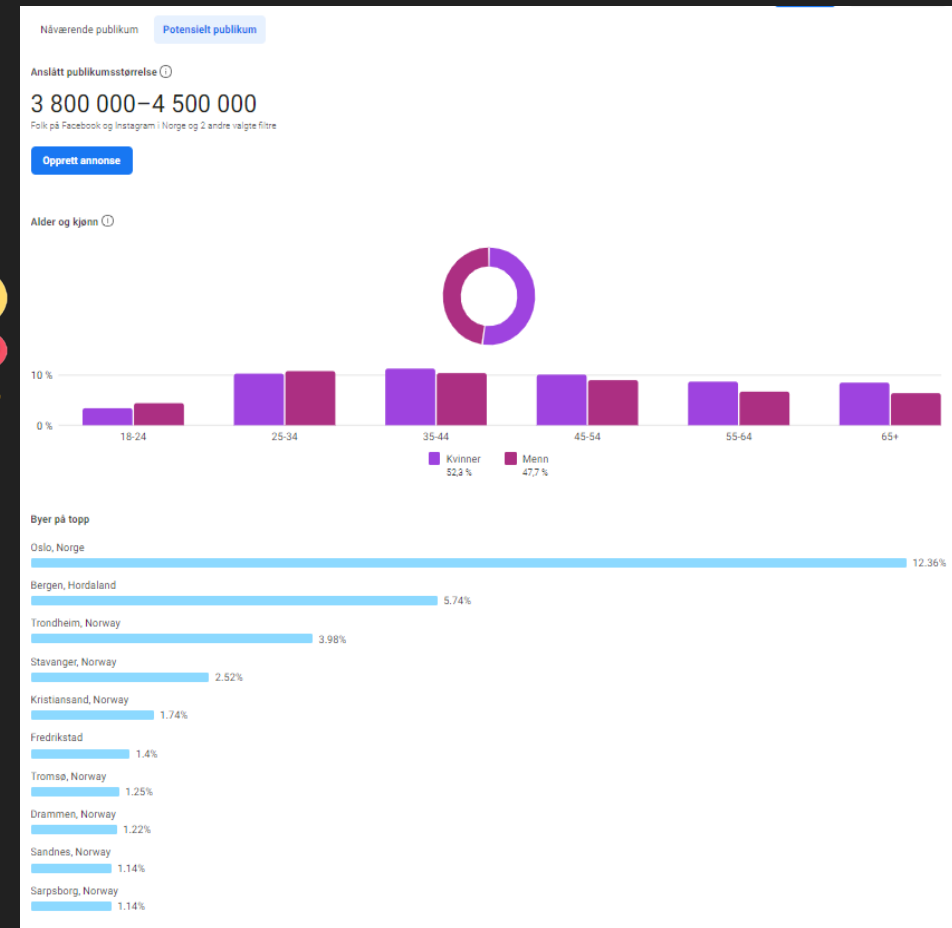

Publikum Visit Telemark