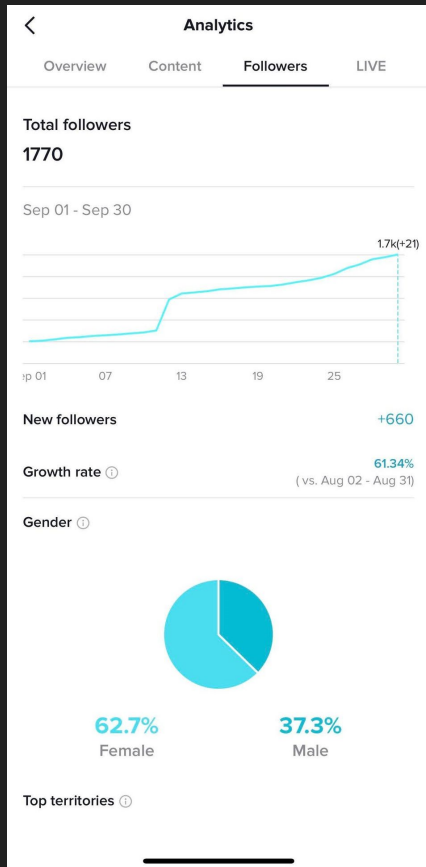

Profesjonelt dashboard
936 kontoer er nådd de siste 30 dagene.

Rediger profil Kontakt

Grunningsd... Jomfruland HELTERITTET Frukt&sluse... Øyhopping...

Mest aktive 18-21 Søndag 18

Forrige måned 1. okt. - 31. okt.

Oversikt

Du har fått 4 flere følgere sammenlignet med 1. sep. - 30. sep..

Kontoer nådd 1 155 -34,5%

Engasjerte kontoer 103 -12%

Totalt antall følgere 1 096 --

#sykkeltelemark
1,708 innlegg

TikTok status september

TikTok oktober

Analytics

Overview Content Followers LIVE

Oct 01 - Oct 31 Custom

Engagement

- Video views: **35.5K** (-79.29%)
- Profile views: **509** (-79%)
- Likes: **2,796** (-78.17%)
- Comments: **59** (-76.11%)
- Shares: **148** (-84.88%)

Followers

1,893 in total
Net +138 in Oct 01 - Oct 31

Content

1 posts
+0 (vs. Oct 25 - Oct 31)

Analytics

Overview Content Followers LIVE

Trending videos

Last 7 days