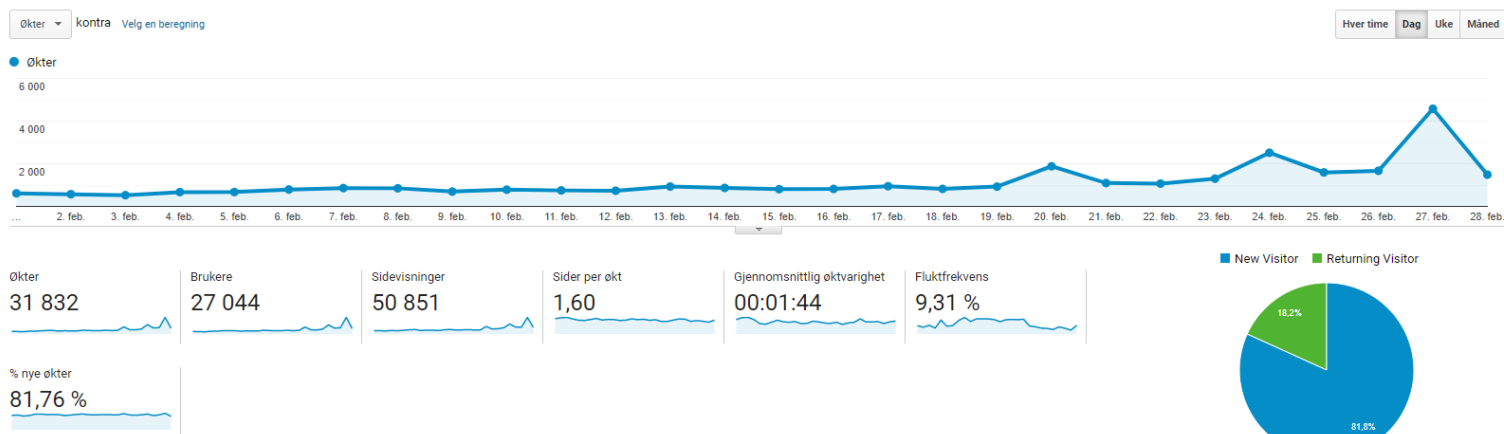

Webstatistikk for Visittelemark.no

Økter

En økt er tidsrommet der en bruker benytter for eksempel et nettsted aktivt. Alle bruksdata (skjermvisninger, aktiviteter, osv) er knyttet til en økt.

Økter	2020	2021	2022	vekst i forhold til 2021	Vekst i forhold til 2020
Januar	25 660	29 493	20 314	-31%	-20,8%
Februar	22 876	33 942	31 832	-6%	39%
Mars	15 548	28 093			
April	24 751	39 803			
Mai	49 248	51 329			
Juni	104 605	113 639			
Juli	138 682	158 027			
August	46 849	66 273			
September	43 367	38 868			
Oktober	28 020	26 601			
November	26 445	17 908			
Desember	100 656	15 817			
Totalt	626 709	619 793			

Hittil i år:

Januar til februar 2021 hadde 63 435 økter. Januar til februar 2022 hadde 52 146 økter.

Dette tilsvarer en **nedgang på 17%**

Brukere

Beregningene Brukere viser hvor mange brukere som har sett på eller samhandlet med nettstedet ditt.

Hittil i år:

Januar til februar 2021 hadde 53 851 brukere. Januar til februar 2022 hadde 44 204 brukere.

Dette tilsvarer en **nedgang på 18%**.

Sidevisninger

Sidevisninger er det totale antallet sider som har blitt vist. Gjentatte visninger av en enkelt side telles med.

Hittil i år:

Januar til februar 2021 hadde 98 581 sidevisninger. Januar til februar 2022 hadde 85 310 sidevisninger.

Dette tilsvarer en **nedgang på 13%**

Våre mest besøkte sider i februar på visittelemark.no/= forsiden