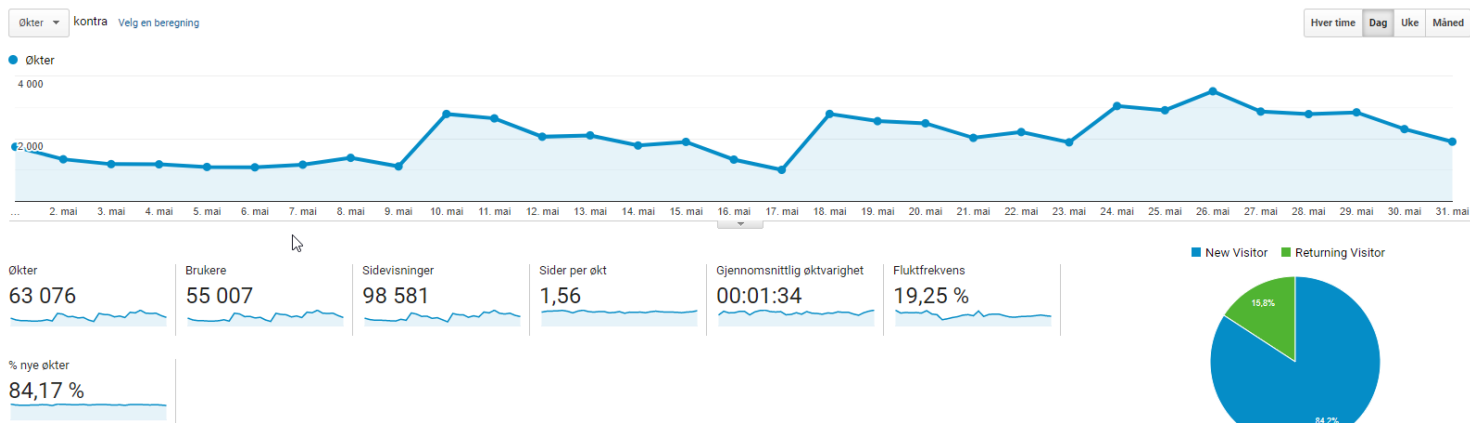

Webstatistikk for Visittelemark.no

Økter

En økt er tidsrommet der en bruker benytter for eksempel et nettsted aktivt. Alle bruksdata (skjermvisninger, aktiviteter, osv) er knyttet til en økt.

Økter	2020	2021	2022	vekst i forhold til 2021	Vekst i forhold til 2020	notater
Januar	25 660	29 493	20 314	-31%	-20,8%	Høyere trafikk i 2021 på grunn av mediacom annonsering i desember 2020
Februar	22 876	33 942	31 832	-6%	39%	
Mars	15 548	28 093	33 311	18%	114%	Websiden fikk en god del trafikk på grunn av 71 grader nord team
April	24 751	39 803	30 623	-23%	24%	
Mai	49 248	51 329	63 076	23%	28%	
Juni	104 605	113 639				
Juli	138 682	158 027				
August	46 849	66 273				
September	43 367	38 868				
Oktober	28 020	26 601				
November	26 445	17 908				
Desember	100 656	15 817				
Totalt	626 709	619 793				

Hittil i år:

Januar til mai 2021 hadde 182 660 økter. Januar til mai 2022 hadde 179 156 økter.

Dette tilsvarer en **nedgang på 2%**

Brukere

Beregningene Brukere viser hvor mange brukere som har sett på eller samhandlet med nettstedet ditt.

Brukere	2020	2021	2022	vekst i forhold til 2021	vekst i forhold til 2020
Januar	22 876	24 774	17 160	-31%	-25%
Februar	20 020	29 077	27 044	-7%	35%
Mars	13 542	23 291	27 814	19%	105%
April	20 878	32 681	26 453	-19%	27%
Mai	40 606	42 255	55 007	30%	35%
Juni	85 200	91 851			
Juli	105 368	119 618			
August	38 183	53 267			
September	36 279	32 628			
Oktober	23 167	22 372			
November	22 230	15 167			
Desember	52 415	13 779			
Totalt	450 016	471 166			

Hittil i år:

Januar til mai 2021 hadde 152 078 brukere. Januar til mai 2022 hadde 153 478 brukere.

Dette tilsvarer en **oppgang 1%**.

Sidevisninger

Sidevisninger er det totale antallet sider som har blitt vist. Gjentatte visninger av en enkelt side telles med.