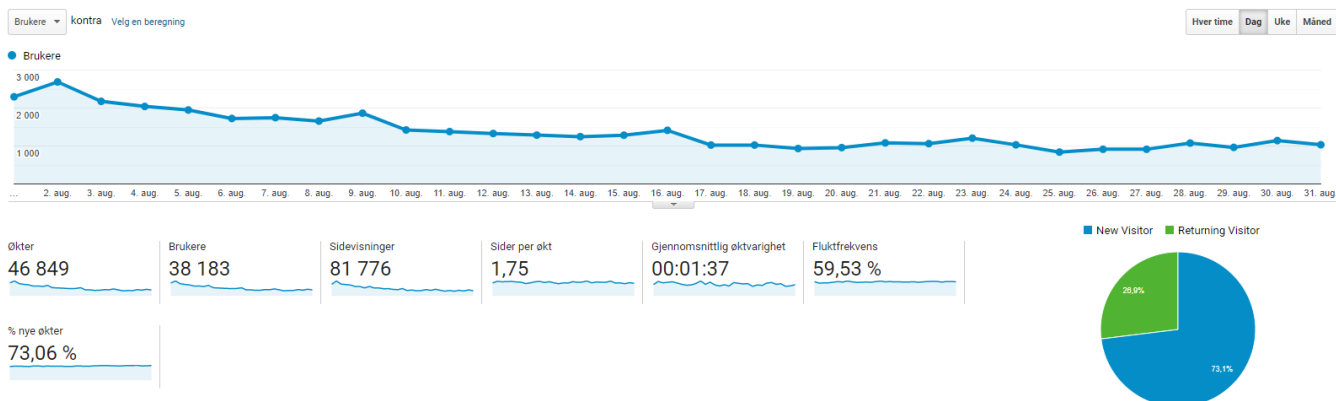

Webstatistikk for Visittelemark.no

Økter

En økt er tidsrommet der en bruker benytter for eksempel et nettsted aktivt. Alle bruksdata (skjermvisninger, aktiviteter, osv) er knyttet til en økt.

Økter	2019	2020	%
Januar	18 368	25 660	40%
Februar	15 970	22 876	43%
Mars	18 041	15 548	-14%
April	32 304	24 751	-23%
Mai	53 188	49 248	-7,4%
Juni	111 183	104 605	-6%
Juli	76 365	138 682	82%
August	38 106	46 849	23%
September	31 498		
Oktober	23 651		
November	26 542		
Desember	21 763		
Totalt	466 979		

Hittil i år:

Januar til august 2019 hadde 363 525 økter. Januar til august 2020 hadde 428 219 økter. Dette tilsvarer en **økning på 18%**

Brukere

Beregningene Brukere viser hvor mange brukere som har sett på eller samhandlet med nettstedet ditt.

Hittil i år:

Januar til august 2019 hadde 291 782 brukere. Januar til august 2020 hadde 346 673 brukere. Dette tilsvarer en **økning på 19%**.

Sidevisninger

Sidevisninger er det totale antallet sider som har blitt vist. Gjentatte visninger av en enkelt side telles med.

Hittil i år:

Januar til august 2019 hadde 762 059 sidevisninger. Januar til august 2020 hadde 796 582 sidevisninger. Dette tilsvarer en **økning på 5%**

Våre mest besøkte sider i august på visittелеmark.no/= forsiden