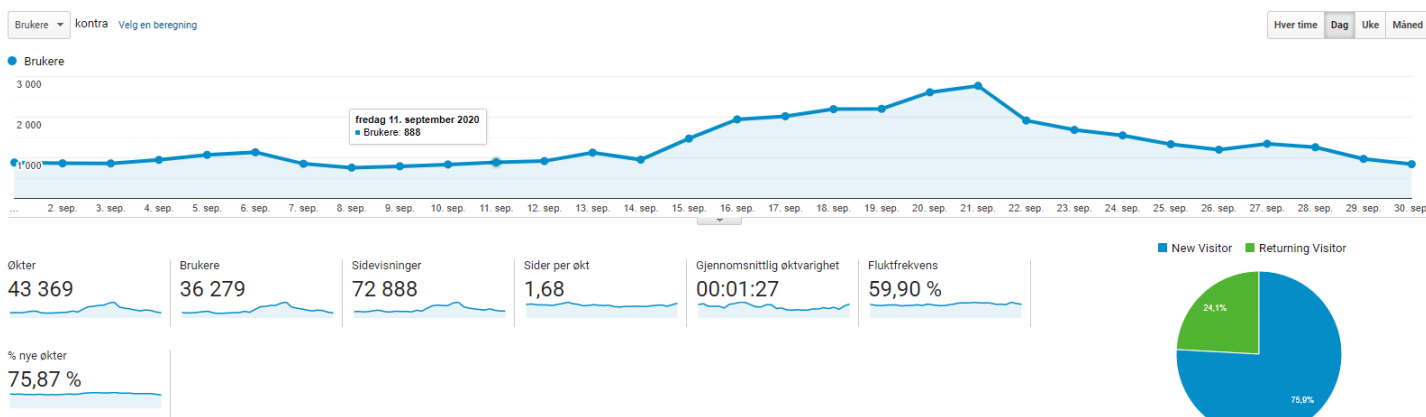

Webstatistikk for Visittelemark.no

Økter

En økt er tidsrommet der en bruker benytter for eksempel et nettsted aktivt. Alle bruksdata (skjermvisninger, aktiviteter, osv) er knyttet til en økt.

Økter	2019	2020	%
Januar	18 368	25 660	40%
Februar	15 970	22 876	43%
Mars	18 041	15 548	-14%
April	32 304	24 751	-23%
Mai	53 188	49 248	-7,4%
Juni	111 183	104 605	-6%
Juli	76 365	138 682	82%
August	38 106	46 849	23%
September	31 498	43 367	38%
Oktober	23 651		
November	26 542		
Desember	21 763		
Totalt	466 979		

Hittil i år:

Januar til september 2019 hadde 395 023 økter. Januar til september 2020 hadde 471 586 økter. Dette tilsvarer en **økning på 19%**

Brukere

Beregningene Brukere viser hvor mange brukere som har sett på eller samhandlet med nettstedet ditt.

Hittil i år:

Januar til september 2019 hadde 318 438 brukere. Januar til september 2020 hadde 382 952 brukere. Dette tilsvarer en **økning på 20%**.

Sidevisninger

Sidevisninger er det totale antallet sider som har blitt vist. Gjentatte visninger av en enkelt side telles med.

Hittil i år:

Januar til september 2019 hadde 814 797 sidevisninger. Januar til september 2020 hadde 869 470 sidevisninger. Dette tilsvarer en **økning på 7%**

Våre mest besøkte sider i september på visittelemark.no/= forsiden