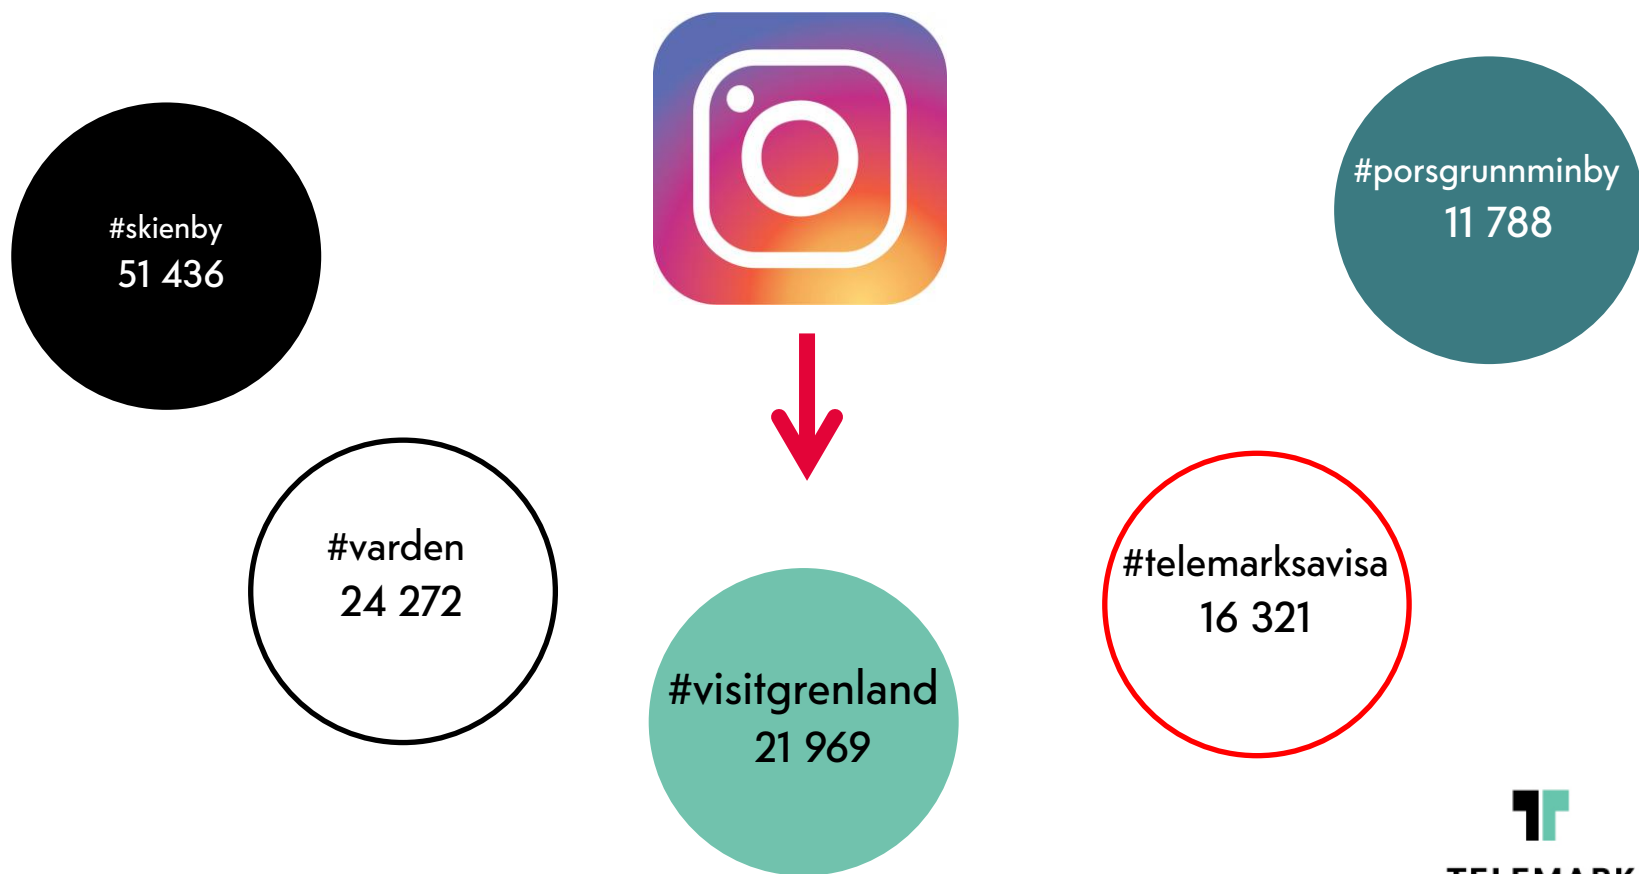

#visitvestfold
100 770

#visitbodo
87 896

#visitgrenland
21 969
Plass 9/10

#regionstavanger
77 732

TELEMARK

Visit Telemark mot lokale medier og næringsforeninger

TELEMARK

Bruk av # på lokale medier og næringsforening

Andre hashtags

#visitskien

3 112 innlegg

Følg

#visitporsgrunn

942 innlegg

Følg

#visitbamble