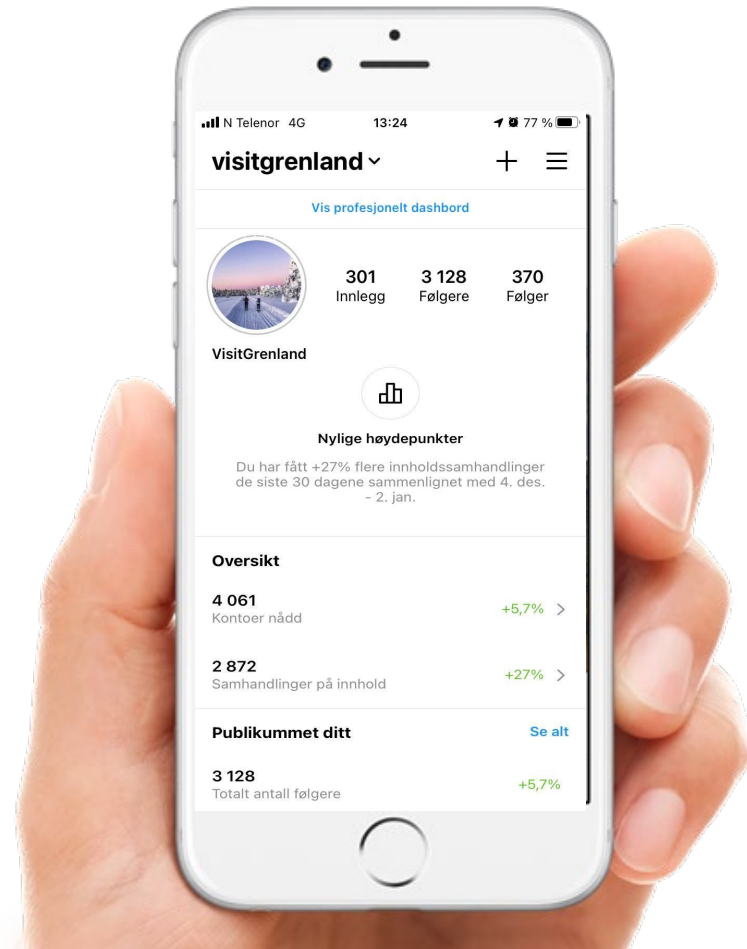

Hvem har vi nådd?

Endringer mot des:

1. Personer nådd: 22552 nordmenn (ingen annonsering)
2. Demografi
 - Flest kvinner i alder 35-54
 - +1% på kvinner alder 25-34, + 4% 35-54
 - menn -3% i alder 35-54, -2% i alder 65+
3. Geografi
 - Skien, Porsgrunn, Oslo

TELEMARK

Hvem har engasjert seg ?

Endringer mot des

1. Demografi
 - Flest kvinner i alder 35-54
 - Kan være grunnet konkurranse badeparken
2. Geografi
 - Skien, Porsgrunn, Langesund

Instagram- status desember

Total antall likere: 2963

Prosentvis endring

- Totalt :+5,57%
- Mot november: -36%

TELEMARK

Visit Grenland mot andre destinasjoner i Norge

Bruk av # på destinasjoner i Norge

#visittrondheim
136 509

#visitromso
120 974