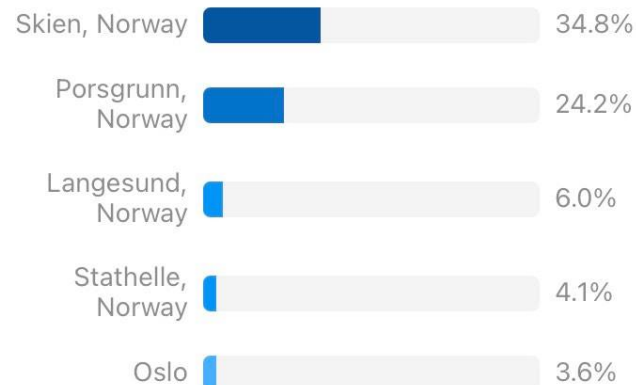

Profilbesøk–Antall ganger profilen din har blitt sett

Lagret- Antall ganger bildene er lagret, ofte brukt i planlegging

Hvem er våre følgere?

N Telenor 4G 16:19 42 %

N Telenor 4G 16:19 42 %

de siste 30 dagene

Kjønn

73.9%
Kvinner

26.1%
Menn

Stedene på topp

Byer Land

TELEMARK