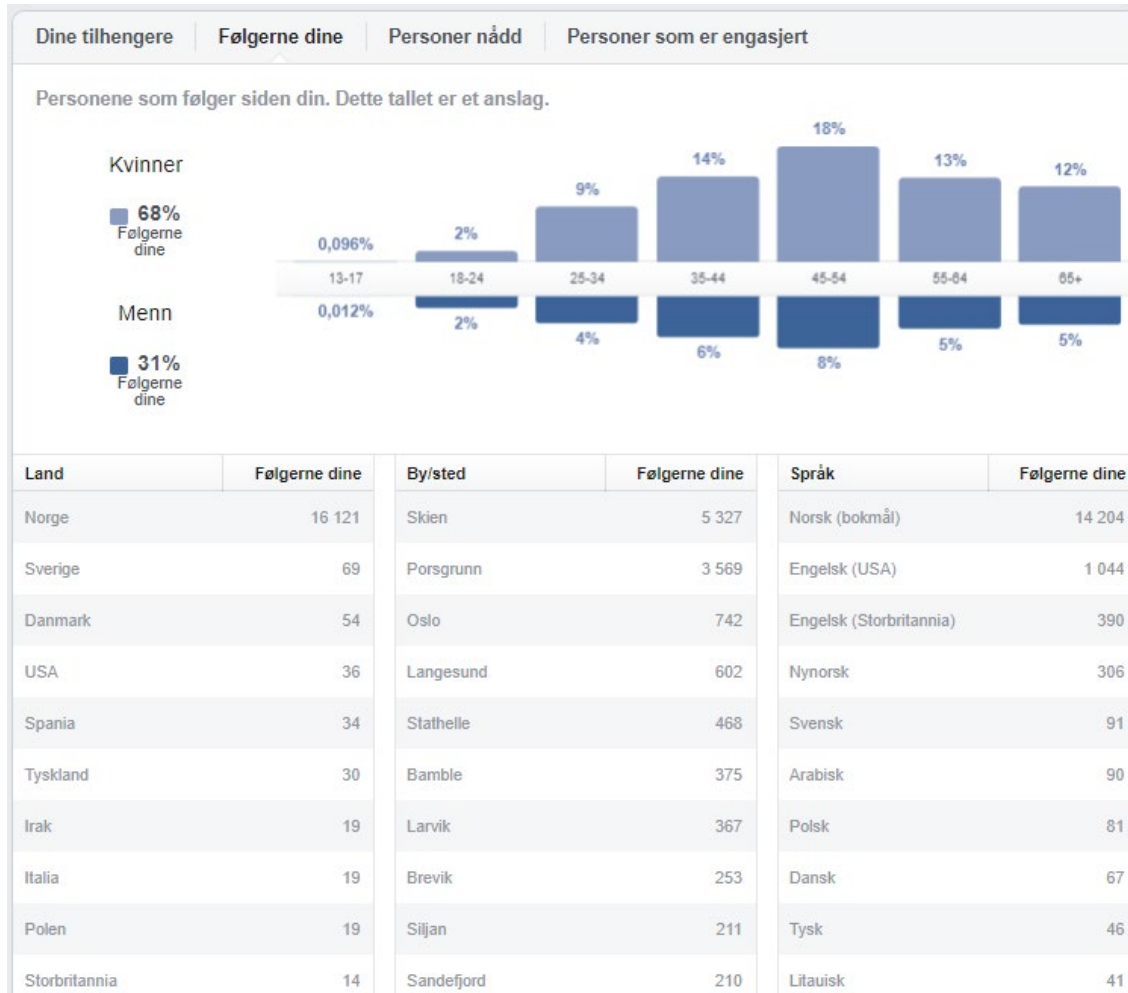

TELEMARK

Historieinnsikt

Publikumsdemografi

Alder og kjønn i

70% **Kvinner** 27% **Menn**

Sted i

Historieinnsikt

De siste 28 dagene: 5. Jan 2021 - 1. Feb 2021

[Hjelpesenter](#)

Unike åpninger

1 938

Samhandlinger

55

Publiserte historier

14

Unike åpninger i

TELEMARK

Hvem er våre likere?

Endringer mot desember

- Demografi
 - Ingen betydelig endring
- Geografi
 - Skien: -10 følgere
 - Porsgrunn: +164
 - Oslo:-100
 - Langesund: + 150
 - Stathelle:+82
 - Larvik: -80

Hvem har vi nådd?

Endringer mot des:

1. Personer nådd: 22552 nordmenn (ingen annonsering)
2. Demografi
 - Flest kvinner i alder 35-54
 - +1% på kvinner alder 25-34, + 4% 35-54
 - menn -3% i alder 35-54, -2% i alder 65+
3. Geografi
 - Skien, Porsgrunn, Oslo