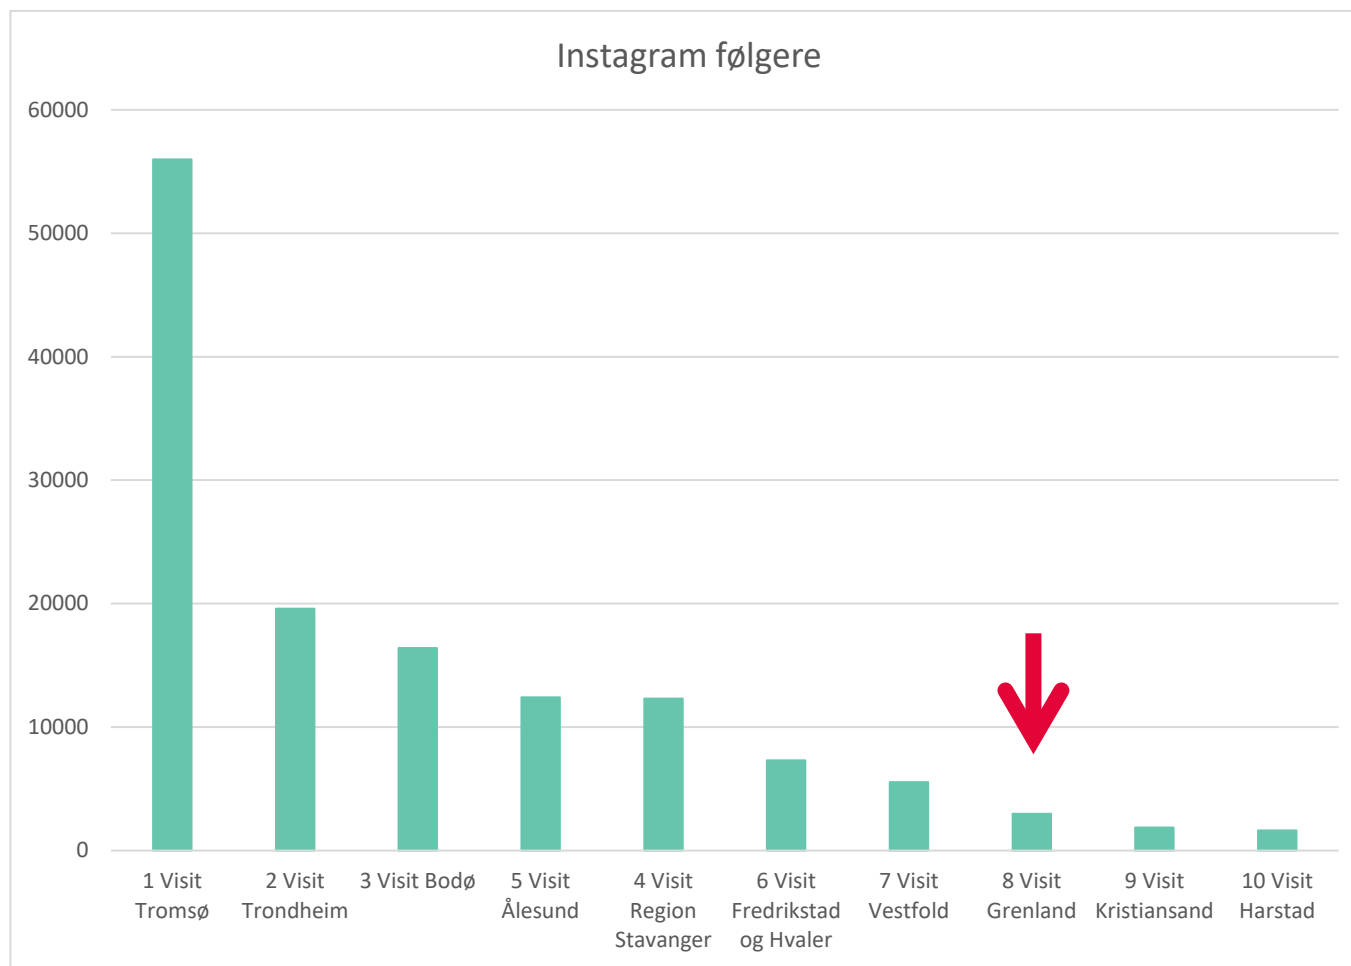

Hvem har vi nådd?

Endringer mot des:

1. Personer nådd: 22552 nordmenn (ingen annonsering)
2. Demografi
 - Flest kvinner i alder 35-54
 - +1% på kvinner alder 25-34, + 4% 35-54
 - menn -3% i alder 35-54, -2% i alder 65+
3. Geografi
 - Skien, Porsgrunn, Oslo

TELEMARK

Hvem har engasjert seg ?

Endringer mot des

1. Demografi
 - Flest kvinner i alder 35-54
 - Kan være grunnet konkurranse badeparken
2. Geografi
 - Skien, Porsgrunn, Langesund

Instagram- status desember

Total antall likere: 2963

Prosentvis endring

- Totalt :+5,57%
- Mot november: -36%

TELEMARK

Visit Grenland mot andre destinasjoner i Norge

Bruk av # på destinasjoner i Norge

#visittrondheim
136 509

#visitromso
120 974

#visitvestfold
100 770

#visitbodo
87 896

#visitgrenland
21 969
Plass 9/10

#regionstavanger
77 732

TELEMARK

Visit Telemark mot lokale medier og næringsforeninger

TELEMARK

Bruk av # på lokale medier og næringsforening