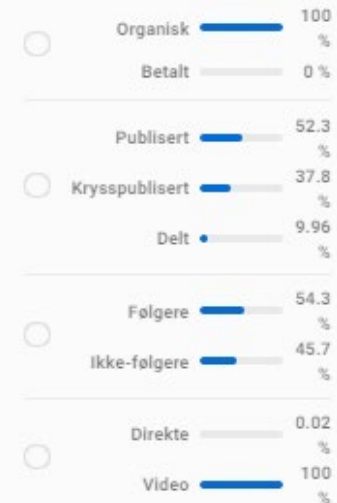

Nettofølgere

▼ 78.8 % fra de siste 31 dagene

Antall minutter sett

1. Jan 2021 - 31. Jan 2021

4 629 Antall minutter sett 5 542 Forrige periode

Vis etter:

Se hvordan det går med de forskjellige innleggstypene dine

TELEMARK

Topp 5 videoer

Video	Dato lagt til	Antall minutter sett ↓	1-minutts videovisninger	3-sekunders videovisninger	Engasjement
 30 sekunder utfordring VisitGrenland, Visit...	05.01.2021 14:16 VisitGrenland	1 650	0	5 496	37
 Skøyting i Skien fritidspark VisitGrenland, Visit Telemark	02.01.2021 18:24 VisitGrenland	829	0	3 806	65
 Solvika Camping VisitGrenland	10.01.2021 19:03 VisitGrenland	493	0	1 923	119
 Det snør, det snør tiddellibom VisitGrenland	19.01.2021 11:23 VisitGrenland	480	0	1 915	41
 Galleri Grindbakken VisitGrenland	06.01.2021 18:06 VisitGrenland	327	75	1 157	28