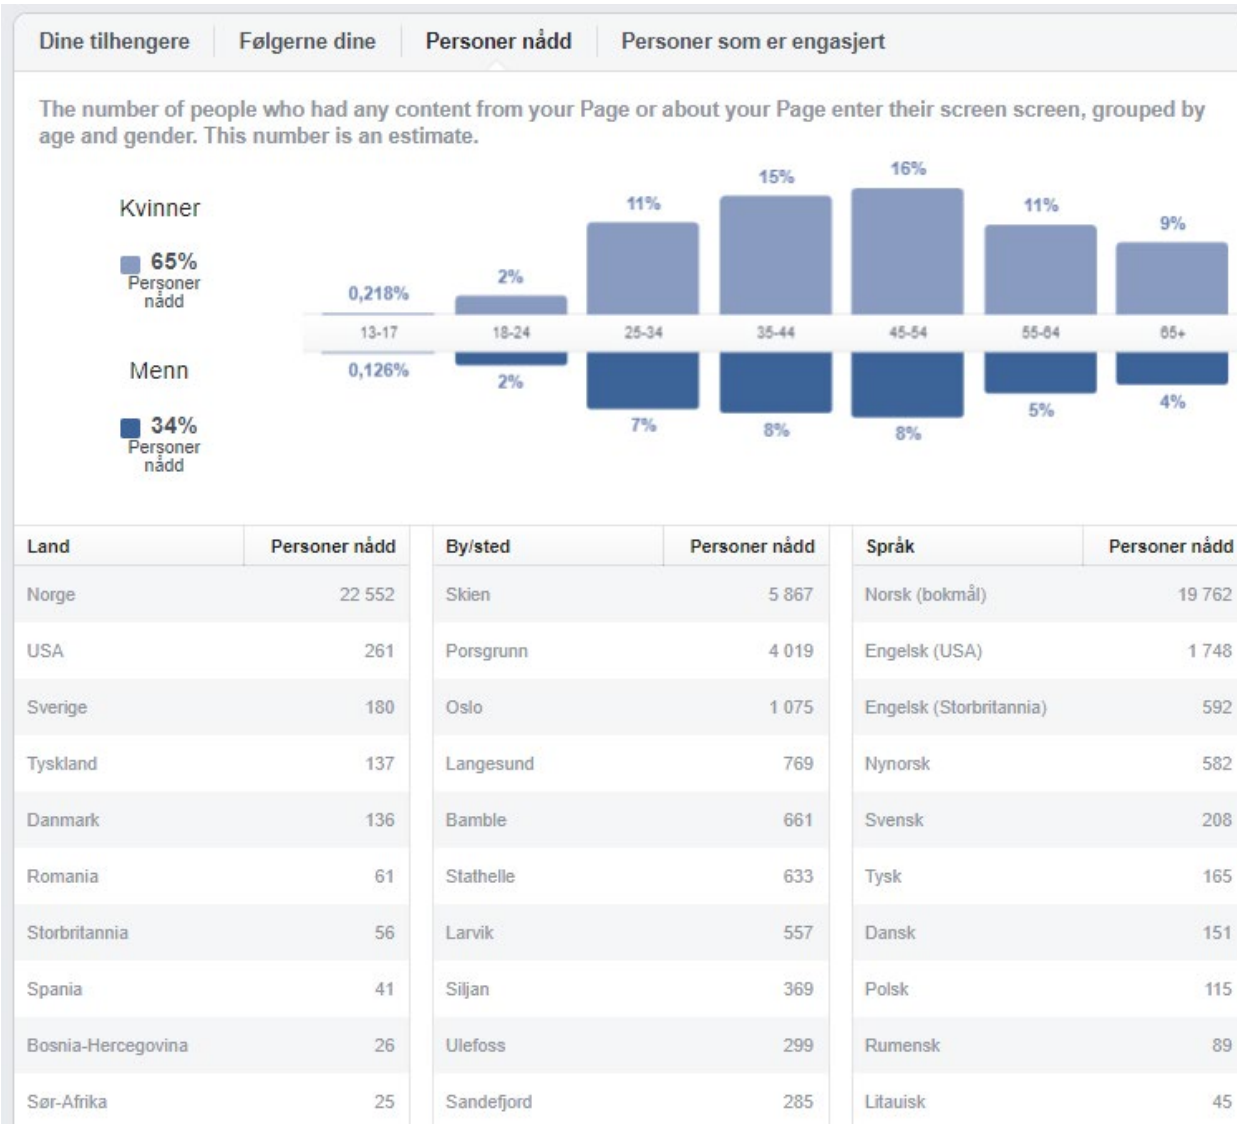

TELEMARK

Historieinnsikt

Publikumsdemografi

Alder og kjønn i

70% **Kvinner** 27% **Menn**

Sted i

Historieinnsikt

De siste 28 dagene: 5. Jan 2021 - 1. Feb 2021

TELEMARK

Hvem er våre likere?

Endringer mot desember

- Demografi
 - Ingen betydelig endring
- Geografi
 - Skien: -10 følgere
 - Porsgrunn: +164
 - Oslo:-100
 - Langesund: + 150
 - Stathelle:+82
 - Larvik: -80

Hvem har vi nådd?

Endringer mot des:

1. Personer nådd: 22552 nordmenn (ingen annonsering)
2. Demografi
 - Flest kvinner i alder 35-54
 - +1% på kvinner alder 25-34, + 4% 35-54
 - menn -3% i alder 35-54, -2% i alder 65+
3. Geografi
 - Skien, Porsgrunn, Oslo

TELEMARK

Hvem har engasjert seg ?

Endringer mot des

1. Demografi
 - Flest kvinner i alder 35-54
 - Kan være grunnet konkurranse badeparken
2. Geografi
 - Skien, Porsgrunn, Langesund

Instagram- status desember