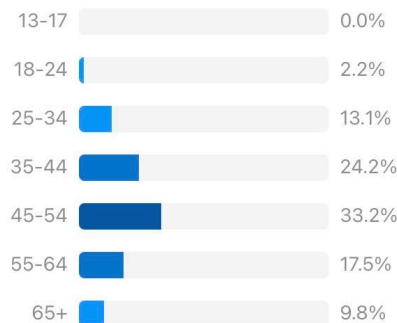

Rekkevidde-Antall unike kontoer som har sett innlegget ditt

Topp 12 innlegg de siste 30 dagene

Likerklikk-Antall unike kontoer som har likt

Følgere- Antall følgere bilde generert av bildet

Topp 12 innlegg de siste 30 dagene

Profilbesøk–Antall ganger profilen din har blitt sett

Lagret- Antall ganger bildene er lagret, ofte brukt i planlegging

Hvem er våre følgere?

N Telenor 4G 16:19 42 %

N Telenor 4G 16:19 42 %

de siste 30 dagene

de siste 30 dagene

Følgeranalyse

3 128 følgere

+5,7% vs 6. des. - 4. jan.

Vekst

• Totalt	170
• Følger	191
• Følger ikke lenger	21

Aldersgruppe

Alle Menner Kvinner

Kjønn

73.9%
Kvinner

26.1%
Menn

Stedene på topp

Byer Land

TELEMARK