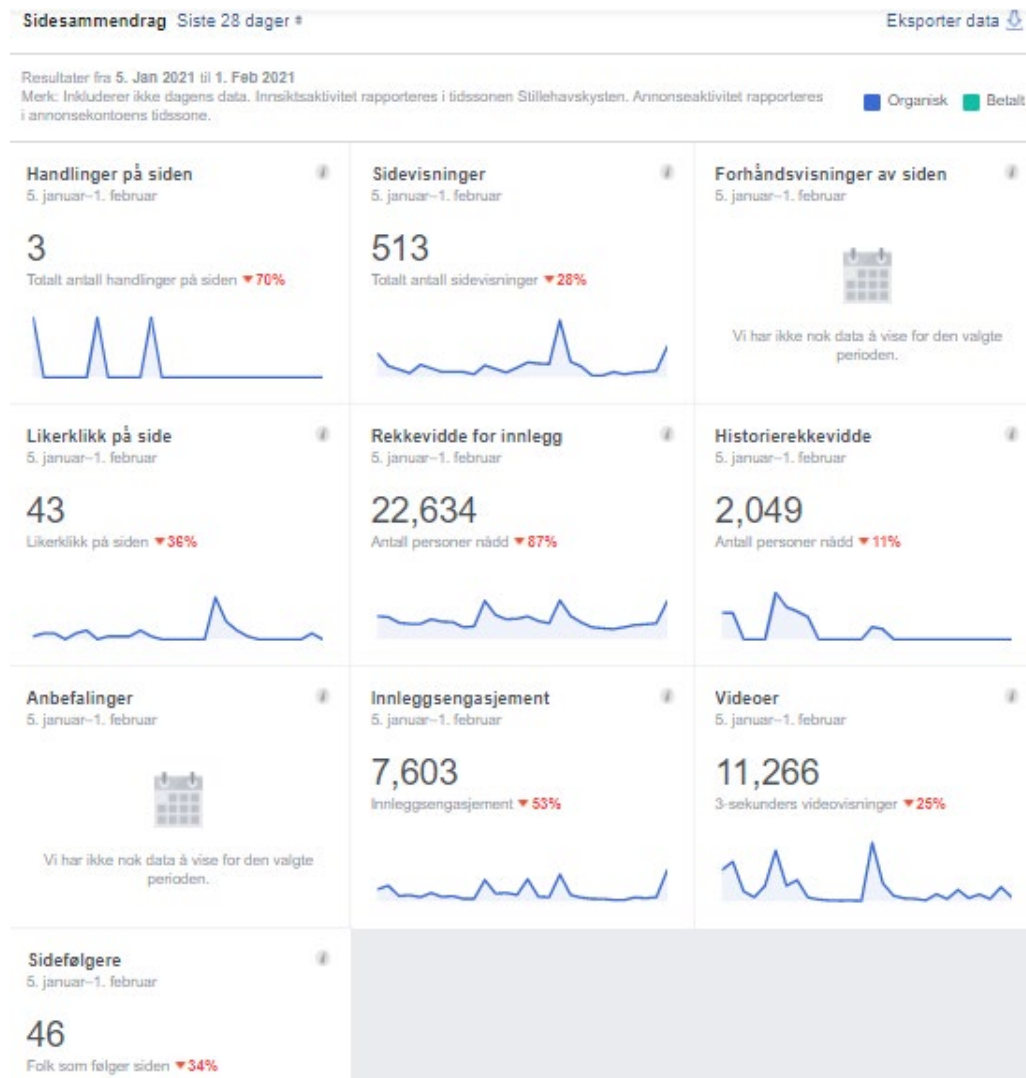

Total antall likere: 16671

Prosentvis endring

- Totalt :+0,34%
- Mot desember: -34%

*I 2019 fikk vi 394 nye likere mens i 2020 fikk vi 1220 nye.(+ 209,64%)