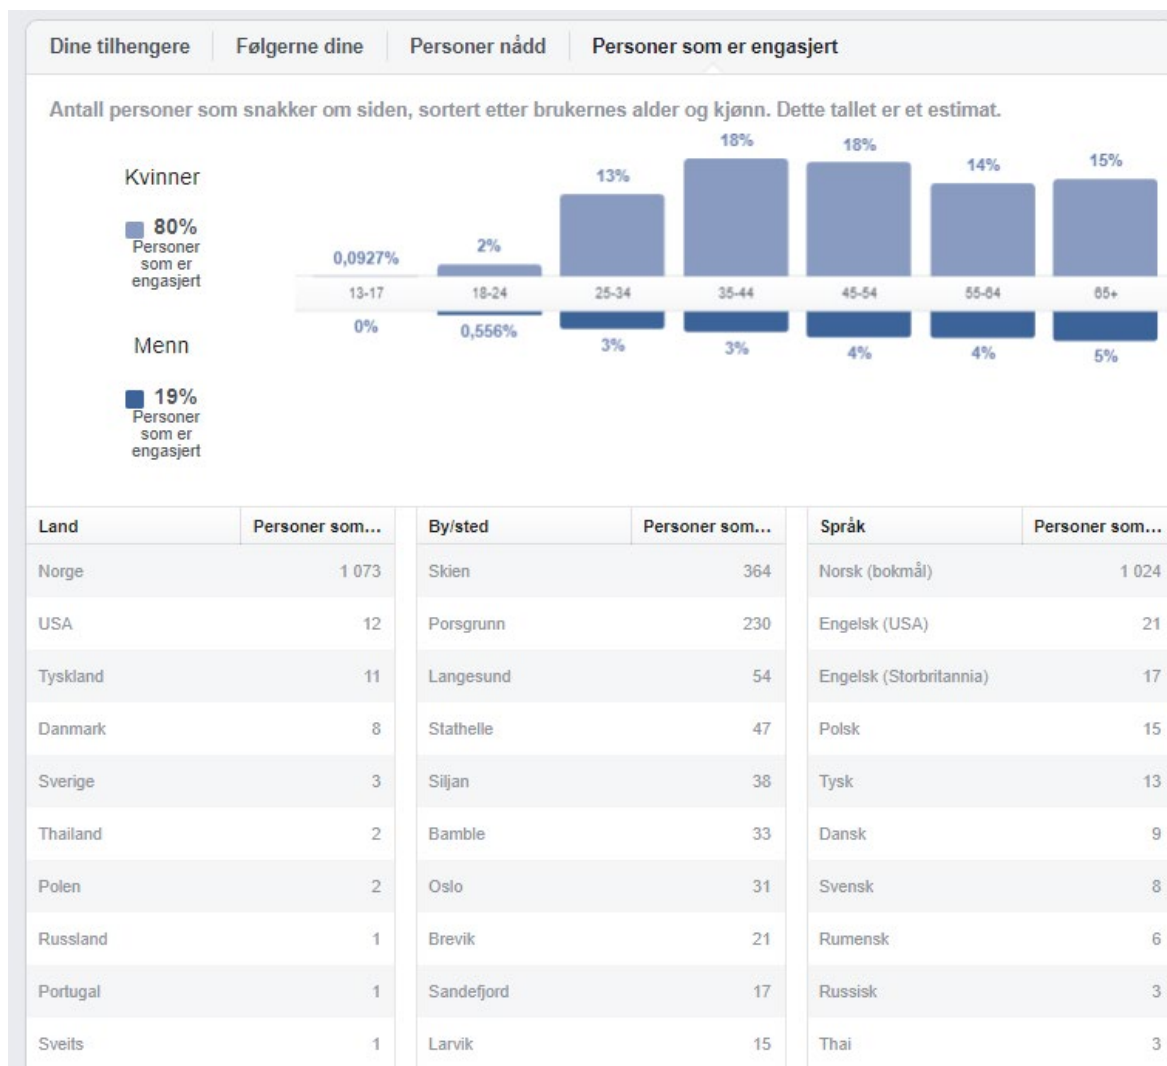

TELEMARK

Hvem er våre likere?

Endringer mot desember

- Demografi
 - Ingen betydelig endring
- Geografi
 - Skien: -10 følgere
 - Porsgrunn: +164
 - Oslo:-100
 - Langesund: + 150
 - Stathelle:+82
 - Larvik: -80

Hvem har vi nådd?

Endringer mot des:

1. Personer nådd: 22552 nordmenn (ingen annonsering)
2. Demografi
 - Flest kvinner i alder 35-54
 - +1% på kvinner alder 25-34, + 4% 35-54
 - menn -3% i alder 35-54, -2% i alder 65+
3. Geografi
 - Skien, Porsgrunn, Oslo

TELEMARK

Hvem har engasjert seg ?

Endringer mot des

1. Demografi
 - Flest kvinner i alder 35-54
 - Kan være grunnet konkurranse badeparken
2. Geografi
 - Skien, Porsgrunn, Langesund

Instagram- status desember