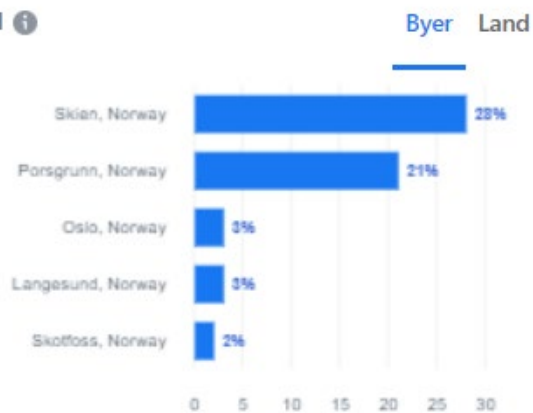

Topp 7 innlegg

15.01.2021 13:53	 VINN 2 BILLETTER TIL IBSENHUSET! 🌟 (Avsluttet) Vi er			9,6K		663 313	
22.01.2021 18:34	 VINN BILLETTER TIL BADEPARKEN! 🌟 (avsluttet)			9,5K		586 542	
05.01.2021 20:00	 Nå har vi kåret de 3 vinnerne av vår Instagram fotokonkurranse.			4,5K		280 60	
18.01.2021 19:51	 Nyhet i 2021! Canal Boats Telemark skal tilby utleie av			4,2K		267 28	
03.01.2021 20:18	 Fantastiske forhold på Svanstul. ❄️🏠👨👩👧👦 Flere som har tatt turen			4,1K		219 64	
10.01.2021 19:07	 I dag har flere tatt turen til Solvika camping i Siljan for å nyte finvær,			3,9K		170 119	
08.01.2021 15:50	 Husk at naturen er alltid åpent! Og denne helgen er det meldt			3,7K		219 58	

TELEMARK

Historieinnsikt

Publikumsdemografi

Alder og kjønn i

70% **Kvinner** 27% **Menn**

Sted i

Historieinnsikt

De siste 28 dagene: 5. Jan 2021 - 1. Feb 2021