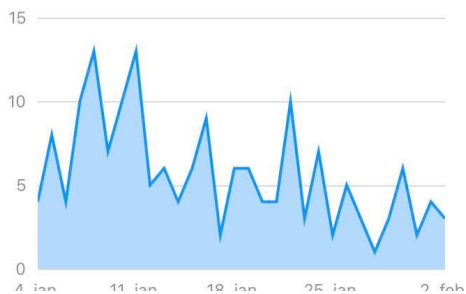

Rekkevidde-Antall unike kontoer som har sett innlegget ditt

Topp 12 innlegg de siste 30 dagene

Likerklikk-Antall unike kontoer som har likt

Følgere- Antall følgere bilde generert av bildet

Topp 12 innlegg de siste 30 dagene

Profilbesøk–Antall ganger profilen din har blitt sett

Lagret- Antall ganger bildene er lagret, ofte brukt i planlegging

Hvem er våre følgere?

N Telenor 4G 16:19 42 %

N Telenor 4G 16:19 42 %

de siste 30 dagene

de siste 30 dagene

Følgeranalyse

3 128 følgere

+5,7% vs 6. des. - 4. jan.

Vekst

• Totalt	170
• Følger	191
• Følger ikke lenger	21

Aldersgruppe

Alle Menner Kvinner