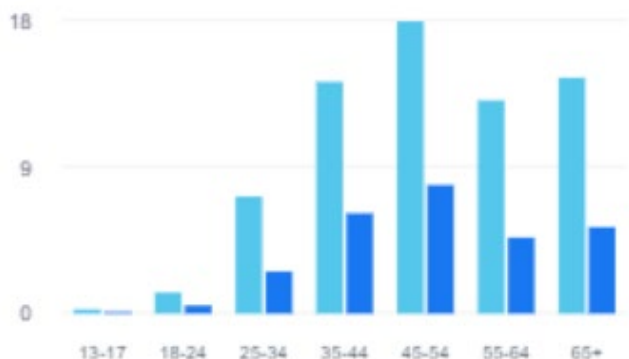

Nettofølgere

▼ 78.8 % fra de siste 31 dagene

Antall minutter sett

1. Jan 2021 - 31. Jan 2021

4 629 Antall minutter sett 5 542 Forrige periode

Vis etter:

Se hvordan det går med de forskjellige innleggstypene dine

Topp 7 innlegg

15.01.2021 13:53	 VINN 2 BILLETTER TIL IBSENHUSET! 🌟 (Avsluttet) Vi er			9,6K		663 313	
22.01.2021 18:34	 VINN BILLETTER TIL BADEPARKEN! 🌟 (avsluttet)			9,5K		586 542	
05.01.2021 20:00	 Nå har vi kåret de 3 vinnerne av vår Instagram fotokonkurranse.			4,5K		280 60	
18.01.2021 19:51	 Nyhet i 2021! Canal Boats Telemark skal tilby utleie av			4,2K		267 28	
03.01.2021 20:18	 Fantastiske forhold på Svanstul. ❄️🏠👨👩👧👦 Flere som har tatt turen			4,1K		219 64	
10.01.2021 19:07	 I dag har flere tatt turen til Solvika camping i Siljan for å nyte finvær,			3,9K		170 119	
08.01.2021 15:50	 Husk at naturen er alltid åpent! Og denne helgen er det meldt			3,7K		219 58	

TELEMARK

Historieinnsikt

Publikumsdemografi

Alder og kjønn i

70% **Kvinner** 27% **Menn**

Sted i

Historieinnsikt

De siste 28 dagene: 5. Jan 2021 - 1. Feb 2021