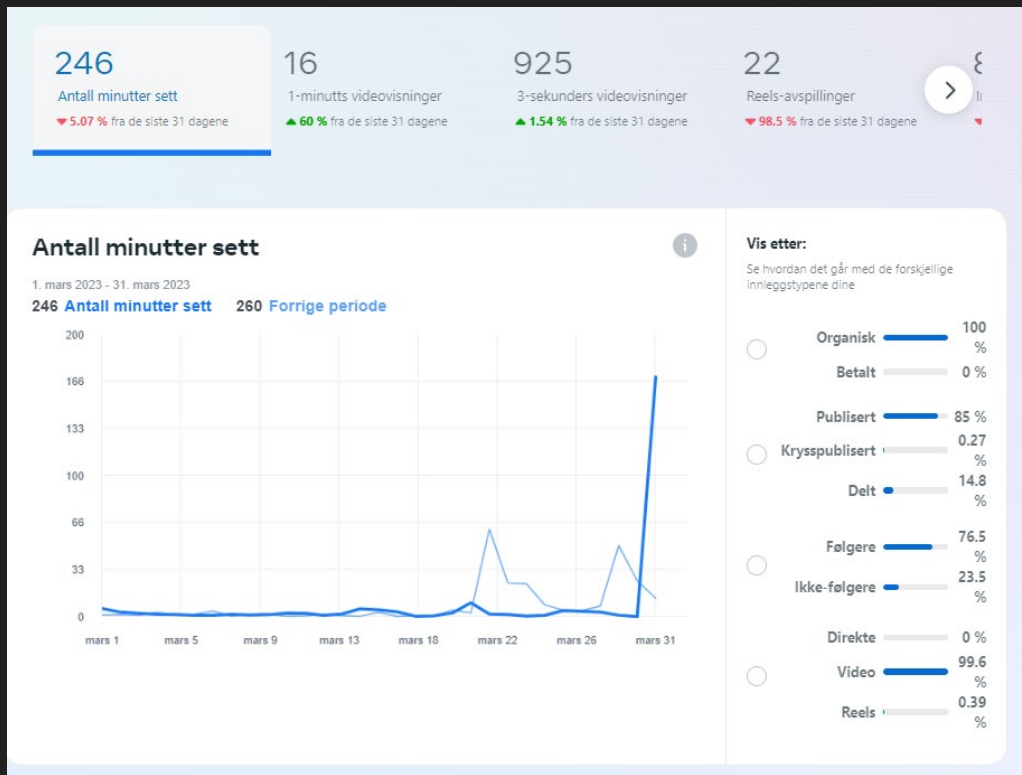

Topp 10 innlegg

Innleggene som gjorde det best i februar :

- Nyheter
- Vandretips kyststien
- Ibsen
- Hva skjer
- Mat

Nylig innhold 1↓	Type	Rekke...	Likerklikk og reak...	Lenkeklikk	Kommentar...	Delinger
Gladnyhet! 🥳 I dag åpner Sushi & ... 3. mars 06:37	Innlegg	Frem innl...	6 859	45	83	0
Solskinn langs Bamble kysten. 🌞... 11. mars 03:16	Innlegg	Frem innl...	5 225	33	97	0
I dag er det 195 år siden Henrik Ibs... 20. mars 04:27	Innlegg	Frem innl...	5 031	34	3	0
Hva skjer denne uka?! Sjekk ut våre... 21. mars 09:11	Innlegg	Frem innl...	4 523	7	78	0
Hva skjer denne uka?! Sjekk ut våre... 7. mars 06:23	Innlegg	Frem innl...	4 496	15	48	1
Hva skjer denne uka?! 🥳 Fra spen... 15. mars 09:33	Innlegg	Frem innl...	4 357	5	43	0
Nyt helga med deilige smaksopple... 24. mars 07:31	Innlegg	Frem innl...	4 180	11	21	0
Nå er det to måneder til sesongåpn... 18. mars 04:37	Innlegg	Frem innl...	3 434	26	6	0
Gratulerer med Kvinnedagen alle v... 8. mars 06:38	Innlegg	Frem innl...	3 225	64	33	0
Porsgrunn i fullmåneskinn. 🌕 6. mars 11:05	Innlegg	Frem innl...	3 216	52	--	0

Videovisninger

*video/reels fungerer dårlig

Publikum Visit Grenland

Publikum ⓘ

Se publikumsrapport

Likerklikk på Facebook-side ⓘ

18 241

Alder og kjønn ⓘ