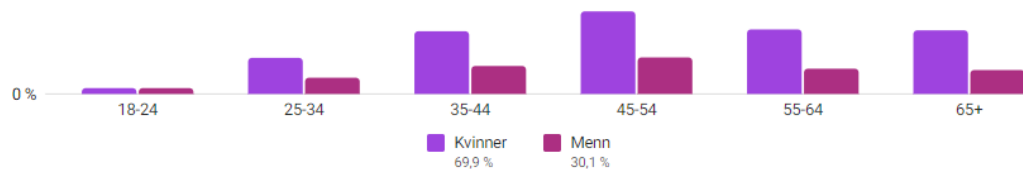

Videovisninger

*video/reels fungerer dårlig

Publikum Visit Grenland

Publikum ⓘ

Se publikumsrapport

Likerklikk på Facebook-side ⓘ

18 241

Alder og kjønn ⓘ

Byer på topp

Land på topp

Instagram status mars

Innsikt

Forrige måned ▾ 1. mar. - 31. mar.

Oversikt

Du har nådd ut til **+9,7%** flere kontoer sammenlignet med 1. feb. - 28. feb.

Kontoer nådd	6 436	+9,7%	>
Engasjerte kontoer	509	+11,6%	>
Totalt antall følgere	4 257	--	>