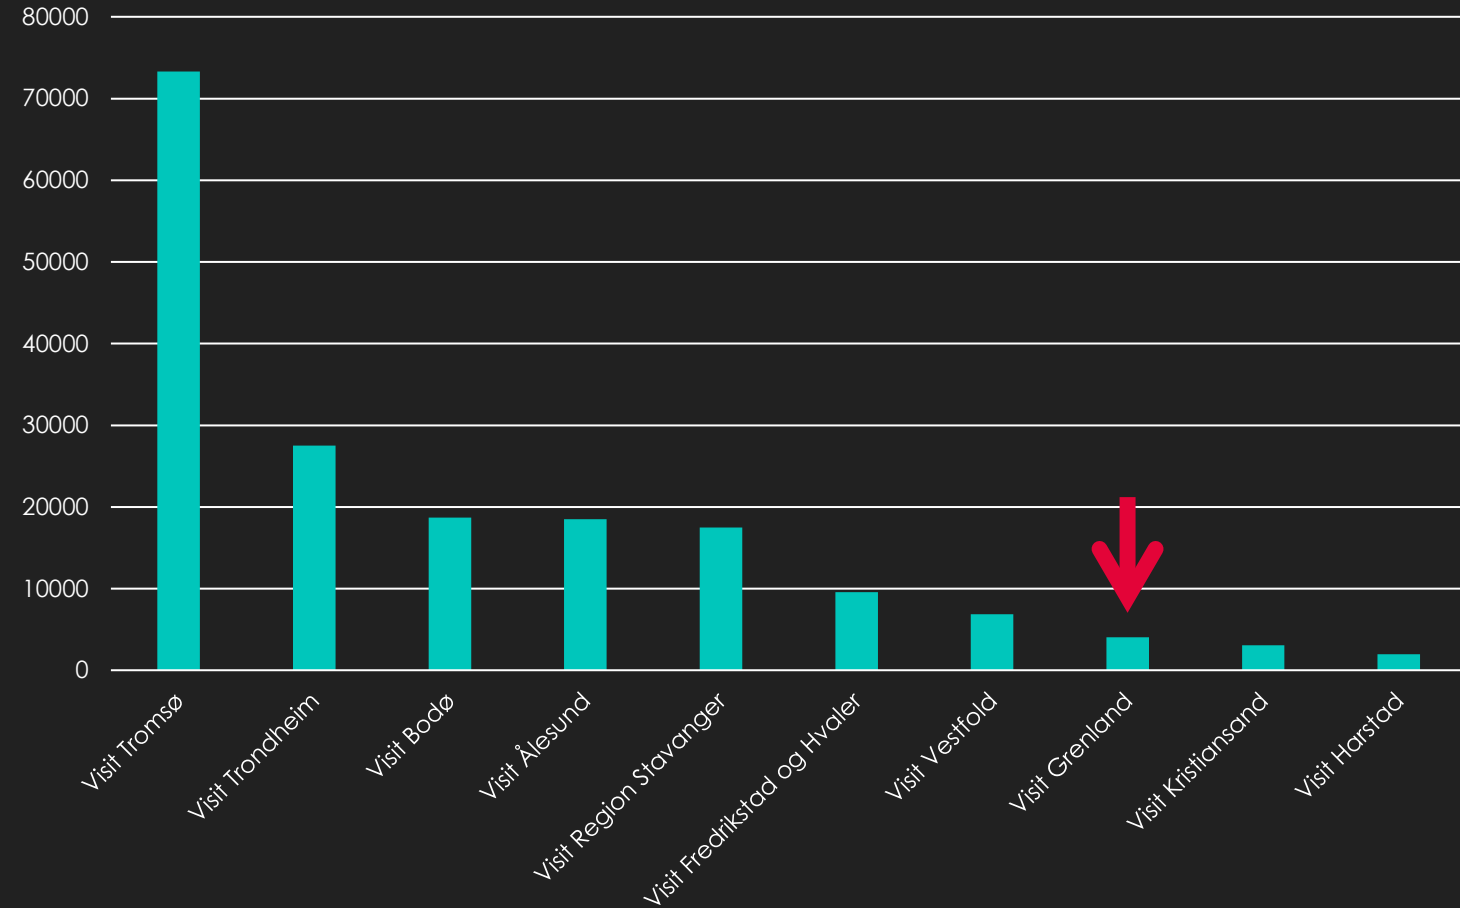

2 806 Følgere
3 630 Ikke-følgere

Du har nådd ut til +21,2% flere kontoer som ikke fulgte deg, sammenlignet med 1. feb. - 28. feb..

Innholdsrekkevidde

[Se alle](#)

Innholdsrekkevidde	Følgere	Ikke-følgere
Innlegg	~5 417	~4 245
Reels-videoer	~4 245	~984
Historier	~984	~4
Videor	~4	~4

Eksponeringer **37 321**
-8,7%

Nådd publikum

Vanligste byer

Vanligste aldersgrupper

Kontoer nådd

Instagram følgere

FØLGERE PÅ
INSTAGRAM
SETT I FORHOLD
TIL LIGNENDE
DESTINASJONER

Visit Telemark mot andre destinasjoner & lokale medier

#visittrondheim
169 523

#visitromso
161 895

#visitvestfold
142 107

#visitbodo
104 002

#regionstavanger
106 937

#visitgrenland
32 624

Bruk av # på destinasjoner i Norge

#visitskien