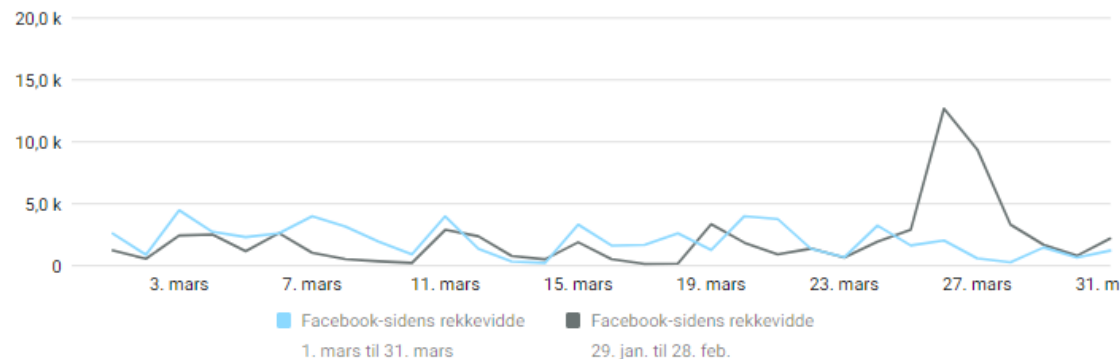

SoMe statistikk Visit Grenland

Mars 2023

Visit Grenland

Facebook status mars

Rekkevidde

Sammenligne rekkevidden fra denne perioden og den foregående.

Se mer om resultatet til innholdet ditt

Facebook-sidens rekkevidde ⓘ

13 921 ↓ 47,2%

Daglig Akkumulert

○ Likere : 18 241

○ Følgere: 18 440

* I februar hadde vi en konkurranse som bidro til økt rekkevidde, derfor så pass stor nedgang

Visit Grenland mot andre destinasjoner i Norge