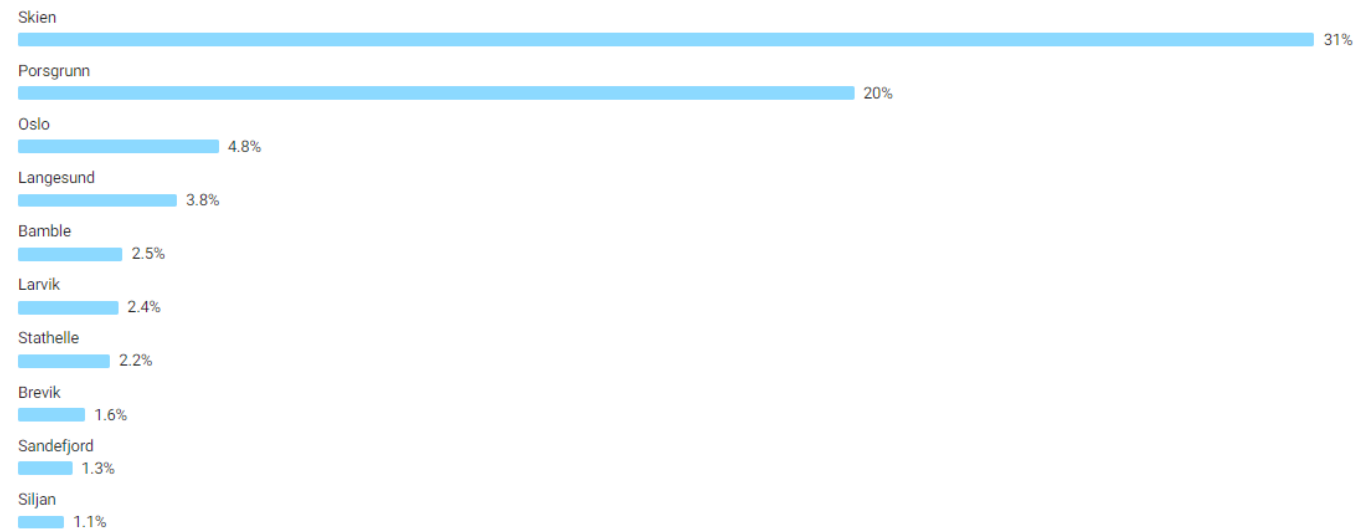

Videovisninger

*video/reels fungerer dårlig

Publikum Visit Grenland

Publikum ⓘ

Se publikumsrapport

Likerklikk på Facebook-side ⓘ

18 241

Alder og kjønn ⓘ

Byer på topp

Land på topp

Instagram status mars

Innsikt

Forrige måned ▾ 1. mar. - 31. mar.

Oversikt

Du har nådd ut til **+9,7%** flere kontoer sammenlignet med 1. feb. - 28. feb.

Kontoer nådd	6 436	+9,7%	>
Engasjerte kontoer	509	+11,6%	>
Totalt antall følgere	4 257	--	>