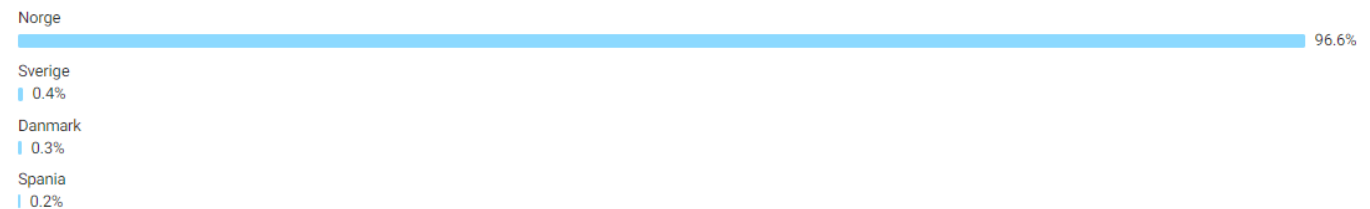

Videovisninger

*video/reels fungerer dårlig

Publikum Visit Grenland

Publikum ⓘ

Se publikumsrapport

Likerklikk på Facebook-side ⓘ

18 241

Alder og kjønn ⓘ

Byer på topp

Land på topp

Instagram status mars

Innsikt

Forrige måned ▾ 1. mar. - 31. mar.

Oversikt

Du har nådd ut til **+9,7%** flere kontoer sammenlignet med 1. feb. - 28. feb.

Kontoer nådd	6 436	+9,7%	>
Engasjerte kontoer	509	+11,6%	>
Totalt antall følgere	4 257	--	>