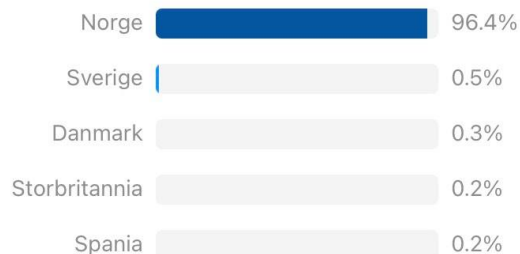

16:18

40 %

Publikum

de siste 30 dagene

Følgeranalyse

2 963 følgere

+2,5% vs 6. nov. - 5. des.

Vekst

- Totalt 74
- Følger 95
- Følger ikke lenger 21

de siste 30 dagene

Stedene på topp

Byer Land

Stedene på topp

Byer Land

Aldersgruppe

Alle Menn Kvinner