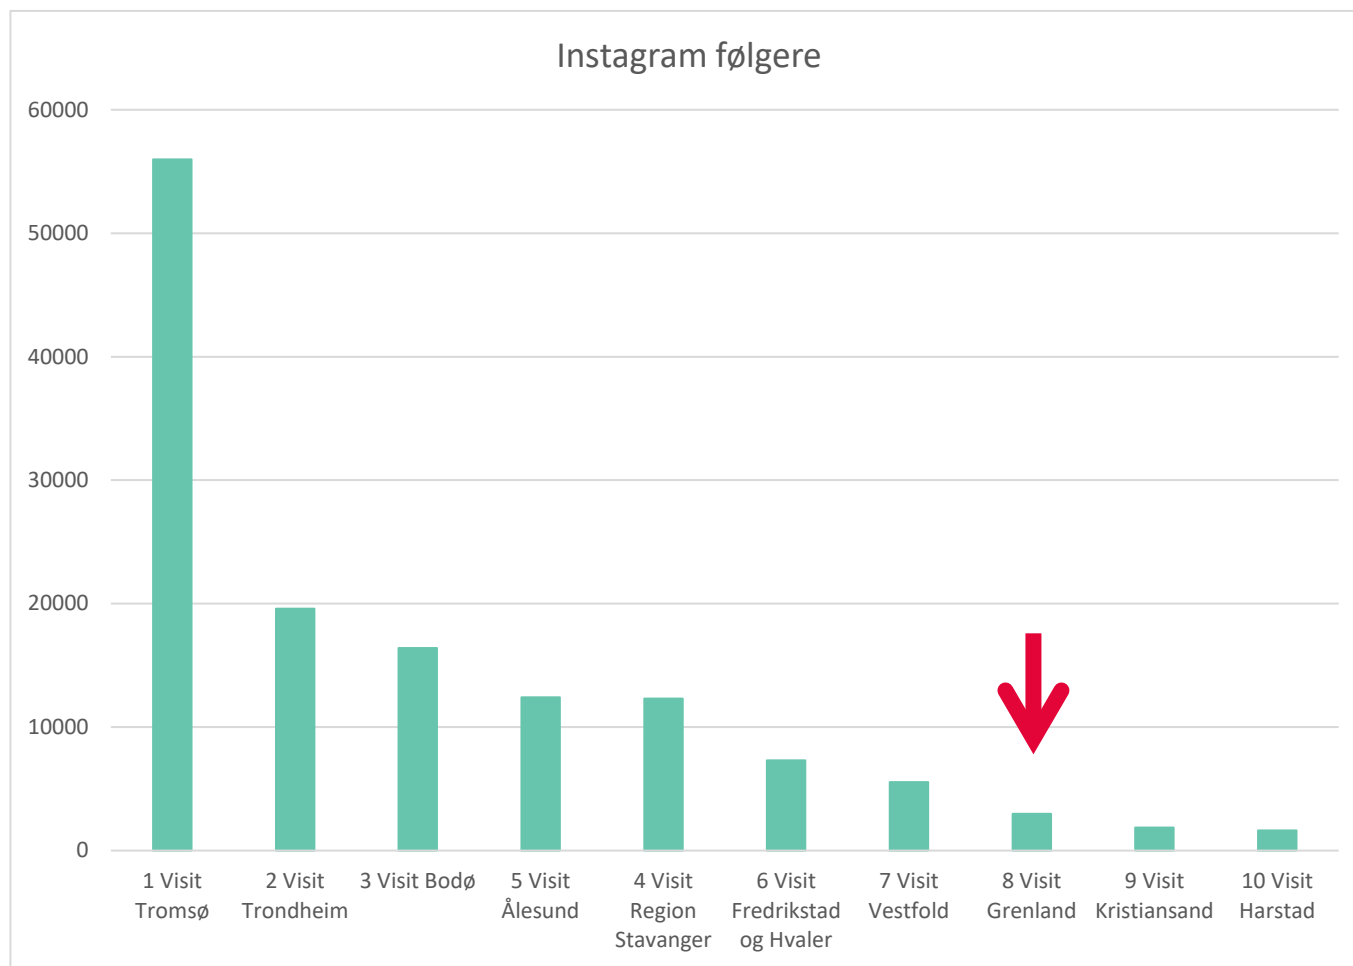

TELEMARK

Hvem har engasjert seg ?

Dine tilhengere | Følgerne dine | Personer nådd | Personer som er engasjert

Antall personer som snakker om siden, sortert etter brukernes alder og kjønn. Dette tallet er et estimat.

Endringer mot okt

1. Demografi
 - Flest kvinner i alder 45-54 og 65+
2. Geografi
 - Skien, Porsgrunn, Oslo

Land	Personer som...	By/sted	Personer som...	Språk	Personer som...
Norge	1 368	Skien	406	Norsk (bokmål)	1 288
USA	13	Porsgrunn	312	Engelsk (USA)	29
Sverige	9	Oslo	83	Engelsk (Storbritannia)	26
Tyskland	8	Langesund	73	Polsk	14
Storbritannia	6	Stathelle	40	Svensk	14
Danmark	5	Bamble	35	Tysk	9
Polen	4	Larvik	22	Dansk	7
Spania	3	Brevik	20	Arabisk	7
Iran	2	Sandefjord	18	Rumensk	6
Nepal	1	Siljan	17	Thai	5

TELEMARK

Instagram- status desember

Total antall likere: 2 779

Prosentvis endring

- Totalt :+2,5%
- Mot november: -36%
- 2020: +20,64% siden juni, når vi tok den første statistikken

TELEMARK

Visit Grenland mot andre destinasjoner i Norge

Bruk av # på destinasjoner i Norge

#visittrondheim
134 618

#visitromso
119 055

#visitvestfold
98 629

#visitbodo
86 931

#visitgrenland
21 466
Plass 9/10

#regionstavanger
76 258

TELEMARK