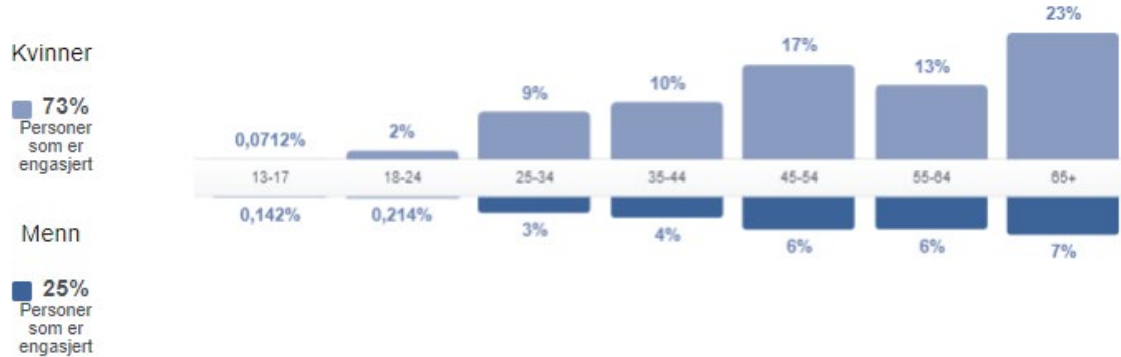

Endringer mot nov:

1. Personer nådd: 123631 nordmenn
2. Demografi
 - Flest kvinner i alder 45-65+
 - +2% økning på kvinner alder 25-34/55-64
 - menn +2% i alder 35-64, -2% i alder 65+
3. Geografi
 - Oslo, Skien, Porsgrunn

TELEMARK

Hvem har engasjert seg ?

Dine tilhengere | Følgerne dine | Personer nådd | Personer som er engasjert

Antall personer som snakker om siden, sortert etter brukernes alder og kjønn. Dette tallet er et estimat.

Endringer mot okt

1. Demografi
 - Flest kvinner i alder 45-54 og 65+
2. Geografi
 - Skien, Porsgrunn, Oslo

Land	Personer som...	By/sted	Personer som...	Språk	Personer som...
Norge	1 368	Skien	406	Norsk (bokmål)	1 288
USA	13	Porsgrunn	312	Engelsk (USA)	29
Sverige	9	Oslo	83	Engelsk (Storbritannia)	26
Tyskland	8	Langesund	73	Polsk	14
Storbritannia	6	Stathelle	40	Svensk	14
Danmark	5	Bamble	35	Tysk	9
Polen	4	Larvik	22	Dansk	7
Spania	3	Brevik	20	Arabisk	7
Iran	2	Sandefjord	18	Rumensk	6
Nepal	1	Siljan	17	Thai	5