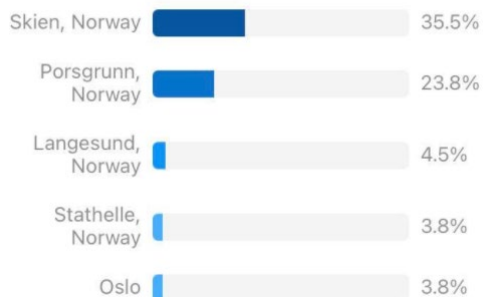

Rekkevidde-Antall unike kontoer som har sett innlegget ditt

Likerklikk-Antall unike kontoer som har likt

Lagret- Antall ganger bildene er lagret, ofte brukt i planlegging

Hvem er våre følgere?

N Telenor 4G

16:18

40 %

Publikum

de siste 30 dagene

Følgeranalyse

2 963 følgere

+2,5% vs 6. nov. - 5. des.

Vekst

- Totalt 74
- Følger 95
- Følger ikke lenger 21

de siste 30 dagene

Stedene på topp

Byer Land

Stedene på topp

Byer Land

Aldersgruppe

Alle Menn Kvinner