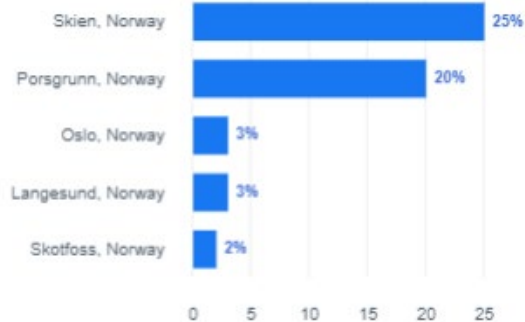

Topp 7 innlegg

17.12.2020 20:12	 Ekte winterwonderland i Grenland! 🌲🧡❄️ Tro det eller			104,5K		3.1K 302	
04.12.2020 16:52	 🎉 VINN LUNSJ FOR 2 PÅ JIMMY'S! 🎉 Vi ønsker spre			14,9K		2K 1,1K	
12.12.2020 20:41	 🎉 VINN 2 BILLETTER PÅ ÆLVESPEILET! 🎉 Vi			8,6K		823 383	
18.12.2020 20:00	 Nyhet! Sauna Boats Telemark hadde stor suksess med			7,1K		1K 158	
28.12.2020 20:18	 Hva med litt kvalitetstid sammen med din kjære?! 😊 Test ut			5,2K		347 38	
16.12.2020 14:29	 På vei til winter wonderland i Grenland. 🧡❄️ Gjett hvor!			4,7K		749 33	
06.12.2020 21:04	 Vinteridyll på @bestul_jakthus, Skien. 😊			4,2K		164 84	

Historieinnsikt

Publikumsdemografi

Alder og kjønn ⓘ

71% **Kvinner** 26% **Menn**

Sted ⓘ

Byer Land

Historieinnsikt

De siste 28 dagene: 8. Des 2020 - 4. Jan 2021