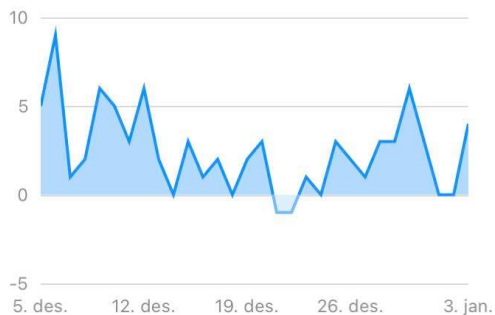

Følgere- Antall følgerebilde generert av bildet

Topp 12 innlegg de siste 30 dagene

Profilbesøk–Antall ganger profilen din har blitt sett

Lagret- Antall ganger bildene er lagret, ofte brukt i planlegging

Topp 12 innlegg i 2020

Rekkevidde-Antall unike kontoer som har sett innlegget ditt

Likerklikk-Antall unike kontoer som har likt

Lagret- Antall ganger bildene er lagret, ofte brukt i planlegging

Hvem er våre følgere?

N Telenor 4G

16:18

40 %

Publikum

de siste 30 dagene

Følgeranalyse

2 963 følgere

+2,5% vs 6. nov. - 5. des.

Vekst

- Totalt 74
- Følger 95
- Følger ikke lenger 21

de siste 30 dagene

Stedene på topp

Byer Land

Stedene på topp

Byer Land

Aldersgruppe

Alle Menn Kvinner