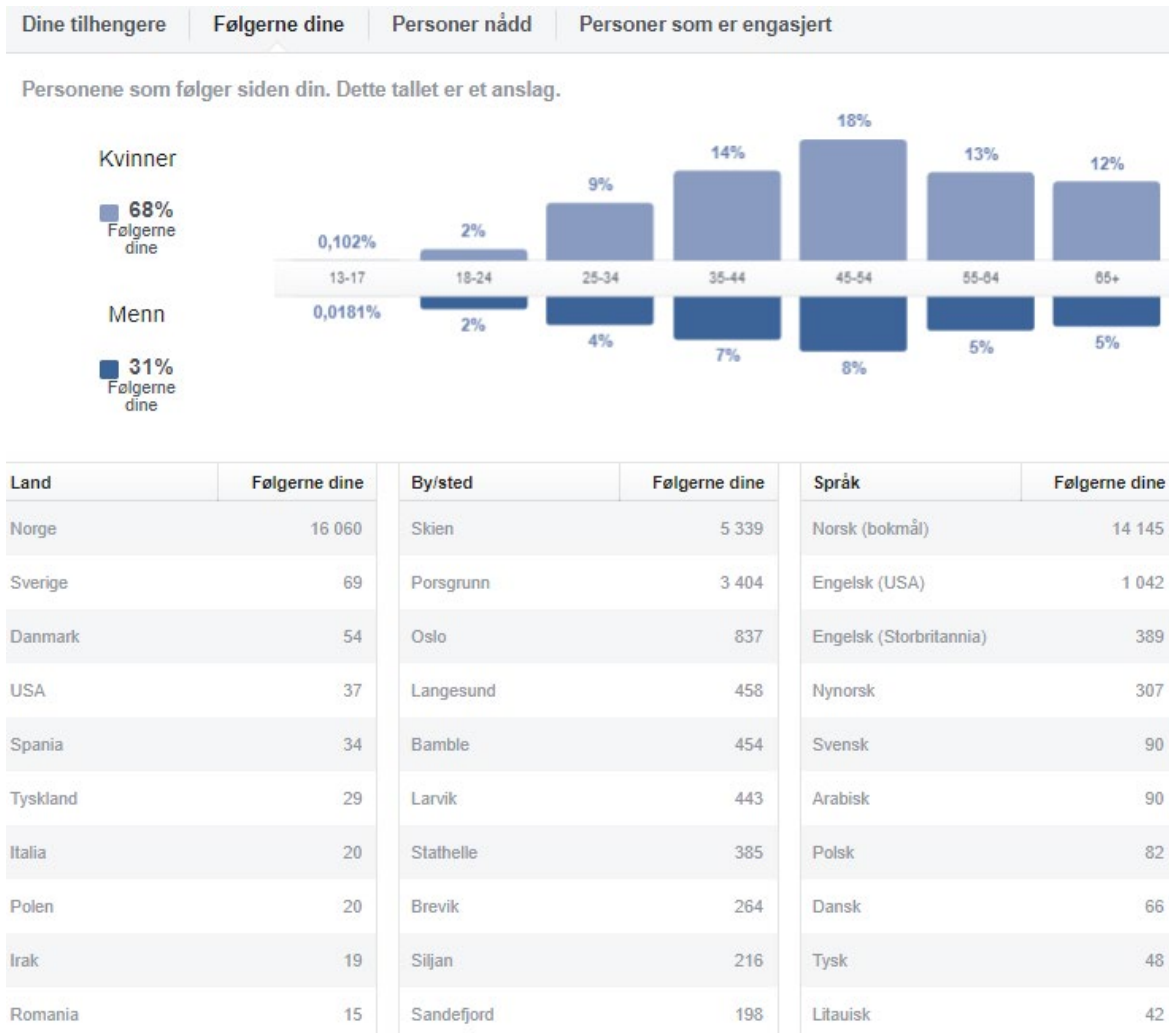

Historieinnsikt

Publikumsdemografi

Alder og kjønn ⓘ

71% **Kvinner** 26% **Menn**

Sted ⓘ

Byer Land

Historieinnsikt

De siste 28 dagene: 8. Des 2020 - 4. Jan 2021

[Hjelpesenter](#)

Unike åpninger

2 196

Samhandlinger

22

Publiserte historier

10

Unike åpninger ⓘ

TELEMARK

Hvem er våre likere?

Endringer mot august

- Demografi
 - 1% økning kvinner alder 25-34 år
- Geografi
 - Skien: +253 følgere
 - Porsgrunn: +181
 - Oslo:+28
 - Langesund: + 168
 - Stathelle:-119
 - Larvik: +13

Hvem har vi nådd?

Dine tilhengere | Følgerne dine | Personer nådd | Personer som er engasjert

The number of people who had any content from your Page or about your Page enter their screen screen, grouped by age and gender. This number is an estimate.