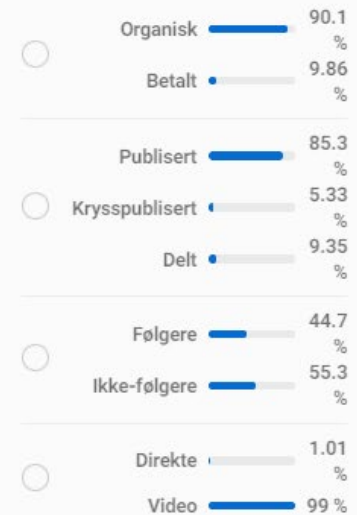

Nettofølgere

▼ 38.9 % fra de siste 31 dagene

Antall minutter sett

1. Des 2020 - 31. Des 2020

5 542 Antall minutter sett 6 883 Forrige periode

Vis etter:

Se hvordan det går med de forskjellige inleggstypene dine