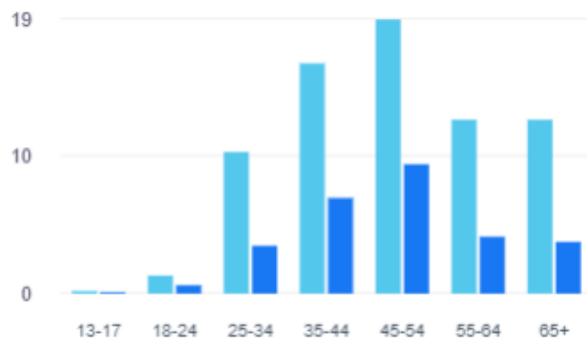

Topp 7 innlegg

17.12.2020 20:12	 Ekte winterwonderland i Grenland! 🌲🧡❄️ Tro det eller			104,5K		3.1K 302	
04.12.2020 16:52	 🎉 VINN LUNSJ FOR 2 PÅ JIMMY'S! 🎉 Vi ønsker spre			14,9K		2K 1,1K	
12.12.2020 20:41	 🎉 VINN 2 BILLETTER PÅ ÆLVESPEILET! 🎉 Vi			8,6K		823 383	
18.12.2020 20:00	 Nyhet! Sauna Boats Telemark hadde stor suksess med			7,1K		1K 158	
28.12.2020 20:18	 Hva med litt kvalitetstid sammen med din kjære?! 😊 Test ut			5,2K		347 38	
16.12.2020 14:29	 På vei til winter wonderland i Grenland. 🧡❄️ Gjett hvor!			4,7K		749 33	
06.12.2020 21:04	 Vinteridyll på @bestul_jakthus, Skien. 😊			4,2K		164 84	

Historieinnsikt

Publikumsdemografi

Alder og kjønn ⓘ

71% **Kvinner** 26% **Menn**

Sted ⓘ

Byer Land

Historieinnsikt

De siste 28 dagene: 8. Des 2020 - 4. Jan 2021