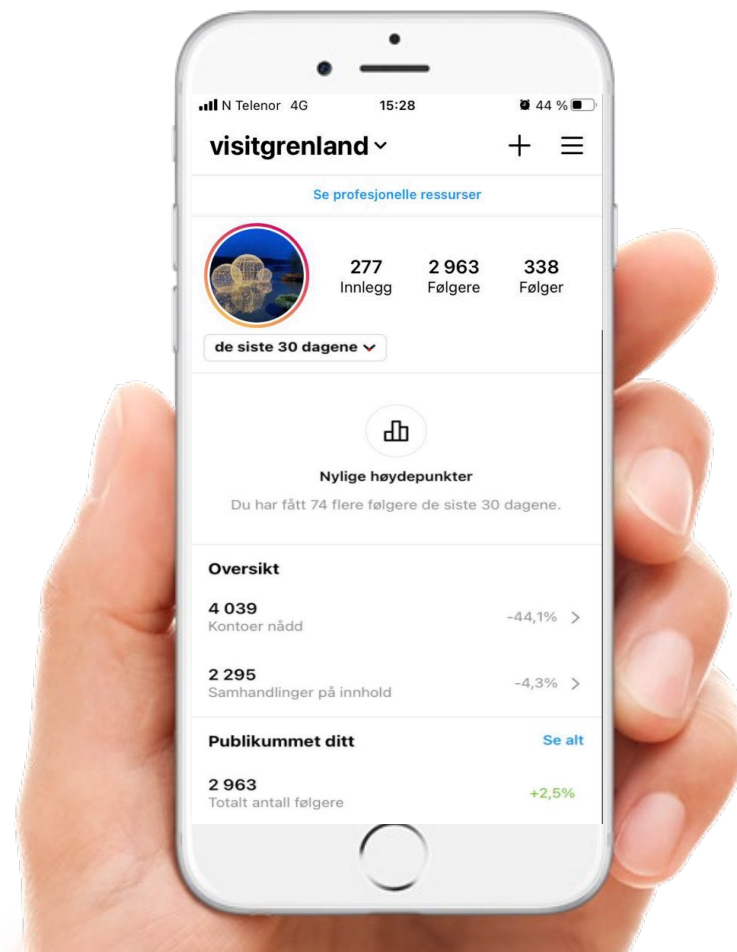

Endringer mot okt

1. Demografi
 - Flest kvinner i alder 45-54 og 65+
2. Geografi
 - Skien, Porsgrunn, Oslo

Land	Personer som...	By/sted	Personer som...	Språk	Personer som...
Norge	1 368	Skien	406	Norsk (bokmål)	1 288
USA	13	Porsgrunn	312	Engelsk (USA)	29
Sverige	9	Oslo	83	Engelsk (Storbritannia)	26
Tyskland	8	Langesund	73	Polsk	14
Storbritannia	6	Stathelle	40	Svensk	14
Danmark	5	Bamble	35	Tysk	9
Polen	4	Larvik	22	Dansk	7
Spania	3	Brevik	20	Arabisk	7
Iran	2	Sandefjord	18	Rumensk	6
Nepal	1	Siljan	17	Thai	5

TELEMARK

Instagram- status desember

Total antall likere: 2 779

Prosentvis endring

- Totalt :+2,5%
- Mot november: -36%
- 2020: +20,64% siden juni, når vi tok den første statistikken

TELEMARK

Visit Grenland mot andre destinasjoner i Norge

Bruk av # på destinasjoner i Norge

#visittrondheim
134 618

#visitromso
119 055

#visitvestfold
98 629

#visitbodo
86 931

#visitgrenland
21 466
Plass 9/10

#regionstavanger
76 258

TELEMARK