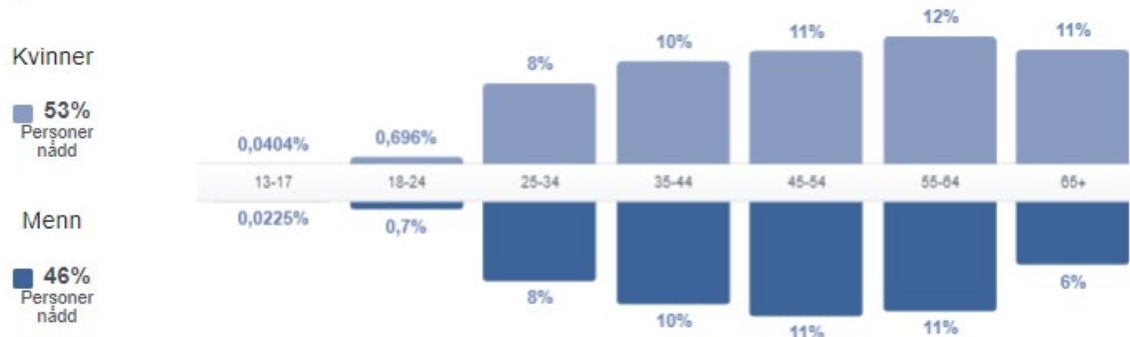

TELEMARK

Hvem er våre likere?

Endringer mot august

- Demografi
 - 1% økning kvinner alder 25-34 år
- Geografi
 - Skien: +253 følgere
 - Porsgrunn: +181
 - Oslo:+28
 - Langesund: + 168
 - Stathelle:-119
 - Larvik: +13

Hvem har vi nådd?

Dine tilhengere | Følgerne dine | Personer nådd | Personer som er engasjert

The number of people who had any content from your Page or about your Page enter their screen screen, grouped by age and gender. This number is an estimate.