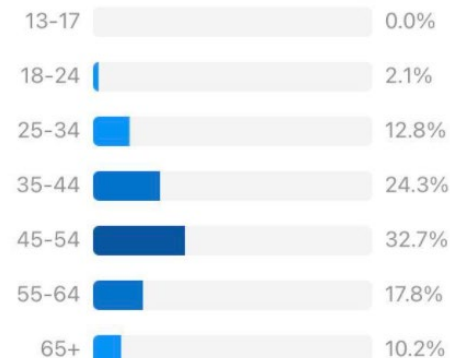

Rekkevidde-Antall unike kontoer som har sett innlegget ditt

Likerklikk-Antall unike kontoer som har likt

Lagret- Antall ganger bildene er lagret, ofte brukt i planlegging

Hvem er våre følgere?

N Telenor 4G

16:18

40 %

Publikum

de siste 30 dagene

Følgeranalyse

2 963 følgere

+2,5% vs 6. nov. - 5. des.

Vekst

- Totalt 74
- Følger 95
- Følger ikke lenger 21

de siste 30 dagene

Stedene på topp

Byer Land

Stedene på topp

Byer Land

Aldersgruppe

Alle Menn Kvinner