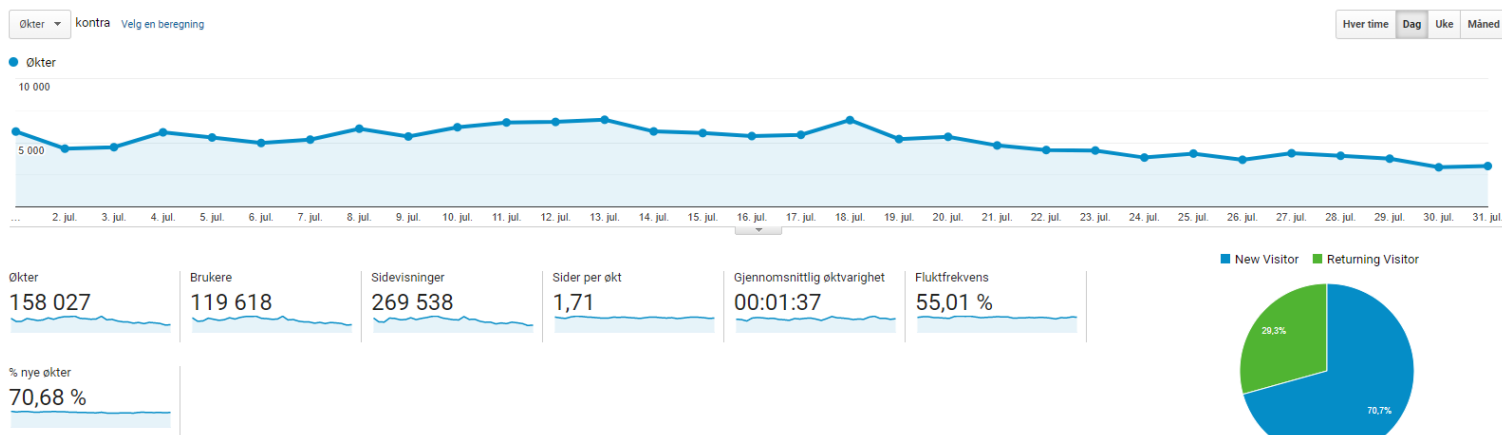

Webstatistikk for Visittelemark.no

Økter

En økt er tidsrommet der en bruker benytter for eksempel et nettsted aktivt. Alle bruksdata (skjermvisninger, aktiviteter, osv) er knyttet til en økt.

Økter	2019	2020	2021	vekst i forhold til 2020	Vekst i forhold til 2019
Januar	18 368	25 660	29 493	15%	61%
Februar	15 970	22 876	33 942	48%	113%
Mars	18 041	15 548	28 093	81%	56%
April	32 304	24 751	39 803	61%	23%
Mai	53 188	49 248	51 329	4%	-3%
Juni	111 183	104 605	113 639	9%	2%
Juli	76 365	138 682	158 027	14%	107%
August	38 106	46 849			
September	31 498	43 367			
Oktober	23 651	28 020			
November	26 542	26 445			
Desember	21 763	100 656			
Totalt	466 979	626 709			

Hittil i år:

Januar til juli 2020 hadde 381 370 økter. Januar til juli 2021 hadde 454 326 økter.

Dette tilsvarer en **økning på 19%**

Brukere

Beregningene Brukere viser hvor mange brukere som har sett på eller samhandlet med nettstedet ditt.

Brukere	2019	2020	2021	vekst i forhold til 2020	vekst i forhold til 2019
Januar	15 430	22 876	24 774	8%	60%
Februar	13 642	20 020	29 077	45%	113%
Mars	14 922	13 542	23 291	72%	56%
April	26 320	20 878	32 681	57%	24%
Mai	41 606	40 606	42 255	4%	1%
Juni	89 018	85 200	91 851	8%	3%
Juli	59 846	105 368	119 618	13%	100%
August	30 998	38 183			
September	26 656	36 279			
Oktober	20 018	23 167			
November	22 831	22 230			
Desember	18 693	52 415			
Totalt	348 023	450 016			

Hittil i år:

Januar til juli 2020 hadde 308 490 brukere. Januar til juli 2021 hadde 363 547 brukere.

Dette tilsvarer en **økning på 18%**.

Sidevisninger

Sidevisninger er det totale antallet sider som har blitt vist. Gjentatte visninger av en enkelt side telles med.