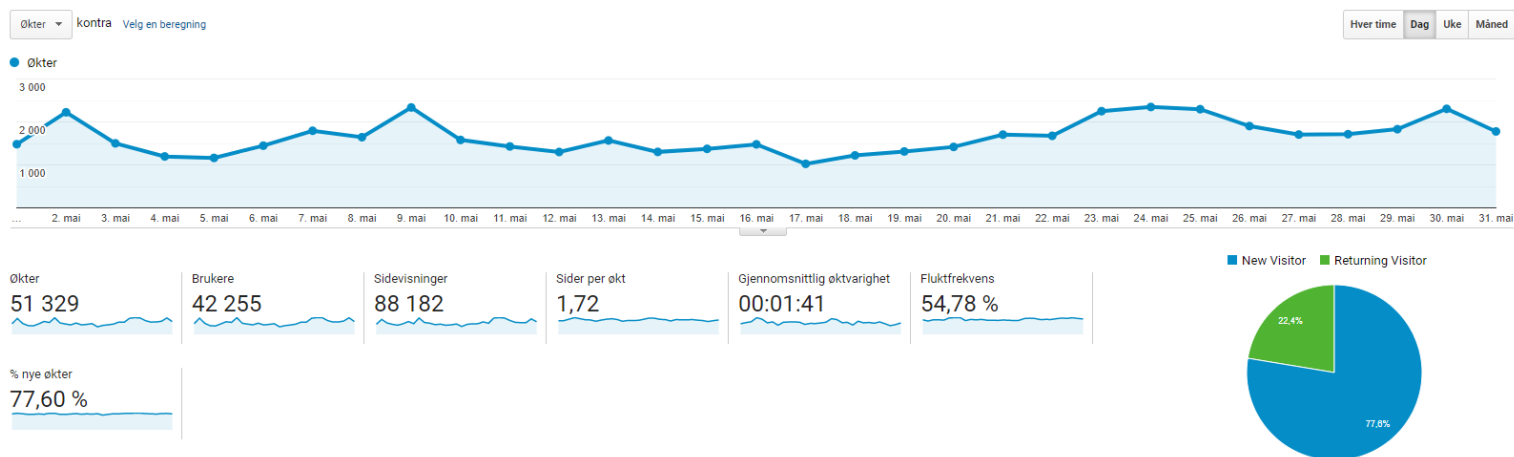

Webstatistikk for Visittelemark.no

Økter

En økt er tidsrommet der en bruker benytter for eksempel et nettsted aktivt. Alle bruksdata (skjermvisninger, aktiviteter, osv) er knyttet til en økt.

Økter	2019	2020	2021	vekst i forhold til 2020	Vekst i forhold til 2019
Januar	18 368	25 660	29 493	15%	61%
Februar	15 970	22 876	33 942	48%	113%
Mars	18 041	15 548	28 093	81%	56%
April	32 304	24 751	39 803	61%	23%
Mai	53 188	49 248	51 329	4%	-3%
Juni	111 183	104 605			
Juli	76 365	138 682			
August	38 106	46 849			
September	31 498	43 367			
Oktober	23 651	28 020			
November	26 542	26 445			
Desember	21 763	100 656			
Totalt	466 979	626 709			

Hittil i år:

Januar til mai 2020 hadde 138 083 økter. Januar til mai 2021 hadde 182 660 økter.

Dette tilsvarer en **økning på 32%**

Brukere

Beregningene Brukere viser hvor mange brukere som har sett på eller samhandlet med nettstedet ditt.

Hittil i år:

Januar til mai 2020 hadde 117 922 brukere. Januar til mai 2021 hadde 152 078 brukere.

Dette tilsvarer en **økning på 29%**.

Sidevisninger

Sidevisninger er det totale antallet sider som har blitt vist. Gjentatte visninger av en enkelt side telles med.

Hittil i år:

Januar til mai 2020 hadde 241 233 sidevisninger. Januar til mai 2021 hadde 303 033 sidevisninger.

Dette tilsvarer en **økning på 26%**

Våre mest besøkte sider i mai på visiftelemark.no/= forsiden