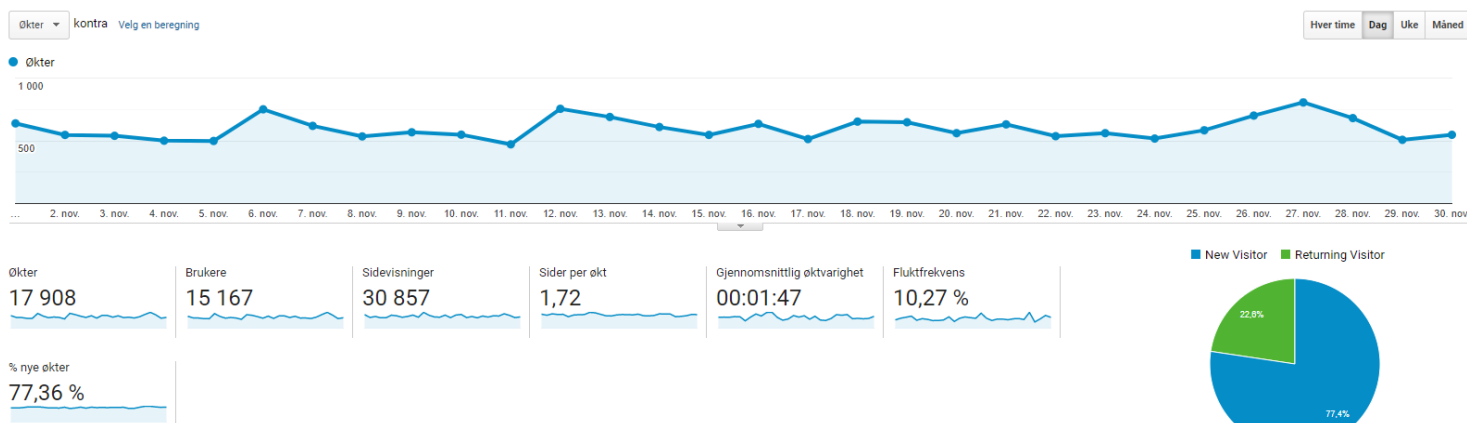

Webstatistikk for Visittelemark.no

Økter

En økt er tidsrommet der en bruker benytter for eksempel et nettsted aktivt. Alle bruksdata (skjermvisninger, aktiviteter, osv) er knyttet til en økt.

Økter	2019	2020	2021	vekst i forhold til 2020	Vekst i forhold til 2019
Januar	18 368	25 660	29 493	15%	61%
Februar	15 970	22 876	33 942	48%	113%
Mars	18 041	15 548	28 093	81%	56%
April	32 304	24 751	39 803	61%	23%
Mai	53 188	49 248	51 329	4%	-3%
Juni	111 183	104 605	113 639	9%	2%
Juli	76 365	138 682	158 027	14%	107%
August	38 106	46 849	66 273	41%	74%
September	31 498	43 367	38 868	-10%	23%
Oktober	23 651	28 020	26 601	-5%	12%
November	26 542	26 445	17 908	-32%	-32%
Desember	21 763	100 656			
Totalt	466 979	626 709			

Hittil i år:

Januar til november 2020 hadde 526 051 økter. Januar til november 2021 hadde 603 976 økter. Dette tilsvarer en **økning på 15%**

Brukere

Beregningene Brukere viser hvor mange brukere som har sett på eller samhandlet med nettstedet ditt.

Brukere	2019	2020	2021	vekst i forhold til 2020	vekst i forhold til 2019
Januar	15 430	22 876	24 774	8%	60%
Februar	13 642	20 020	29 077	45%	113%
Mars	14 922	13 542	23 291	72%	56%
April	26 320	20 878	32 681	57%	24%
Mai	41 606	40 606	42 255	4%	1%
Juni	89 018	85 200	91 851	8%	3%
Juli	59 846	105 368	119 618	13%	100%
August	30 998	38 183	53 267	39%	72%
September	26 656	36 279	32 628	-10%	22%
Oktober	20 018	23 167	22 372	-3%	12%
November	22 831	22 230	15 167	-32%	-33%
Desember	18 693	52 415			
Totalt	348 023	450 016			

Hittil i år:

Januar til november 2020 hadde 421 164 brukere. Januar til november 2021 hadde 486 981 brukere. Dette tilsvarer en **økning på 17%**.

Sidevisninger

Sidevisninger er det totale antallet sider som har blitt vist. Gjentatte visninger av en enkelt side telles med.