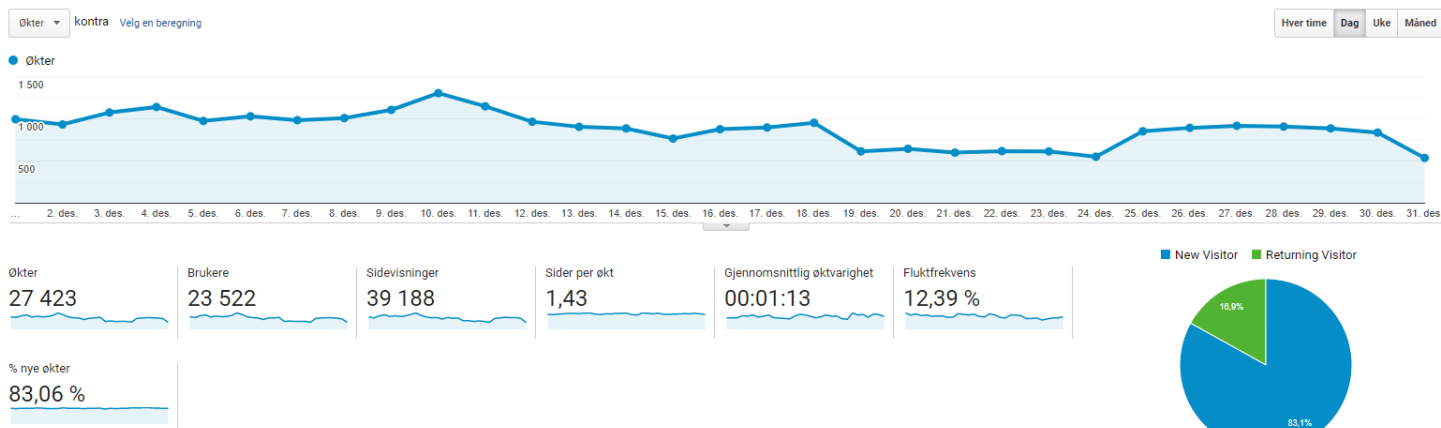

### Økter

En økt er tidsrommet der en bruker benytter for eksempel et nettsted aktivt. Alle bruksdata (skjermvisninger, aktiviteter, osv) er knyttet til en økt.

Økter	2019	2020	2021	2022	vekst i forhold til 2021	Vekst i forhold til 2020	Vekst i forhold til 2019	notater
Januar	18 368	25 660	29 493	20 314	-31%	-20,8%	10%	Høyere trafikk i 2021 på grunn av mediacom annonsering i desember 2020
Februar	15 970	22 876	33 942	31 832	-6%	39%	99%	
Mars	18 041	15 548	28 093	33 311	18%	114%	85%	Websiden fikk en god del trafikk på grunn av 71 grader nord team
April	32 304	24 751	39 803	30 623	-23%	24%	-5%	
Mai	53 188	49 248	51 329	63 076	23%	28%	18%	
Juni	111 183	104 605	113 639	56 259	-50%	-46%	-49%	
Juli	76 365	138 682	158 027	138 697	-12%	0%	82%	
August	38 106	46 849	66 273	44 103	-33%	-5%	16%	
September	31 498	43 367	38 868	23 780	-39%	-45%	-24%	
Oktober	23 651	28 020	26 601	27 740	4%	-1%	17%	
November	26 542	26 445	17 908	27 256	52%	3%	2%	Kampanje på vinter dk og se samt annonsering julegavetips og julebord
Desember	21 763	100 656	15 817	27 423	73%	-73%*	26%	Kampanje på vinter dk og se
<b>Totalt</b>	<b>466 979</b>	<b>626 709</b>	<b>619 793</b>	<b>524 414</b>				

\*Kampanje med mediacom i desember 2020

Hittil i år:

Januar til desember 2021 hadde 619 793 økter. Januar til desember 2022 hadde 524 414 økter.

Dette tilsvarer en **nedgang på 15%**

Hittil i år:

Januar til desember 2021 hadde 471 166 brukere. Januar til desember 2022 hadde 418 542 brukere.

Dette tilsvarer en **nedgang på 11%**.

Hittil i år:

Januar til desember 2021 hadde 1 038 971 sidevisninger. Januar til desember 2022 hadde 852 519 sidevisninger.

Dette tilsvarer en **nedgang på 18%**