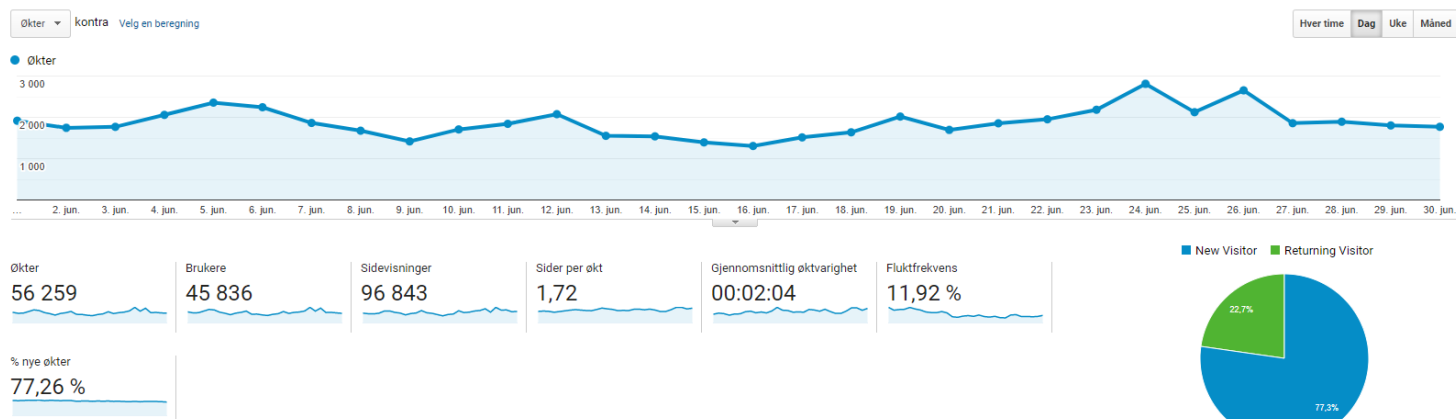

Webstatistikk for Visittelemark.no

Økter

En økt er tidsrommet der en bruker benytter for eksempel et nettsted aktivt. Alle bruksdata (skjermvisninger, aktiviteter, osv) er knyttet til en økt.

Økter	2020	2021	2022	vekst i forhold til 2021	Vekst i forhold til 2020	notater
Januar	25 660	29 493	20 314	-31%	-20,8%	Høyere trafikk i 2021 på grunn av mediacom annonsering i desember 2020
Februar	22 876	33 942	31 832	-6%	39%	
Mars	15 548	28 093	33 311	18%	114%	Websiden fikk en god del trafikk på grunn av 71 grader nord team
April	24 751	39 803	30 623	-23%	24%	
Mai	49 248	51 329	63 076	23%	28%	
Juni	104 605	113 639	56 259	-50%	-46%	
Juli	138 682	158 027				
August	46 849	66 273				
September	43 367	38 868				
Oktober	28 020	26 601				
November	26 445	17 908				
Desember	100 656	15 817				
Totalt	626 709	619 793				

Hittil i år:

Januar til juni 2021 hadde 296 299 økter. Januar til juni 2022 hadde 235 415 økter.

Dette tilsvarer en **nedgang på 20%**

Brukere

Beregningene Brukere viser hvor mange brukere som har sett på eller samhandlet med nettstedet ditt.

Brukere	2020	2021	2022	vekst i forhold til 2021	vekst i forhold til 2020
Januar	22 876	24 774	17 160	-31%	-25%
Februar	20 020	29 077	27 044	-7%	35%
Mars	13 542	23 291	27 814	19%	105%
April	20 878	32 681	26 453	-19%	27%
Mai	40 606	42 255	55 007	30%	35%
Juni	85 200	91 851	45 836	-50%	-46%
Juli	105 368	119 618			
August	38 183	53 267			
September	36 279	32 628			
Oktober	23 167	22 372			
November	22 230	15 167			
Desember	52 415	13 779			
Totalt	450 016	471 166			

Hittil i år:

Januar til juni 2021 hadde 243 929 brukere. Januar til juni 2022 hadde 199 314 brukere.

Dette tilsvarer en **nedgang på 18%**.

Sidevisninger

Sidevisninger er det totale antallet sider som har blitt vist. Gjentatte visninger av en enkelt side telles med.